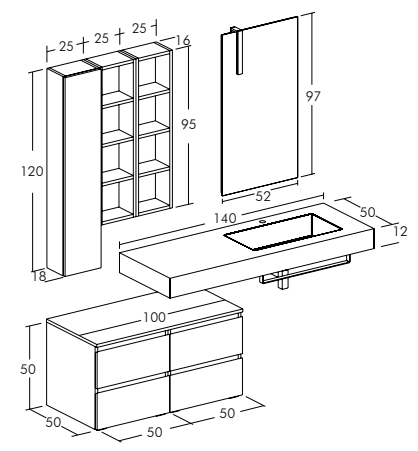

FREEDOM | 09

Finitura: Rovere Sabbia, Bianco Laccato Lucido;
Tipologia Base: Basi Contenitori 2 Cassetti;
Specchio: A Filo Lucido H 52 X L 97 Cm;
Lavabo: Top Velella In Resina Materica Colore Cemento Con Vasca Integrata Sp. 12 X L 140 Cm.

Finish: Oak Sand, White Lacquered Gloss;
Base Type: Storage Base 2 Drawers;
Mirror: Polished Edge H 52 X L 97 Cm;
Washbasin: "Stone Effect Resin" Cement Color Top Basin Thik Hollow Th. 12 X L 140 Cm.