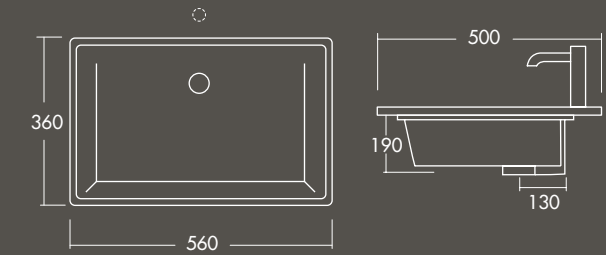

SMILE

Lavabo in ceramica sottopiano;
Peso 10.5 kg;
Impiego su basi profonde 50 cm.

*Ceramic under counter washbasin;
Weight 10.5 kg;
Use on deep bases 50 cm.*

ENJOY

Lavabo in ceramica sottopiano;
Peso 9 kg;
Impiego su basi profonde 50 cm.

*Ceramic under counter washbasin;
Weight 9 kg;
Use on deep bases 50 cm.*

LUNA

Lavabo in ceramica sottopiano;
Peso 17.5 kg;
Impiego su basi profonde 50 cm.

*Ceramic under counter washbasin;
Weight 17.5 kg;
Use on deep bases 50 cm.*

GEA 90

Lavabo in ceramica sottopiano;
Peso 14 kg;
Impiego su basi profonde 50 cm.

*Ceramic under counter washbasin;
Weight 14 kg;
Use on deep bases 50 cm.*