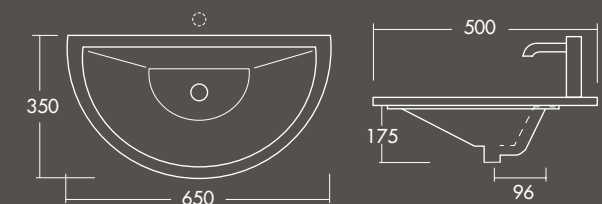

IDEA

Lavabo in ceramica sottopiano;
 Peso 8 kg;
 Impiego su basi profonde 50 cm.

*Ceramic under counter washbasin;
 Weight 8 kg;
 Use on deep bases 50 cm.*

UNIVERSALE

Lavabo in ceramica sottopiano;
 Peso 8.5 kg;
 Impiego su basi profonde 50 cm.

*Ceramic under counter washbasin;
 Weight 8.5 kg;
 Use on deep bases 50 cm.*

MEZZA LUNA

Lavabo in ceramica sottopiano;
 Peso 9.5 kg;
 Impiego su basi profonde 50 cm.

*Ceramic under counter washbasin;
 Weight 9.5 kg;
 Use on deep bases 50 cm.*

SMILE

Lavabo in ceramica sottopiano;
Peso 10.5 kg;
Impiego su basi profonde 50 cm.

*Ceramic under counter washbasin;
Weight 10.5 kg;
Use on deep bases 50 cm.*

ENJOY

Lavabo in ceramica sottopiano;
Peso 9 kg;
Impiego su basi profonde 50 cm.