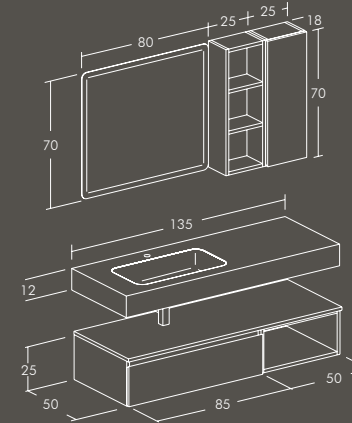

Versione Con Vasca "Round"
Version With Basin "Round"

Finitura:
Rovere Sabbia, Azzurro Limpido Laccato Opaco;
Tipologia Base:
Base Contenitore 1 Cassetto + vano a giorno;
Specchio:
Retroilluminato A Led "Floppy" H 70 X L 80 Cm;
Lavabo:
Top Velella In Politek Con Vasca Integrata Sp. 12 X L 135 Cm.

Finish:
Oak Sand, Blue Clear Lacquered Matt;
Base Type:
Storage Bases 1 Drawer + open compartment;
Mirror:
Beklit With Leds "Floppy" H 70 X L 80 Cm;
Washbasin:
Politek Top Basin Thick Hollow Top Th. 12 X L 135.