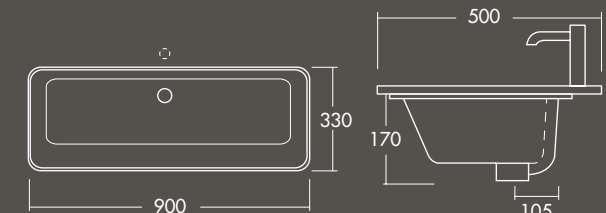

SMILE

Lavabo in ceramica sottopiano;
Peso 10.5 kg;
Impiego su basi profonde 50 cm.

*Ceramic under counter washbasin;
Weight 10.5 kg;
Use on deep bases 50 cm.*

ENJOY

Lavabo in ceramica sottopiano;
Peso 9 kg;
Impiego su basi profonde 50 cm.

*Ceramic under counter washbasin;
Weight 9 kg;
Use on deep bases 50 cm.*

LUNA

Lavabo in ceramica sottopiano;
Peso 17.5 kg;
Impiego su basi profonde 50 cm.

*Ceramic under counter washbasin;
Weight 17.5 kg;
Use on deep bases 50 cm.*

GEA 90

Lavabo in ceramica sottopiano;
Peso 14 kg;
Impiego su basi profonde 50 cm.

*Ceramic under counter washbasin;
Weight 14 kg;
Use on deep bases 50 cm.*