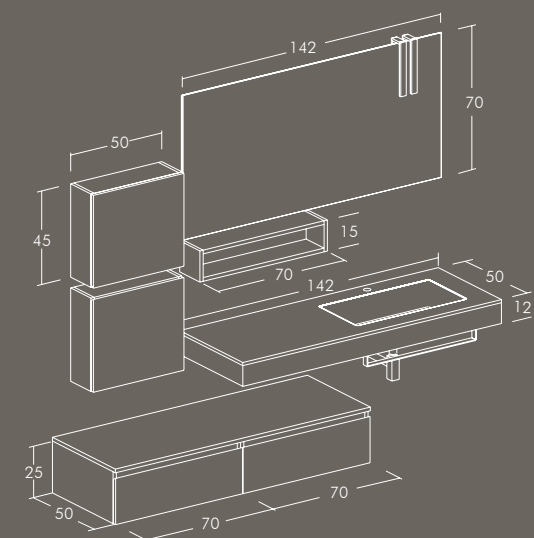

FREEDOM | 18

Finitura: Rovere Tabacco - Caffelatte Laccato Opaco;

Tipologia Base: Basi Contenitore 1 Cassetto;

Specchio: Specchio Filo Lucido H 70 X L 142 Cm;

Lavabo: Top In Resina Materica Con Vasca Integrata C. Sabbia Sp. 1,5 X L 142 Cm
Top In Politek Con Vasca Integrata Sp. 1,5 X L 142 Cm.

Finish: Oak Tobacco - Coffe-Milk Lacquered Matt;

Base Type: Storage Base 1 Drawer;

Mirror: Mirror Polished Edge H 70 X L 142 Cm;

Washbasin: "Stone Effect Resin" Top With Int. Basin C. Sand Th. 1,5 X L 142 Cm
Politek Top With Int. Basin Th. 1,5 X L 142 Cm.