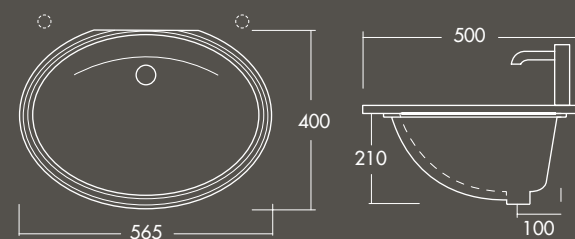

IDEA

Lavabo in ceramica sottopiano;
 Peso 8 kg;
 Impiego su basi profonde 50 cm.

*Ceramic under counter washbasin;
 Weight 8 kg;
 Use on deep bases 50 cm.*

UNIVERSALE

Lavabo in ceramica sottopiano;
 Peso 8.5 kg;
 Impiego su basi profonde 50 cm.

*Ceramic under counter washbasin;
 Weight 8.5 kg;
 Use on deep bases 50 cm.*

MEZZA LUNA

Lavabo in ceramica sottopiano;
 Peso 9.5 kg;
 Impiego su basi profonde 50 cm.

*Ceramic under counter washbasin;
 Weight 9.5 kg;
 Use on deep bases 50 cm.*

SMILE

Lavabo in ceramica sottopiano;
Peso 10.5 kg;
Impiego su basi profonde 50 cm.

*Ceramic under counter washbasin;
Weight 10.5 kg;
Use on deep bases 50 cm.*

ENJOY

Lavabo in ceramica sottopiano;
Peso 9 kg;
Impiego su basi profonde 50 cm.