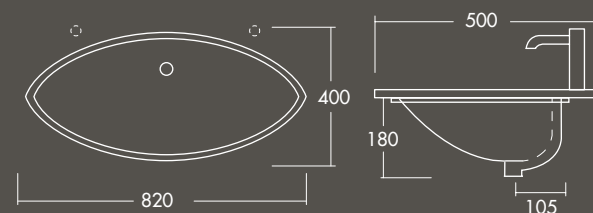

SMILE

Lavabo in ceramica sottopiano;
Peso 10.5 kg;
Impiego su basi profonde 50 cm.

*Ceramic under counter washbasin;
Weight 10.5 kg;
Use on deep bases 50 cm.*

ENJOY

Lavabo in ceramica sottopiano;
Peso 9 kg;
Impiego su basi profonde 50 cm.

*Ceramic under counter washbasin;
Weight 9 kg;
Use on deep bases 50 cm.*

LUNA

Lavabo in ceramica sottopiano;
Peso 17.5 kg;
Impiego su basi profonde 50 cm.

*Ceramic under counter washbasin;
Weight 17.5 kg;
Use on deep bases 50 cm.*