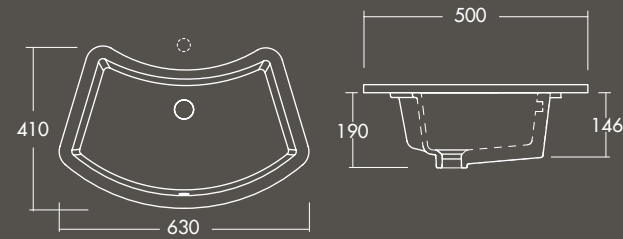

IDEA

Lavabo in ceramica sottopiano;
 Peso 8 kg;
 Impiego su basi profonde 50 cm.

*Ceramic under counter washbasin;
 Weight 8 kg;
 Use on deep bases 50 cm.*

UNIVERSALE

Lavabo in ceramica sottopiano;
 Peso 8.5 kg;
 Impiego su basi profonde 50 cm.

*Ceramic under counter washbasin;
 Weight 8.5 kg;
 Use on deep bases 50 cm.*

MEZZA LUNA

Lavabo in ceramica sottopiano;
 Peso 9.5 kg;
 Impiego su basi profonde 50 cm.

*Ceramic under counter washbasin;
 Weight 9.5 kg;
 Use on deep bases 50 cm.*

SMILE

Lavabo in ceramica sottopiano;
Peso 10.5 kg;
Impiego su basi profonde 50 cm.

*Ceramic under counter washbasin;
Weight 10.5 kg;
Use on deep bases 50 cm.*

ENJOY

Lavabo in ceramica sottopiano;
Peso 9 kg;
Impiego su basi profonde 50 cm.