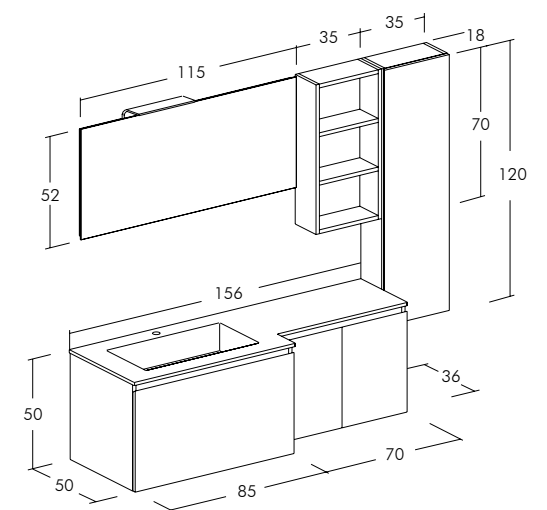

FREEDOM | 17

Finitura: Laccato Bianco Lucido - Rovere Terra;
Tipologia Base: Base Porta lavabo 1 Cassettone + base 2 ante;
Specchio: Filo Lucido H 52 X L 115 Cm;
Lavabo: Top In Resina Materica Con Vasca Integrata C. Grigio Fumo Sp. 1.5 X L 156 Cm

Finish: White Lacquered Matt - Oak Ground;
Base Type: Washbasin Unit 1 Drawer + storage base 2 doors;
Mirror: Mirror Polished Edge H 52 X L 155 Cm;
Washbasin: Materic Resin Top With Integrate Basin C. Gray Smoke Th. 1.5 X L 156 Cm.