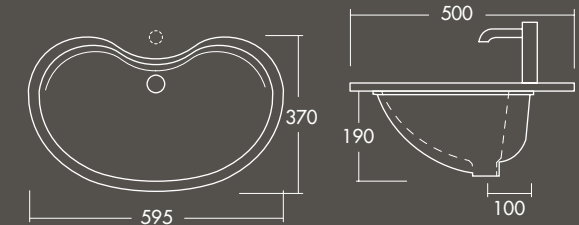

IDEA

Lavabo in ceramica sottopiano;
 Peso 8 kg;
 Impiego su basi profonde 50 cm.

*Ceramic under counter washbasin;
 Weight 8 kg;
 Use on deep bases 50 cm.*

UNIVERSALE

Lavabo in ceramica sottopiano;
 Peso 8.5 kg;
 Impiego su basi profonde 50 cm.