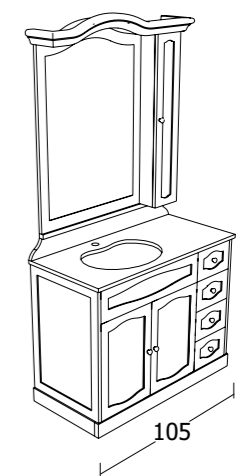

Smeraldo_02

FINITURA: NOCE;
TIPOLOGIA BASE: BASE 2 ANTE E 4 CASSETTI;
SPECCHIERA: SPECCHIERA SAGOMATA CON FARETTI ALOGENI E PENSILE;
LAVABO: TOP IN MARMO TRAVERTINO E LAVABO SOTTOPIANO IN CERAMICA MOD. "IDEA".

FINISH: WALNUT;
BASE TYPE: BASE 2 DOORS AND 4 DRAWERS;
MIRROR: SHAPED MIRROR WITH HALOGEN SPOT LIGHTS AND WALL CUPBOARD;
WASHBASIN: TRAVERTINO MARBLE TOP AND CERAMIC UNDERCOUNTER WASHBASIN MOD. "IDEA".

CODICE. CODE	DESCRIZIONE. DESCRIPTION
0704	Specchiera con pensile L98 H108 dx/sx Mirror with cupboard L98 H108 right/left
0701	Base ad incasso 2 ante 4 cassetti L105 H80 Base for recessed washbasin 2 doors 4 drawers L105 H80
926	Lavabo sottopiano "Idea" Recessed-washbasin "Idea"