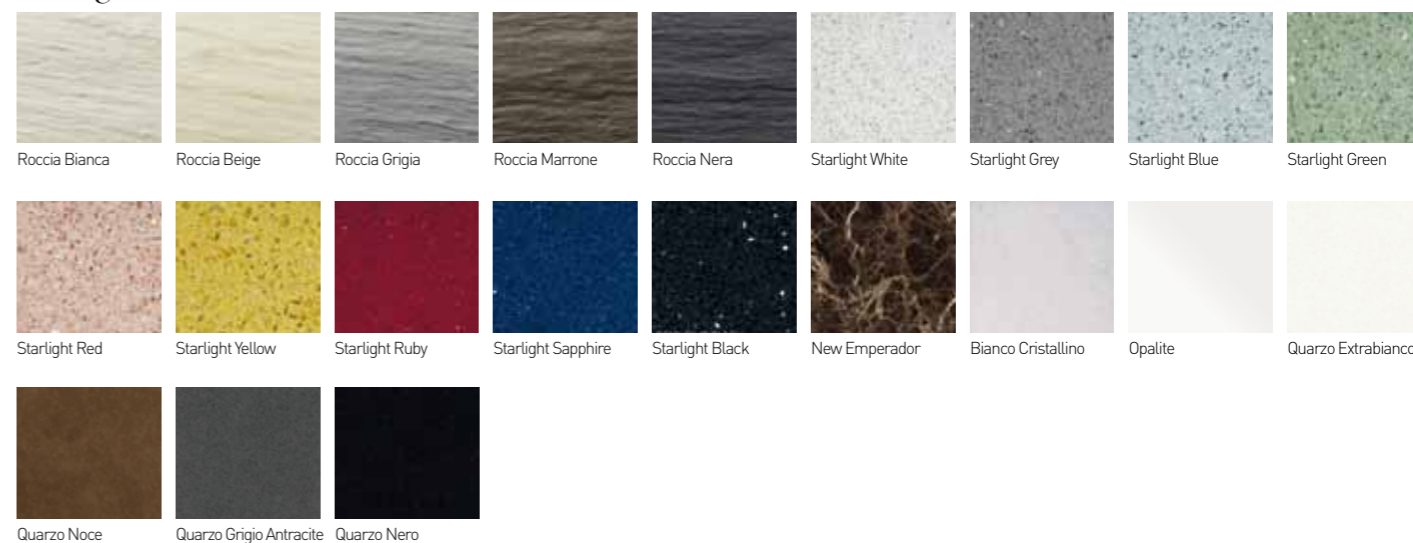

Categoria D