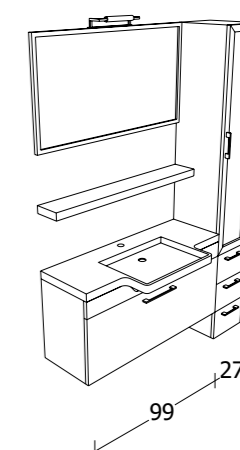

Kuadro_12

FINITURA: ROVERE SCURO;
TIPOLOGIA BASE: BASE SOSPESA CON RIBALTA E COLONNA;
SPECCHIERA: TELAIO DI LEGNO E LAMPADA "FULGOR";
LAVABO: TOP IN CERAMICA CON VASCA INTEGRATA.

FINISH: DARK OAK; **BASE**
BASE TYPE: SUSPENDED BASE WITH FLAP AND COLUMN;
MIRROR: WOODEN FRAME AND "FULGOR" LAMP;
WASHBASIN: CERAMIC TOP WITH INTEGRATED WASHBASIN.

CODICE. CODE	DESCRIZIONE. DESCRIPTION
968	Lampada "Fulgor" "Fulgor" Lamp
X0626	Specchio con cornice H54 L99 Mirror with Wooden frame H54 L99
X1408	Base p/lavabo ribalta L99 H45 Washbasin Unit with flap L99 H45
XT1212	Top lavabo in ceramica Kuadro L100 Ceramic washbasin top Kuadro L100
X0808	Mensola L99 Wooden shelf L99
X0450	Colonna H180 L27 Column H180 L27