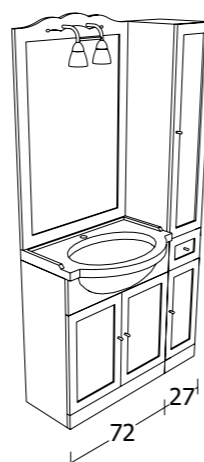

Perlage_15

FINITURA: NOCE;

TIPOLOGIA BASE: BASE 2 ANTE E COLONNA CON 1 CASSETTO E 2 ANTE;

SPECCHIERA: SPECCHIERA SAGOMATA CON LAMPADA CROMO;

LAVABO: TOP LAVABO INTEGRALE IN CERAMICA.

FINISH: WALNUT;

BASE TYPE: BASE 2 DOORS AND COLUMN WITH 1 DRAWER AND 2 DOORS;

MIRROR: SHAPED MIRROR WITH CHROMED LAMP;

WASHBASIN: INTEGRATED CERAMIC WASHBASIN TOP.

CODICE. CODE	DESCRIZIONE. DESCRIPTION
617	Lampada Cromo Chromed Lamp
0620	Specchiera sagomata L72 H108 Shaped mirror L72 H108
0600	Base per lavabo 2 ante L72 H80 Storage base 2 doors L72 H80
1532	Top Lavabo integrale in ceramica 73 Integrated ceramic washbasin top 73
0630	Colonna 2 ante 1 cassetto L27 H188 Column with 2 doors 1 drawer L27 H188