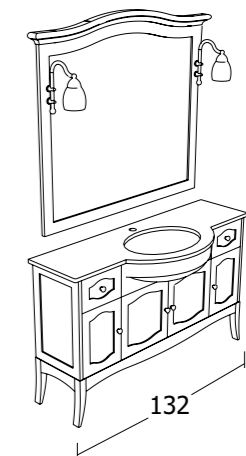

Smeraldo_50

FINITURA: ROSA DECAPÈ;
TIPOLOGIA BASE: BASE 4 ANTE E 2 CASSETTI;
SPECCHIERA: SPECCHIERA SAGOMATA CON LAMPADE CROMO;
LAVABO: TOP IN MARMO BIANCO CARRARA E LAVABO SOTTOPIANO IN CERAMICA MOD. "RETRÒ".

FINISH: PINK DECAPÈ;
BASE TYPE: BASE 4 DOORS AND 2 DRAWERS;
MIRROR: SHAPED MIRROR WITH CHROMED LAMPS;
WASHBASIN: WHITE CARRARA MARBLE TOP AND CERAMIC UNDERCOUNTER WASHBASIN MOD. "RETRÒ".

CODICE. CODE	DESCRIZIONE. DESCRIPTION
997	Lampade cromo n. 2 Chromed lamp n. 2
01922	Specchiera sagomata L125 H106 Shaped mirror L125 H106
0764	Base con piedi sagomati e panciotto "Retro" in legno 4 ante 2 cassetti L132 H80 Base with shaped feet with wooden "Retro" vest 4 doors 2 drawers L132 H80
940	Lavabo sottopiano "Retrò" Recessed-washbasin "Retrò"