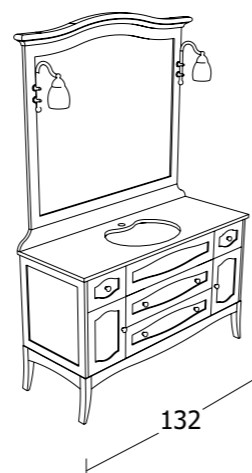

Smeraldo_54

FINITURA: NOCE;
TIPOLOGIA BASE: BASE 2 ANTE 4 CASSETTI;
SPECCHIERA: SPECCHIERA SAGOMATA CON LAMPADE CROMO;
LAVABO: TOP IN MARMO BIANCO CARRARA E LAVABO SOTTOPIANO IN CERAMICA MOD. "IDEA".

FINISH: WALNUT;
BASE TYPE: BASE 2 DOORS 4 DRAWERS;
MIRROR: SHAPED MIRROR WITH CHROMED LAMPS;
WASHBASIN: WHITE CARRARA MARBLE TOP AND CERAMIC UNDERCOUNTER WASHBASIN MOD. "IDEA".

CODICE. CODE	DESCRIZIONE. DESCRIPTION
997	Lampade Cromo n. 2 Chromed lamp n. 2
01922	Specchiera sagomata L125 H106 Shaped mirror L125 H106
0766	Base con piedi sagomati per incasso sottopiano 2 ante 4 cassetti L132 H80 Base with shaped feet for undercounter recessing 2 doors 4 drawers L132 H80
926	Lavabo sottopiano "Idea" Recessed-washbasin "Idea"