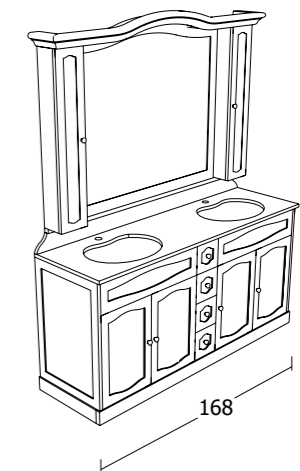

Smeraldo_16

FINITURA: NOCE;
TIPOLOGIA BASE: BASE 4 ANTE E 4 CASSETTI;
SPECCHIERA: SPECCHIERA SAGOMATA CON FARETTI ALOGENI E 2 PENSILI;
LAVABO: TOP IN MARMO TECNICO SAVANA E LAVABI SOTTOPIANI IN CERAMICA MOD. "IDEA".

FINISH: WALNUT;
BASE TYPE: BASE 4 DOORS AND 4 DRAWERS;
MIRROR: SHAPED MIRROR WITH HALOGEN SPOT LIGHTS AND 2 WALL CUPBOARDS;
WASHBASIN: SAVANA TECHNICAL MARBLE TOP AND CERAMIC UNDERCOUNTER WASHBASINS MOD. "IDEA".

CODICE. CODE	DESCRIZIONE. DESCRIPTION
0719	Specchiera con 2 pensili L161 H108 Mirror with 2 cupboards L161 H108
0718	Base ad incasso 4 ante 4 cassetti L168 H80 con doppio lavabo Base for recessed washbasin 4 doors 4 drawers L168 H80 with double basin
926	Lavabo sottopiano "Idea" n. 2 Recessed-washbasin "Idea" n. 2