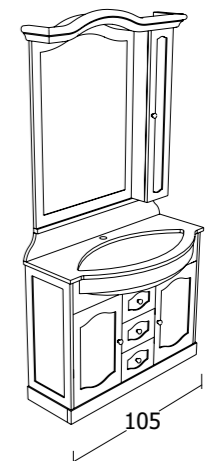

Smeraldo_33

FINITURA: AZZURRO CIELO DECAPÈ;
TIPOLOGIA BASE: BASE 2 ANTE 2 CASSETTI;
SPECCHIERA: SPECCHIERA SAGOMATA CON FARETTI ALOGENI E 1 PENSILE;
LAVABO: TOP IN MARMO BIANCO DI CARRARA E LAVABO SOTTOPIANO IN CERAMICA MOD. "LUNA".

FINISH: DECAPÈ SKY BLUE;
BASE TYPE: BASE 2 DOORS 2 DRAWERS;
MIRROR: SHAPED MIRROR WITH HALOGEN SPOT LIGHTS AND 1 WALL CUPBOARD;
WASHBASIN: WHITE CARRARA MARBLE TOP AND CERAMIC UNDERCOUNTER WASHBASIN MOD. "LUNA".

CODICE. CODE	DESCRIZIONE. DESCRIPTION
0704	Specchiera con 1 pensile L98 H108 dx/sx Mirror with cupboard L98 H108 right/left
0756	Base con panciotto "Luna" in legno 2 ante 2 cassetti L105 H80 Base for curved washbasin with "Luna" vest 2 doors 2 drawers L105 H80
929	Lavabo sottopiano "Luna" Recessed-washbasin "Luna"