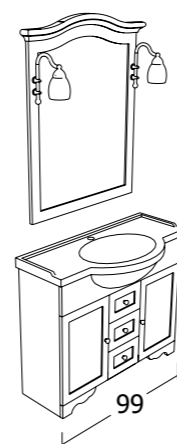

Provenzale_30

FINITURA: ROVERE SBIANCATO PATINATO;
TIPOLOGIA BASE: BASE 2 ANTE E 3 CASSETTI;
SPECCHIERA: SPECCHIERA SAGOMATA CON LAMPADIE CROMO;
LAVABO: TOP LAVABO INTEGRALE IN CERAMICA.

FINISH: GLOSSY WHITENED OAK;
BASE TYPE: BASE 2 DOORS AND 3 DRAWERS;
MIRROR: SHAPED MIRROR WITH CHROMED LAMPS;
WASHBASIN: INTEGRATED CERAMIC WASHBASIN TOP.

CODICE. CODE	DESCRIZIONE. DESCRIPTION
997	Lampade Cromo n. 2 Chromed lamp n. 2
01911	Specchiera sagomata L81 H106 Shaped mirror L81 H106
01916	Base per lavabo 2 ante 3 cassetti L99 H80 Storage base 2 doors 3 drawers L99 H80
1534	Top Lavabo integrale in ceramica 100 Integrated ceramic washbasin top 100