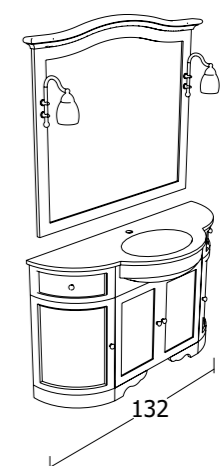

Provenzale_37

FINITURA: ROVERE SBIANCATO PATINATO;
TIPOLOGIA BASE: BASE CURVA 4 ANTE E 2 CASSETTI;
SPECCHIERA: SPECCHIERA SAGOMATA CON LAMPADE CROMO;
LAVABO: TOP IN MARMO TECNICO ICEBERG E LAVABO SOTTOPIANO IN CERAMICA MOD. "RETRÒ".

FINISH: GLOSSY WHITENED OAK;
BASE TYPE: CURVED BASE 4 DOORS AND 2 DRAWERS;
MIRROR: SHAPED MIRROR WITH CHROMED LAMPS;
WASHBASIN: ICEBERG TECHNICAL MARBLE TOP AND CERAMIC UNDERCOUNTER WASHBASIN MOD. "RETRÒ".

CODICE. CODE	DESCRIZIONE. DESCRIPTION
997	Lampade Cromo n. 2 Chromed lamp n. 2
01922	Specchiera sagomata H125 H106 Shaped mirror H125 H106
1102N	Base curva con panciotto legno "Retrò" per lavabo 4 ante 2 cassetti L132 H80 Base for curved washbasin with "Retrò" vest 4 doors 2 drawers L132 H80
940	Lavabo sottopiano "Retrò" Recessed-washbasin "Retrò"