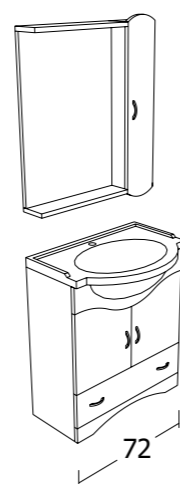

Bollicine_02

FINITURA: STRUTTURE E SPECCHIERA BIANCO OPACO E FRONTALI ARANCIO OPACO;
TIPOLOGIA BASE: BASE CON UN CASSETTO E DUE ANTE;
SPECCHIERA: SPECCHIO CON FARETTI;
LAVABO: LAVABO IN CERAMICA.

FINISH: STRUCTURES AND MATT WHITE MIRROR AND MATT ORANGE FRONTS;
BASE TYPE: BASE WITH DRAWER AND TWO DOORS;
MIRROR: MIRROR WITH SPOT LIGHTS;
WASHBASIN: CERAMIC WASHBASIN.

CODICE. CODE	DESCRIZIONE. DESCRIPTION
BL100	Specchio con faretti L54 H81 Mirror with spot lights L54 H81
BL200	Pensile L18 H86 Cupboard L18 H86
BL301	Base 2 ante e 1 cassetto L72 H80 Storage base 2 doors and 1 drawer L72 H80
1532	Top Lavabo in ceramica 73 Ceramic washbasin 73

B_02 CM72