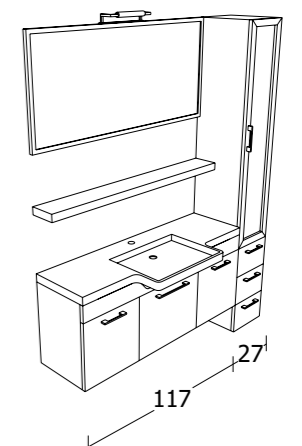

Kuadro_50

FINITURA: STRUTTURA IN ROVERE MORO E FRONTALI PANNA LUCIDO;
TIPOLOGIA BASE: BASE SOSPESA CON 2 ANTE E 1 RIBALTA CENTRALE E COLONNA;
SPECCHIERA: TELAIO DI LEGNO E LAMPADA "GENIUS";
LAVABO: TOP IN CERAMICA CON VASCA INTEGRATA.

FINISH: BROWN OAK STRUCTURE AND GLOSSY CREAM FRONTS;
BASE TYPE: SUSPENDED BASE WITH 2 DOORS AND 1 CENTRAL FLAP AND COLUMN;
MIRROR: WOODEN FRAME AND "GENIUS" LAMP;
WASHBASIN: CERAMIC TOP WITH INTEGRATED WASHBASIN.

CODICE. CODE	DESCRIZIONE. DESCRIPTION
960	Lampada "Genius" "Genius" Lamp
X0636	Specchio con cornice L117 H54 Mirror with frame L117 H54
X0810	Mensola L117 Shelf L117
X0450	Colonna L27 H180 Column L27 H180
X0088	Base p/lavabo con 2 ante 1 ribalta centrale L117 H45 Washbasin Unit with 2 doors 1 central flap L117 H45
XT1213	Top lavabo in ceramica Kuadro L118 Ceramic washbasin top Kuadro L118