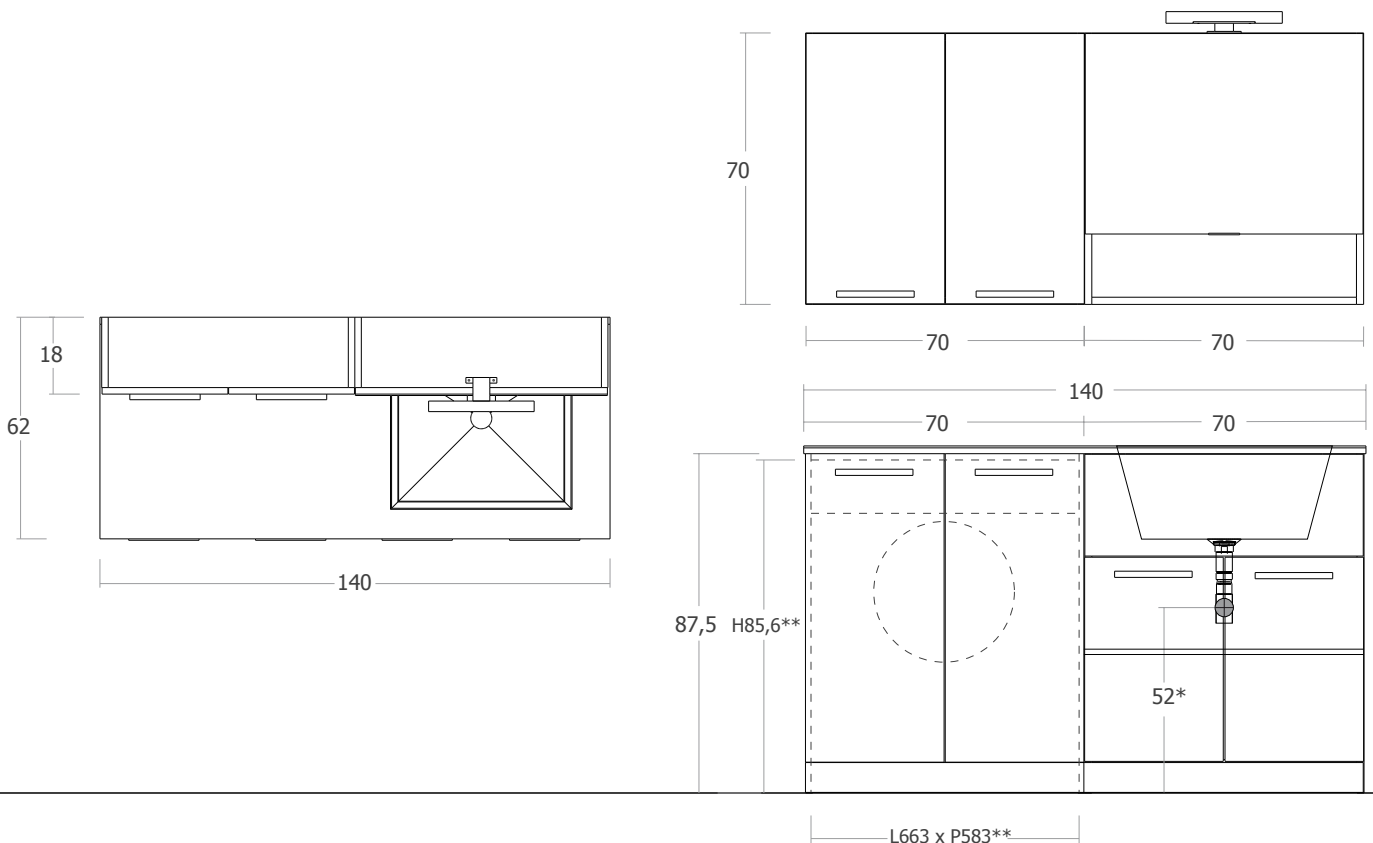

SCHEDA TECNICA
TECHNICAL SHEET

*quote di installazione consigliate
*assembly dimensions recommended

**dimensioni interne base coprilavatrice
**internal dimensions washing machine base