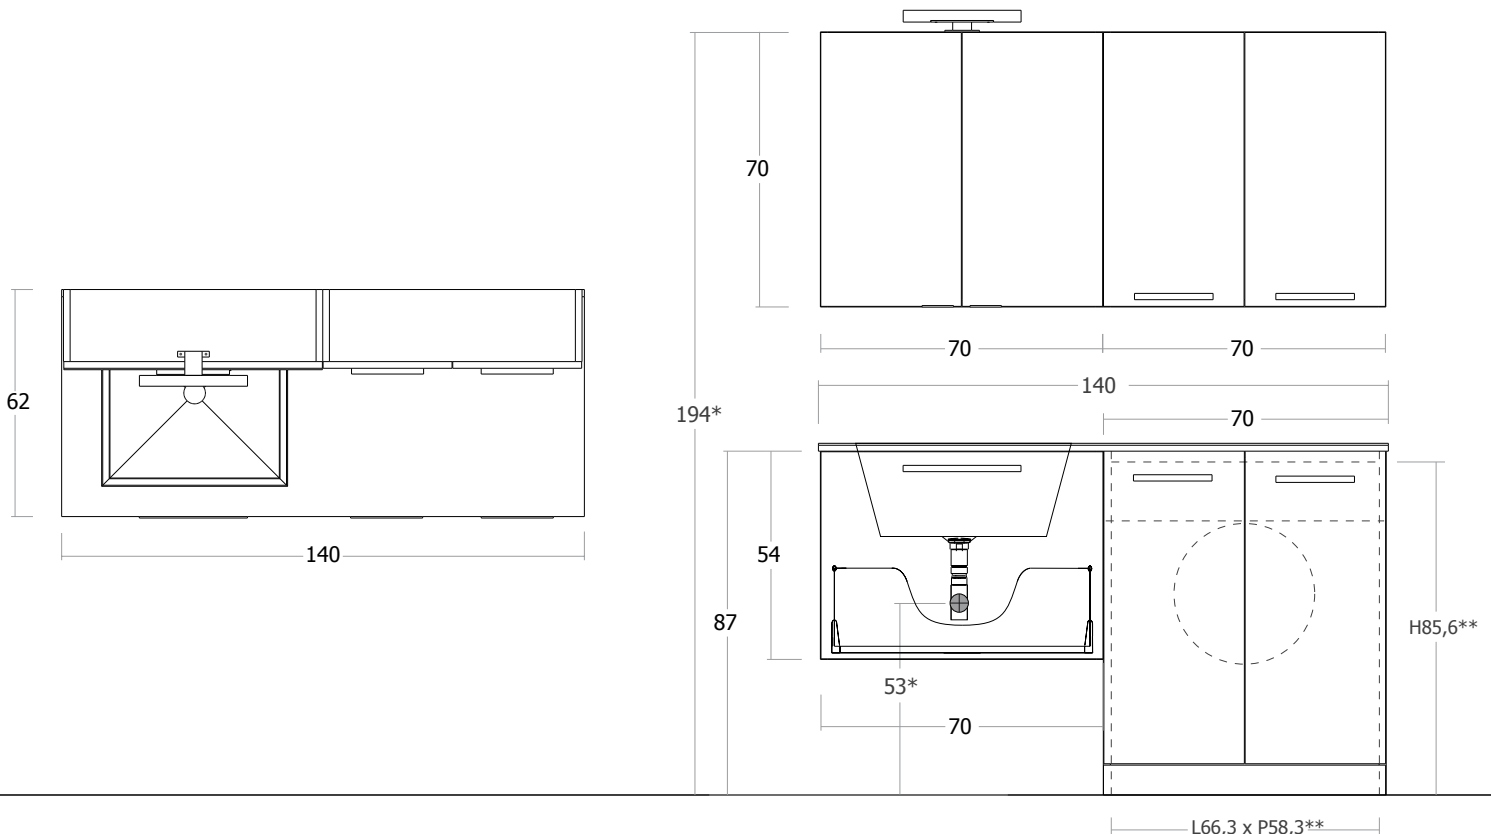

SCHEDA TECNICA
TECHNICAL SHEET

*quote di installazione consigliate
*assembly dimensions recommended

**dimensioni interne base coprilavatrice
**internal dimensions washing machine base