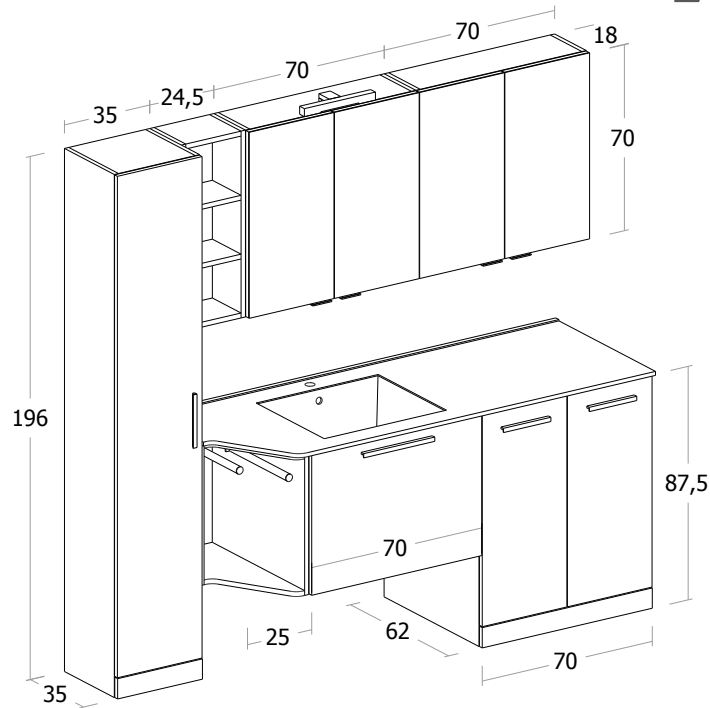

SCHEDA TECNICA  
TECHNICAL SHEET

L66,3 x P58,3\*\*

\*quote di installazione consigliate  
\*assembly dimensions recommended

\*\*dimensioni interne base coprilavatrice  
\*\*internal dimensions washing machine base