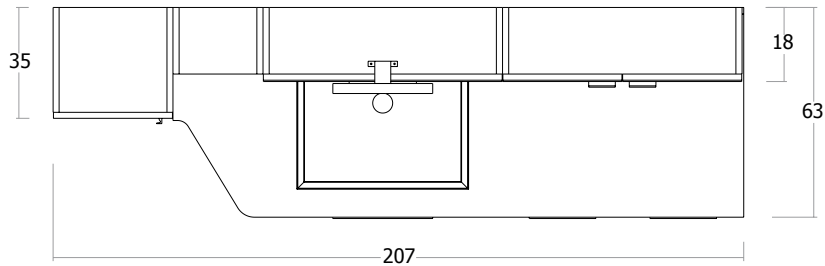

SCHEDA TECNICA  
TECHNICAL SHEET

L66,3 x P58,3\*\*

\*quote di installazione consigliate  
\*assembly dimensions recommended

\*\*dimensioni interne base coprilavatrice  
\*\*internal dimensions washing machine base