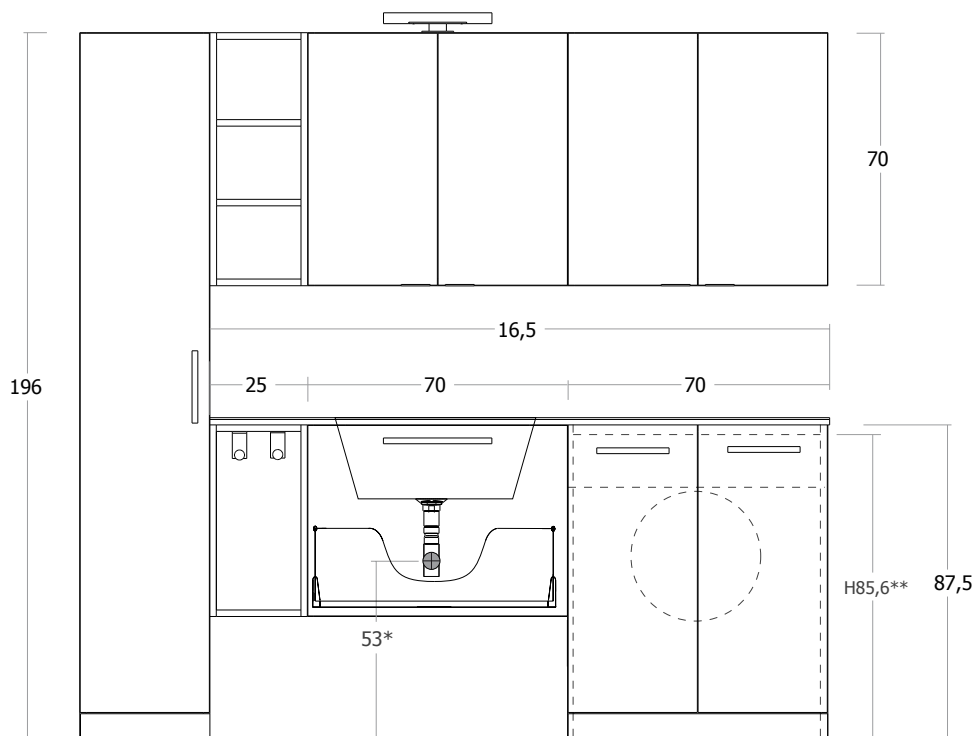

SCHEDA TECNICA  
TECHNICAL SHEET

L66,3 x P58,3\*\*

\*quote di installazione consigliate  
\*assembly dimensions recommended

\*\*dimensioni interne base coprilavatrice  
\*\*internal dimensions washing machine base