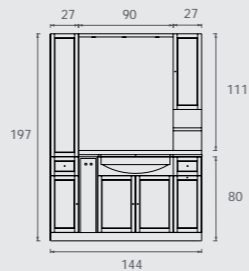

Noce (finitura base).
Top marmo bianco polare per lavabo sottopiano "Retrò".

Walnut (basic finish).
Polar white marble top for "Retrò" under-counter washbasin.

Sabbia antico (finitura speciale).
Top marmo Tecnico botticino e lavabo semincasso.

Antique sand (special finish).
Technical Botticino marble top and semirecessed washbasin.