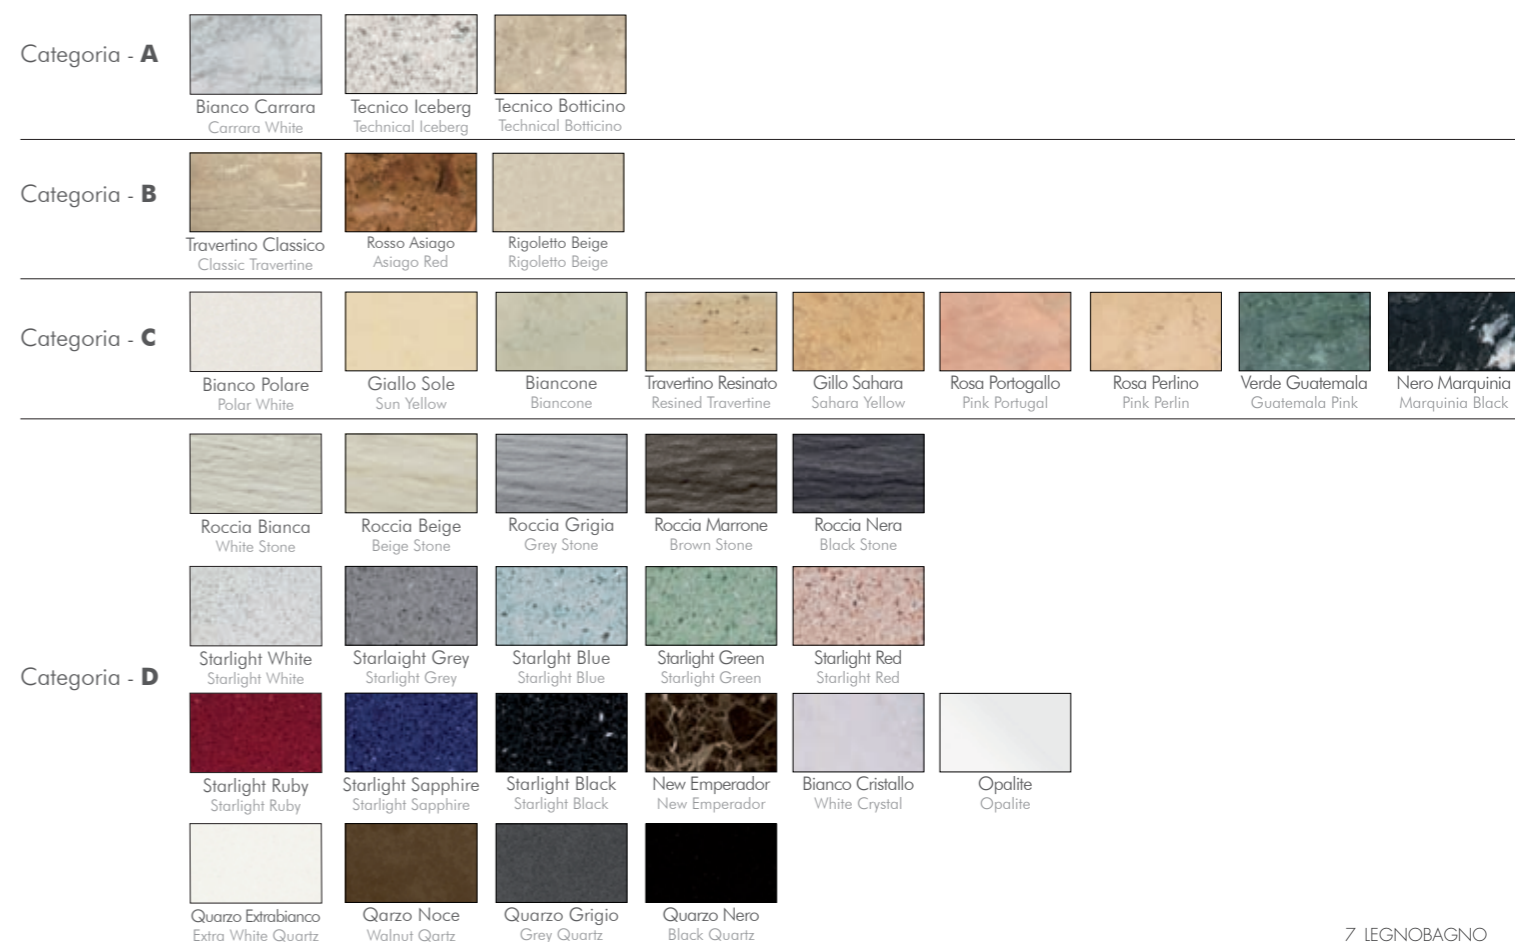

Foglia - Leaf

Decò		
Glam	Foglia Oro Gold Leaf	Foglia Argento Silver Leaf
Vintage		
Vanity		
Narciso		
Vogue		
Mini Vogue		
Novecento		

Spigolati - Gleaned

Vogue			
Vanity	Spigolato Bianco Gleaned White	Spigolato Rosso Gleaned Red	Spigolato Nero Gleaned Black
Narciso			
MiniVogue			
Novecento			
Glam			
Vintage			

Colori & Finiture

Colour & Finishes

Laminato a poro aperto tranchè (colori di serie) - Laminated wood finishes open pore "tranchè"

Laminato a poro aperto tranchè (colori opachi speciali)

Laminated wood finishes open pore opaque colors of open-pore finish "tranchè"

Legno rovere melaminico & massello di abete rusticato - Wooden oak melaminic & fir rustic wood

NEW

Top in marmo - Marble top

Colori & Finiture

Colour & Finishes

Top in Politek - Politek top

FREEDOM
URBAN
Componibile
Lavanderia
Monoblocchi