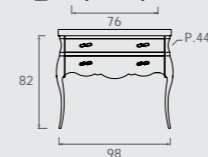

Bianco spigolato. Top marmo giallo sahara e lavabo sottopiano "Universale".

White rubbed. Yellow Sahara marble top and "Universale" under-mount basin.

Laccato lilla lucido. Top Lavabo in ceramica con vasca integrata.

Gloss lilac lacquered. Ceramic top with integrated basin.