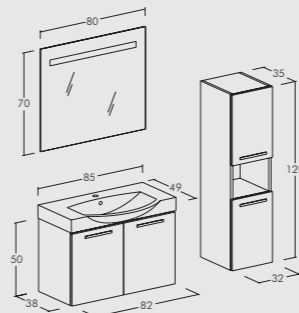

Urban Monoblocchi / Manhattan | M7