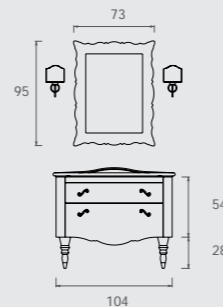

Porphyry red gloss. Ceramic top with integrated basin Decò classic 110 cm.

Bianco lucido. Top in cristallo con vasca integrata, colore nero.

Gloss white. Glass top with integrated basin, Black color.

Decò | D06