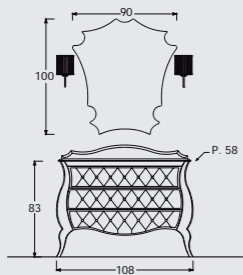

Struttura laccato nero lucido. Cassetti con rivestimento capitonné in pelle bianca con bottoni neri. Top in marmo nero marquina e cassetti con sistema di apertura "spingi/apri".

Glossy black lacquered frame. drawers with deepbuttoned white leather lining with black buttons. Black marquina marble top. Drawers with "push/open" opening system.