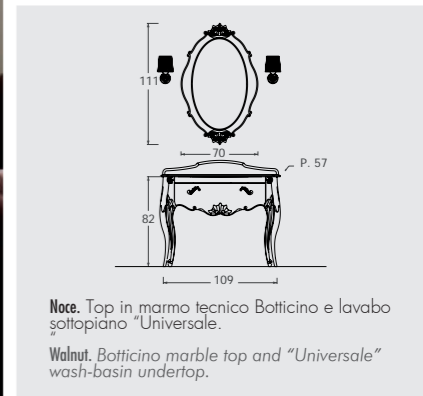

Vanity Intagliato | 02