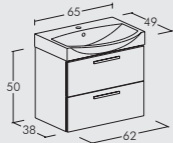

Urban Monoblocchi / Manhattan | M2

Finitura Rovere Tranchè chiaro, Tranchè lavanda. Base porta lavabo 2 ante + colonna 2 ante e vano a giorno. Top lavabo in ceramica con vasca integrata.

Light Oak Tranchè, lavender Tranchè finish. Washbasin unit 2 doors + column 2 doors and open compartment. Ceramic top with integrated basin.