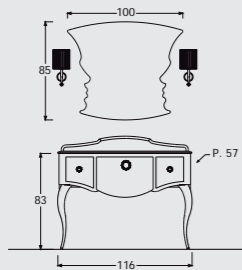

Struttura laccato bianco lucido, cassetti laccato glicine lucido. Top in marmo bianco Carrara e lavabo sottopiano "Universale".

White glossy lacquered frame, glossy wisteria lacquered drawers. White Carrara marble top and "Universal" undercounter basin.

Glam | 01