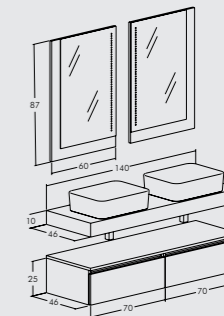

Dark Oak Tranchè, White Oak Tranchè. Wooden Thick Hollow Top + storage bases 1 drawer. Ceramic Surface-Mounted Washbasin "Game".

Finitura Rovere Tranchè scuro, Rovere Trachè bianco. Base porta lavabo 1 cassetto + base 1 cassetto e basi a giorno. Top Politek con vasca integrata.