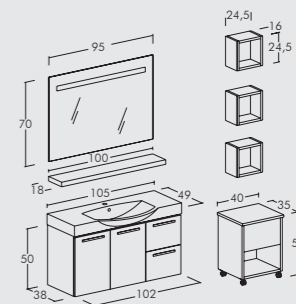

Finitura Rovere Tranchè bianco. Base porta lavabo 2 ante 2 cassetti + carrello con ribalta e vano a giorno. Top lavabo in ceramica con vasca integrata.

Withe Oak Tranchè finish. Washbasin unit 2 doors 2 drawers + Trolley with flap door and open compartment. Ceramic top with integrated basin.