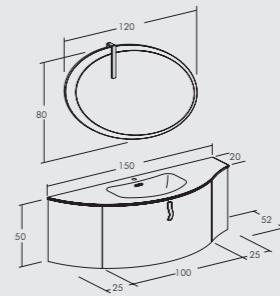

Sabbia
Sand

Cemento
Cement

Grigio Fumo
Smoke Gray

Grafite
Graphite

Freedom | 01

Freedom | 01

Finitura Rovere Terra. Base porta lavabo curvo 1 cassettone + basi terminali con ante curve. Top Politek con vasca integrata.