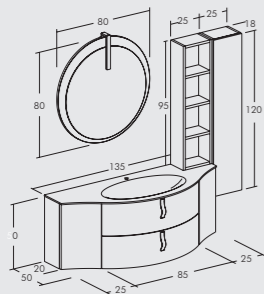

Finitura Rovere Terra, Lavanda laccato lucido. Base porta lavabo curvo 2 cassetti + basi terminali con ante curve. Top Vetro con vasca integrata colore lavanda.

Tobacco Oak, Lavender lacquered glass finish. Washbasin unit 2 curved drawers + end bases with curved doors. Glass top with integrated basin lavender color.

Finitura Rovere Sabbia, Bianco laccato lucido. Base porta lavabo curvo 1 cassettone + vano a giorno e anta. Top Politek con vasca integrata.

Sand Oak, White lacquered glass finish. Washbasin unit 1 curved drawer + open compartment and door. Politek top with integrated basin.