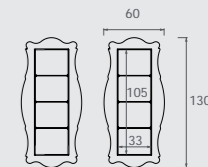

Porphyry red gloss. Ceramic top with integrated basin Decò classic 110 cm.

Bianco lucido. Top in cristallo con vasca integrata, colore nero.

Gloss white. Glass top with integrated basin, Black color.

Decò | D06