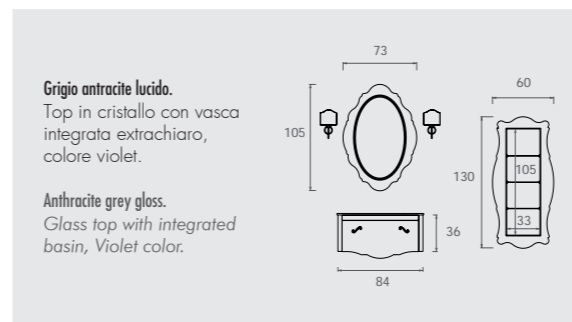

Porphyry red gloss. Ceramic top with integrated basin Decò classic 110 cm.

Bianco lucido. Top in cristallo con vasca integrata, colore nero.

Gloss white. Glass top with integrated basin, Black color.

Decò | D06

Decò | D09

Nero lucido e foglia argento. Top in cristallo con vasca integrata, colore nero.

Black glass and silver leaf. Glass top with integrated basin, Black color.

Decò | D11

Bianco e rosso porpora lucido.
Top lavabo in ceramica con vasca integrata Decò cm 80.