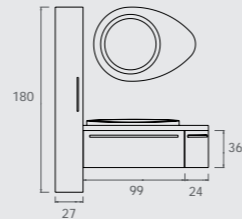

Fianchi colonna e top legno rovere moro, ante e cassettoni laccati bianco lucido (finitura speciale). Top in legno spessore 4 cm impiallacciato rovere, lavabo ad appoggio in ceramica "Sfera 80".

Cabinet sides and top in dark oak finish, doors and drawer fronts lacquered gloss white (special finish). 4 cm thick oak-veneered top, model "Sfera 80" ceramic countertop washbasin.