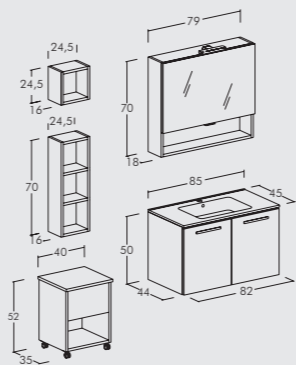

Finitura Rovere Tranchè bianco. Base porta lavabo 2 ante + carrello con ribalta. Top lavabo in ceramica con vasca integrata.

White Oak Tranchè finish. Washbasin unit 2 doors + trolley with flap door. Ceramic top with integrated basin.