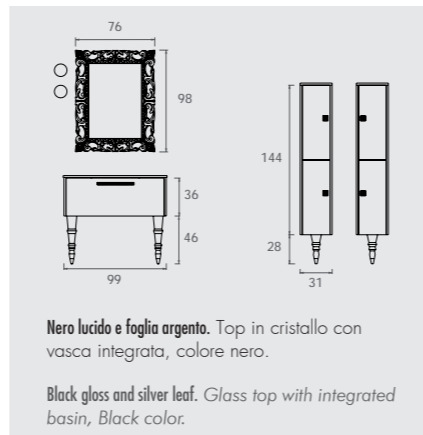

Porphyry red gloss. Ceramic top with integrated basin Decò classic 110 cm.

Bianco lucido. Top in cristallo con vasca integrata, colore nero.

Gloss white. Glass top with integrated basin, Black color.

Decò | D06

Decò | D09

Nero lucido e foglia argento. Top in cristallo con vasca integrata, colore nero.

Black glass and silver leaf. Glass top with integrated basin, Black color.

Decò | D11

Bianco e rosso porpora lucido.
Top lavabo in ceramica con vasca integrata Decò cm 80.