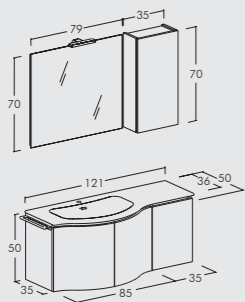

Finitura Rovere Tranchè scuro. Base porta lavabo curvo 2 cassetti + base contenitore con ante. Top Ocritech con vasca integrata.

Dark Oak Tranchè finish. Washbasin unit 2 curved drawers + storage bases with doors. Ocritech top with integrated basin.

Urban / Componibile | 9
Broadway