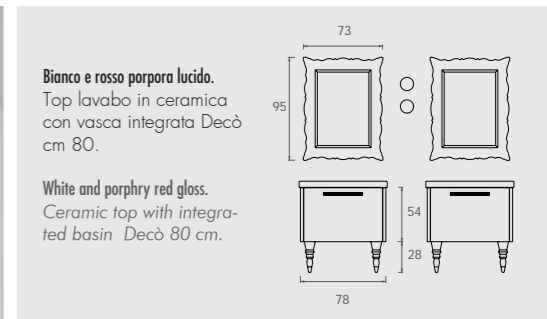

Porphyry red gloss. Ceramic top with integrated basin Decò classic 110 cm.

Bianco lucido. Top in cristallo con vasca integrata, colore nero.

Gloss white. Glass top with integrated basin, Black color.

Decò | D06

Decò | D09

Nero lucido e foglia argento. Top in cristallo con vasca integrata, colore nero.

Black glass and silver leaf. Glass top with integrated basin, Black color.

Decò | D11

Bianco e rosso porpora lucido.
Top lavabo in ceramica con vasca integrata Decò cm 80.