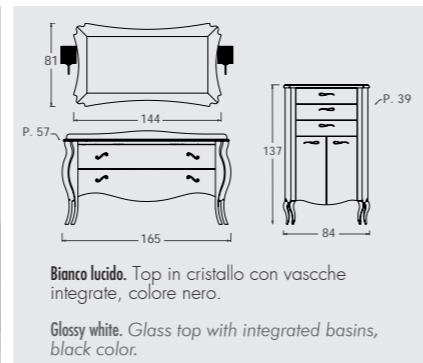

Vanity Duetto | 03