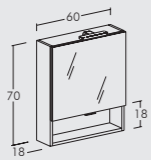

Finitura Rovere Tranchè scuro. Base porta lavabo 2 cassetti. Top lavabo in ceramica con vasca integrata.

Dark Oak Tranchè finish. Washbasin unit 2 drawers. Ceramic top with integrated basin.