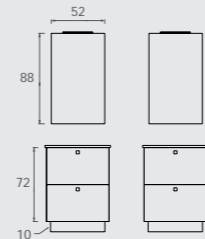

Blu colomba lucido (finitura speciale). Top ceramica integrale "Slim" da 62, profondo 40 cm.

Pigeon blue gloss (special finish). "Slim" integrated ceramic top and basin (62 cm, 40 cm deep).