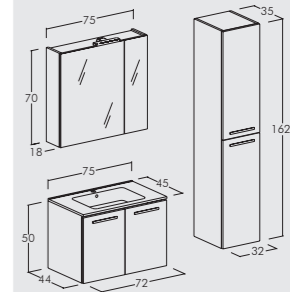

Finitura Rovere Tranchè chiaro, Tranchè verde acqua. Base porta lavabo 2 cassetti + colonna 2 ante e vano a giorno. Top lavabo in ceramica con vasca integrata.

Light Oak Tranchè, green water Tranchè finish. Washbasin unit 2 drawers + column 2 doors and open compartment. Ceramic top with integrated basin.

Finitura Rovere Tranchè chiaro. Base porta lavabo 2 ante + colonna 2 ante. Top lavabo in ceramica con vasca integrata.

Light Oak Tranchè finish. Washbasin unit 2 doors + column 2 doors. Ceramic top with integrated basin.

Urban monoblocchi / Harlem | H7