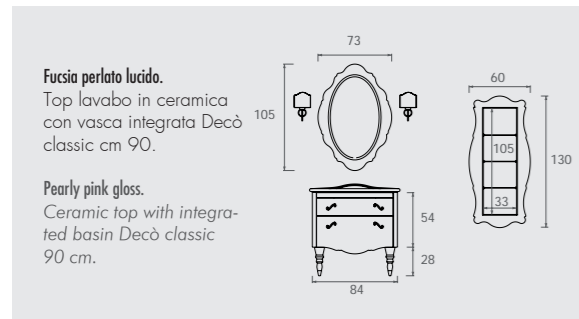

Porphyry red gloss. Ceramic top with integrated basin Decò classic 110 cm.

Bianco lucido. Top in cristallo con vasca integrata, colore nero.

Gloss white. Glass top with integrated basin, Black color.

Decò | D06