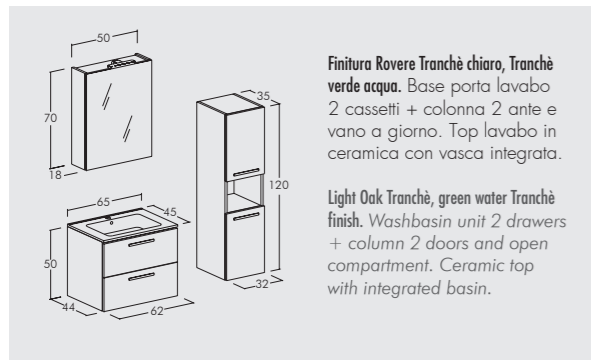

Finitura Rovere Tranchè chiaro, Tranchè verde acqua. Base porta lavabo 2 cassetti + colonna 2 ante e vano a giorno. Top lavabo in ceramica con vasca integrata.

Light Oak Tranchè, green water Tranchè finish. Washbasin unit 2 drawers + column 2 doors and open compartment. Ceramic top with integrated basin.