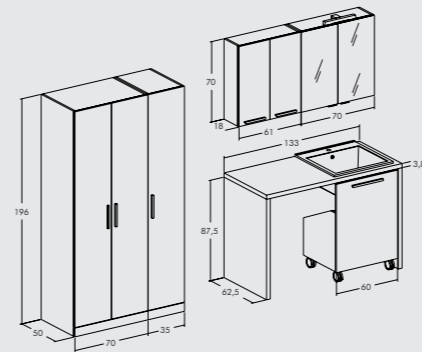

Finitura Rovere tranchè scuro, Rovere Tranchè chiaro. Carrelli con cassettoni. Lavabo sopra base in Politek.

Dark Oak Tranchè, light Oak Tranchè. Trolleys with cassettoni. Lavabo sopra base in Politek.