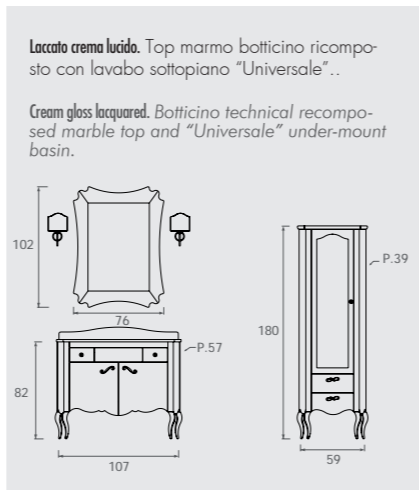

Narciso Decorato