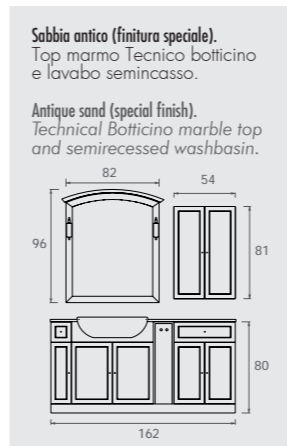

Noce (finitura base).
Top marmo bianco polare per lavabo sottopiano "Retrò".

Walnut (basic finish).
Polar white marble top for "Retrò" under-counter washbasin.

Sabbia antico (finitura speciale).
Top marmo Tecnico botticino e lavabo semincasso.

Antique sand (special finish).
Technical Botticino marble top and semirecessed washbasin.