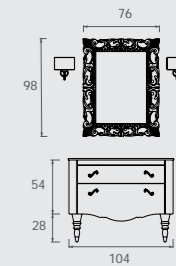

Porphyry red gloss. Ceramic top with integrated basin Decò classic 110 cm.

Bianco lucido. Top in cristallo con vasca integrata, colore nero.

Gloss white. Glass top with integrated basin, Black color.

Decò | D06