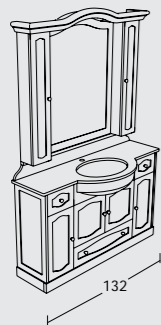

Rovere sbiancato patinato. Top marmo tecnico rosa toscana e lavabo sottopiano in ceramica.

Bleached oak. "Rosa Toscana" technical marble top and ceramic undermount basin.

Smeraldo | 25