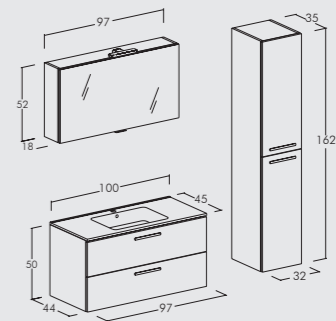

Finitura Rovere Tranchè bianco. Base porta lavabo 2 cassetti + colonna 2 ante. Top lavabo in ceramica con vasca integrata.

White Oak Tranchè finish. Washbasin unit 2 drawers + column 2 doors. Ceramic top with integrated basin.