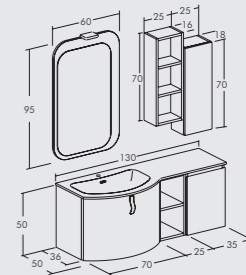

Finitura Rovere Terra, Lavanda laccato lucido. Base porta lavabo curvo 2 cassetti + basi terminali con ante curve. Top Vetro con vasca integrata colore lavanda.

Tobacco Oak, Lavender lacquered glass finish. Washbasin unit 2 curved drawers + end bases with curved doors. Glass top with integrated basin lavender color.

Finitura Rovere Sabbia, Bianco laccato lucido. Base porta lavabo curvo 1 cassettone + vano a giorno e anta. Top Politek con vasca integrata.

Sand Oak, White lacquered glass finish. Washbasin unit 1 curved drawer + open compartment and door. Politek top with integrated basin.