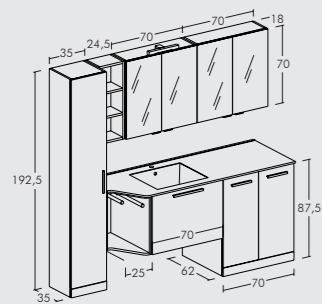

Finitura Rovere tranchè scuro. Base porta lavabo 1 cassettone + base terminale e copri lavatrice. Top Politek con vasca integrata.

Dark Oak Tranchè. Washbasin unit 1 drawer + end base and washing machine base. Politek top with integrated basin.

Urban / Lavanderia | 3