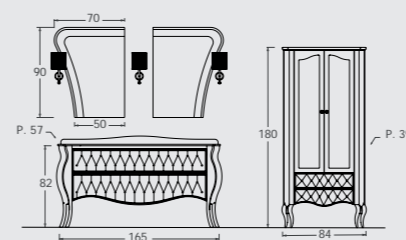

Bianco lucido. Cassetti con imbottitura capitonnè in pelle bianca. Top in cristallo con vasca integrata, colore bianco.

Glossy white. Drawers with white leather quilted padding. Glass top with integrated basin, white color.

Struttura rosa e cassetti con imbottitura capitonnè in pelle bianca. Top in cristallo con vasche integrate, colore rosa chiaro.

Pink frame and drawers with white leather quilted padding. Glass top with integrated basins, light pink color.