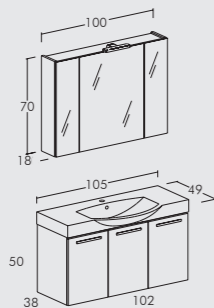

Finitura Rovere Tranchè chiaro. Base porta lavabo 3 ante. Top lavabo in ceramica con vasca integrata.

Light Oak Tranchè finish. Washbasin unit 3 doors. Ceramic top with integrated basin.