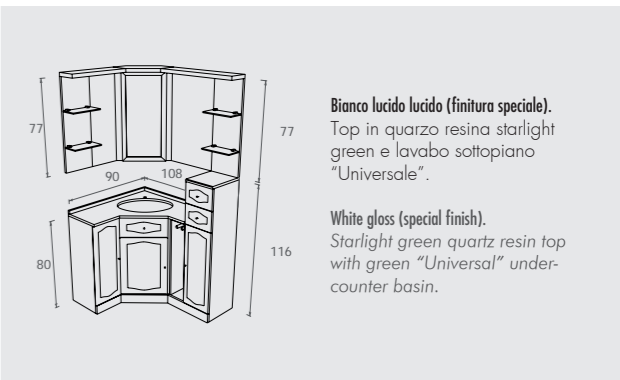

Retrò | R210

Bianco opaco (finitura base).
Top marmo travertino e
lavabo semincasso.

Matt white (basic finish).
Travertine marble top and
semirecessed washbasin

Acquario | A204

Bianco lucido lucido (finitura speciale).
Top in quarzo resina starlight
green e lavabo sottopiano
"Universale".