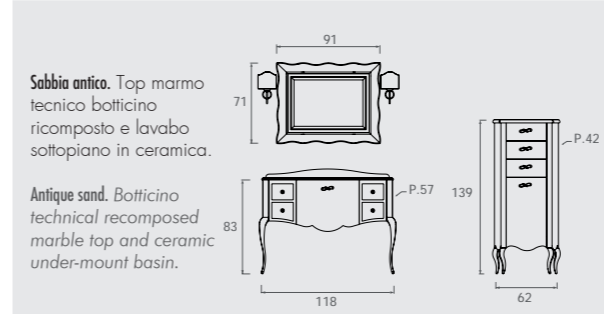

Mini Vogue | 06

Noce antico. Top marmo tecnico botticino ricomposto e lavabo sottopiano in ceramica.

Antique walnut. Botticino technical recomposed marble top and ceramic under-mount basin.

Sabbia antico. Top marmo tecnico botticino ricomposto e lavabo sottopiano in ceramica.