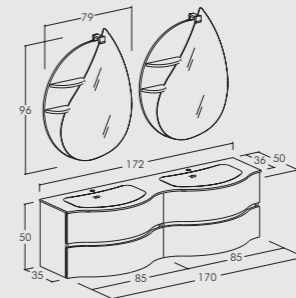

Urban / Componibile | 8
Broadway

Finitura Rovere Tranchè scuro, Rovere tranchè bianco.
Base porta lavabo curvo 2 cassetti.
Top Ocritech con vasca integrata.

Dark oak tranchè, White tranchè oak finish.
Washbasin unit 2 curved drawers.
Ocritech top with integrated basin.