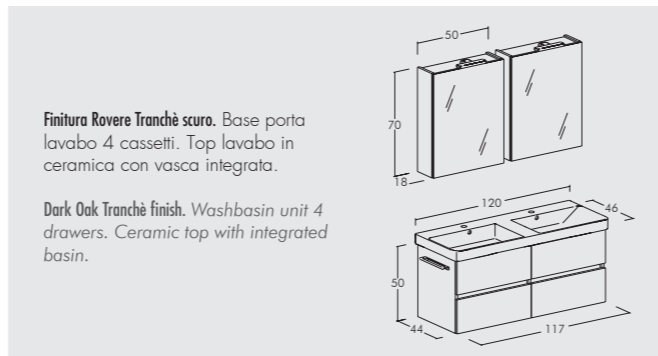

Finitura Rovere Tranchè scuro. Base porta lavabo 4 cassetti. Top lavabo in ceramica con vasca integrata.

Dark Oak Tranchè finish. Washbasin unit 4 drawers. Ceramic top with integrated basin.