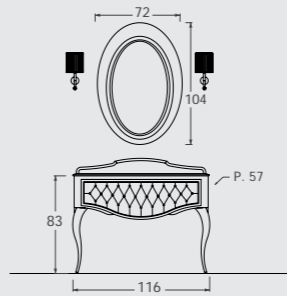

Struttura bianco lucido e cassettono bianco con rivestimento capitonné grigio antracite. Top in marmo bianco Carrara e lavabo sottopiano "Universale".

Glossy white frame and white dresser with anthracite grey quilted padding. White Carrara marble top and "Universal" undercounter basin.

Glam | 04