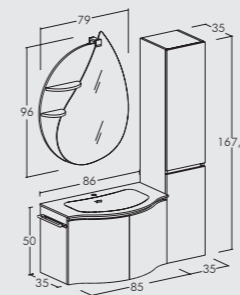

Urban Monoblocchi / Broadway | B8