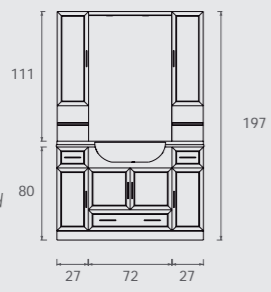

Bianco opaco (finitura base).
Top marmo travertino e
lavabo semincasso.

Matt white (basic finish).
Travertine marble top and
semirecessed washbasin