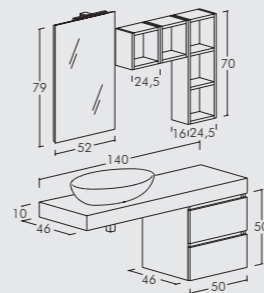

Finitura Rovere tranchè scuro, Rovere Tranchè chiaro. Top veletta in legno + base 2 cassetti. Lavabo Appoggio In Ceramica "Softly Out".

Dark Oak Tranchè, light Oak Tranchè. Wooden Thick Hollow Top + storage base 2 drawers. Ceramic Surface-Mounted Washbasin "Softly Out".