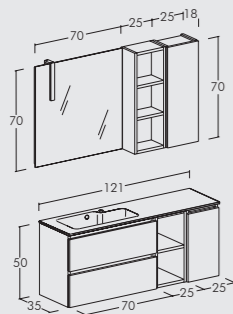

Finitura Rovere Tranchè chiaro, Rovere Tranchè bianco. Base porta lavabo 2 cassetti + vano a giorno e anta. Top Ocritech con vasca integrata.

Hemp light Oak Tranchè, white Oak tranchè. Washbasin unit 2 drawers + open compartment and door. Ocritech top with integrated basin.

Urban / Componibile | 11