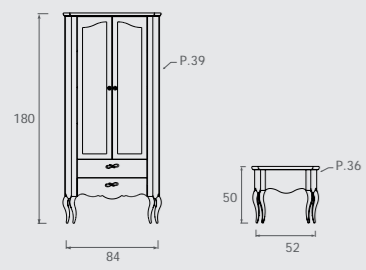

Mini Vogue | 06

Noce antico. Top marmo tecnico botticino ricomposto e lavabo sottopiano in ceramica.

Antique walnut. Botticino technical recomposed marble top and ceramic under-mount basin.

Sabbia antico. Top marmo tecnico botticino ricomposto e lavabo sottopiano in ceramica.