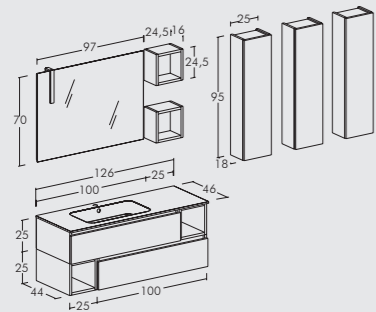

Finitura Rovere Tranchè scuro, Rovere Trachè bianco. Base porta lavabo 1 cassetto + base 1 cassetto e basi a giorno. Top Politek con vasca integrata.

Dark Oak Tranchè finish, white Oak Tranchè. Washbasin unit 1 drawer + storage base 1 drawer and open storage bases. Politek top with integrated basin.