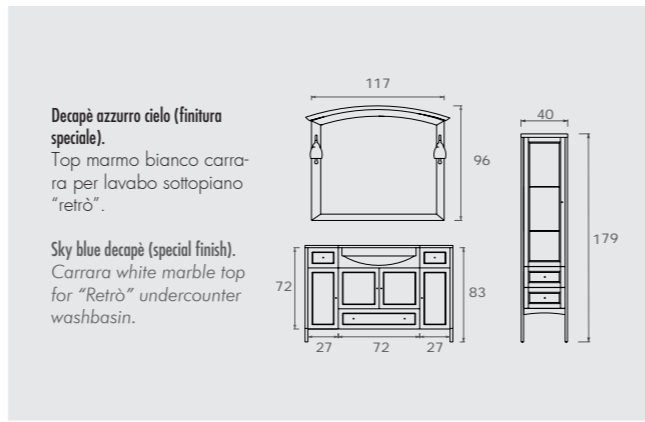

Pigeon blue gloss (special finish). "Slim" integrated ceramic top and basin (62 cm, 40 cm deep).

Genius Uno | G210

Genius Uno | G231

Retrò | RC01

Retrò | R207

Retrò | R208

Noce (finitura base).
Top marmo bianco polare per lavabo sottopiano "Retrò".