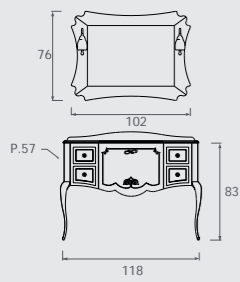

Mini Vogue | 06

Noce antico. Top marmo tecnico botticino ricomposto e lavabo sottopiano in ceramica.

Antique walnut. Botticino technical recomposed marble top and ceramic under-mount basin.

Sabbia antico. Top marmo tecnico botticino ricomposto e lavabo sottopiano in ceramica.