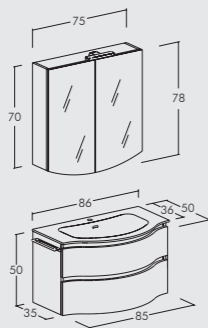

Pigeon blue Tranchè finish. Curved washbasin unit 2 drawers. Ocritech top with integrated basin.