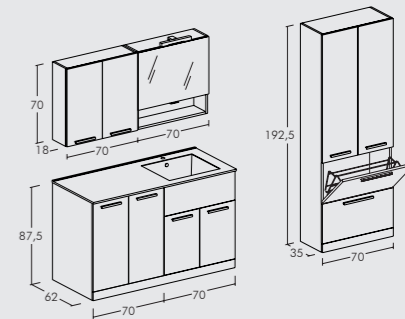

Dark Oak Tranchè finish. Washbasin unit 2 doors + Washing machine base. Politek top with integrated basin.

Finitura Rovere tranchè scuro. Base porta lavabo 1 cassettone + base terminale e copri lavatrice. Top Politek con vasca integrata.