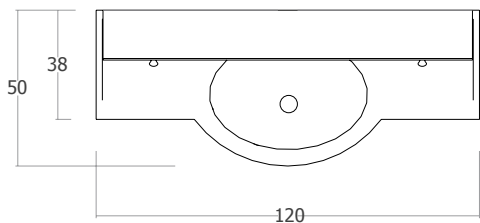

PROVENZALE | 35

SCHEDA TECNICA  
TECHNICAL SHEET

\*quote di installazione consigliate  
\*assembly dimensions recommended