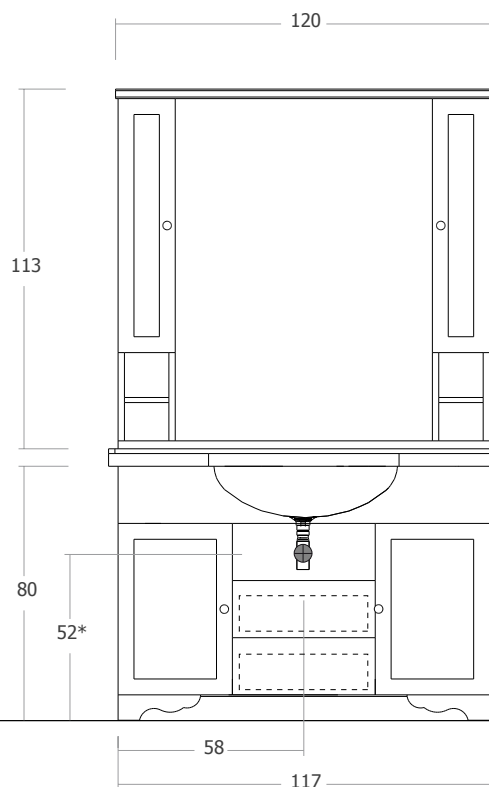

PROVENZALE | 35

SCHEDA TECNICA  
TECHNICAL SHEET

\*quote di installazione consigliate  
\*assembly dimensions recommended