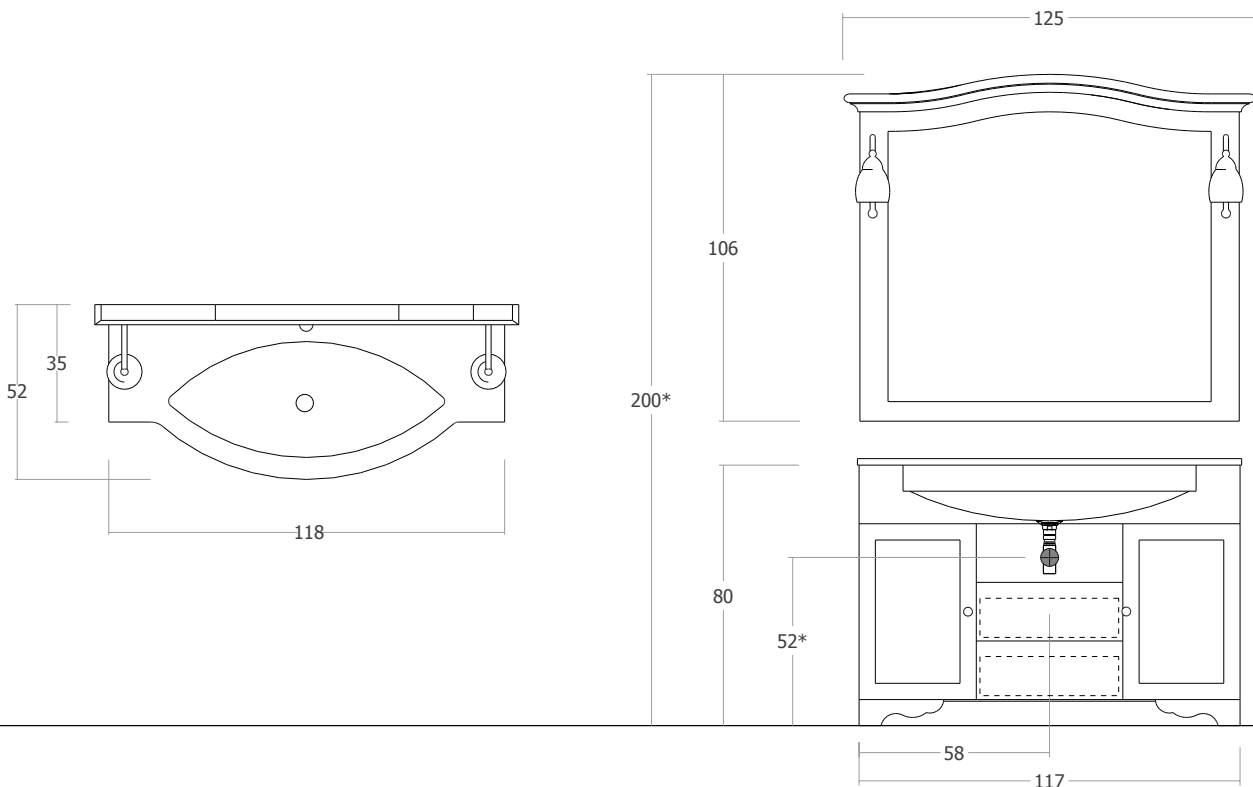

**PROVENZALE | 48**

SCHEDA TECNICA  
TECHNICAL SHEET

\*quote di installazione consigliate  
\*assembly dimensions recommended