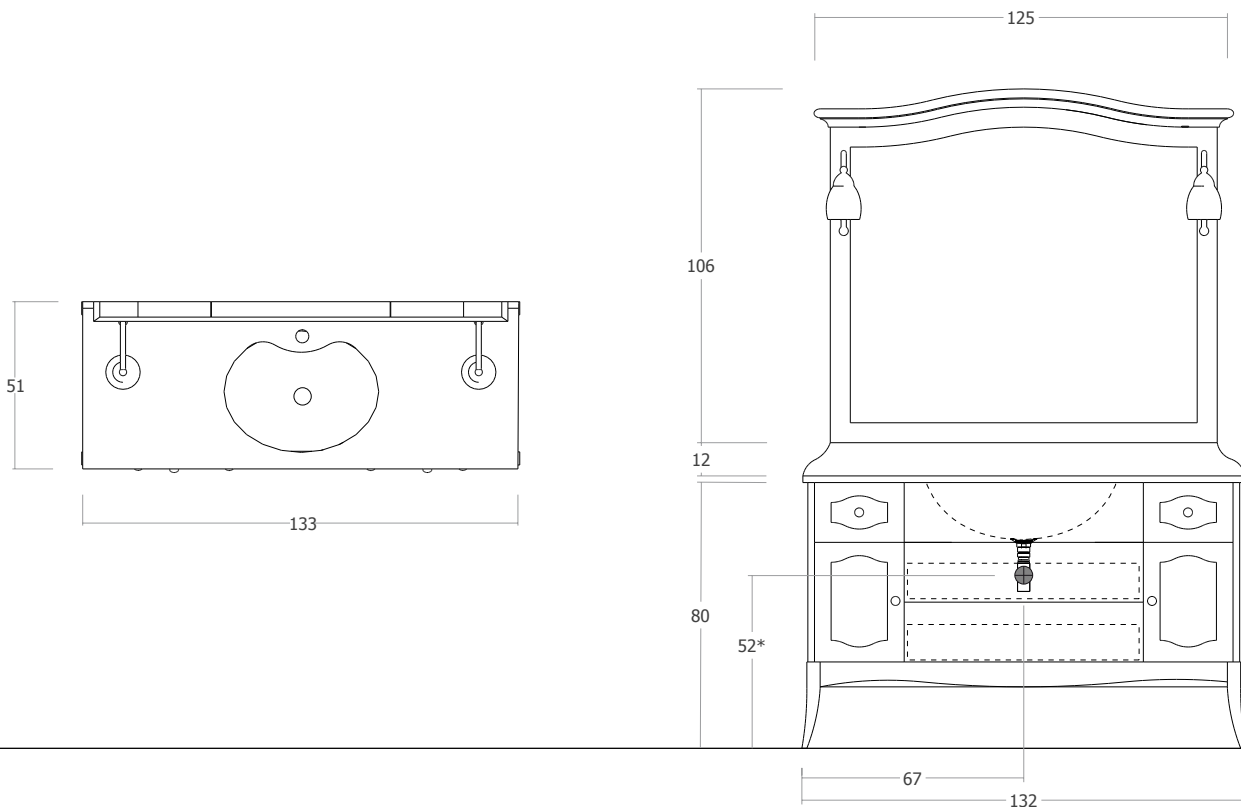

# SMERALDO | 54

SCHEDA TECNICA  
TECHNICAL SHEET

\*quote di installazione consigliate  
\*assembly dimensions recommended