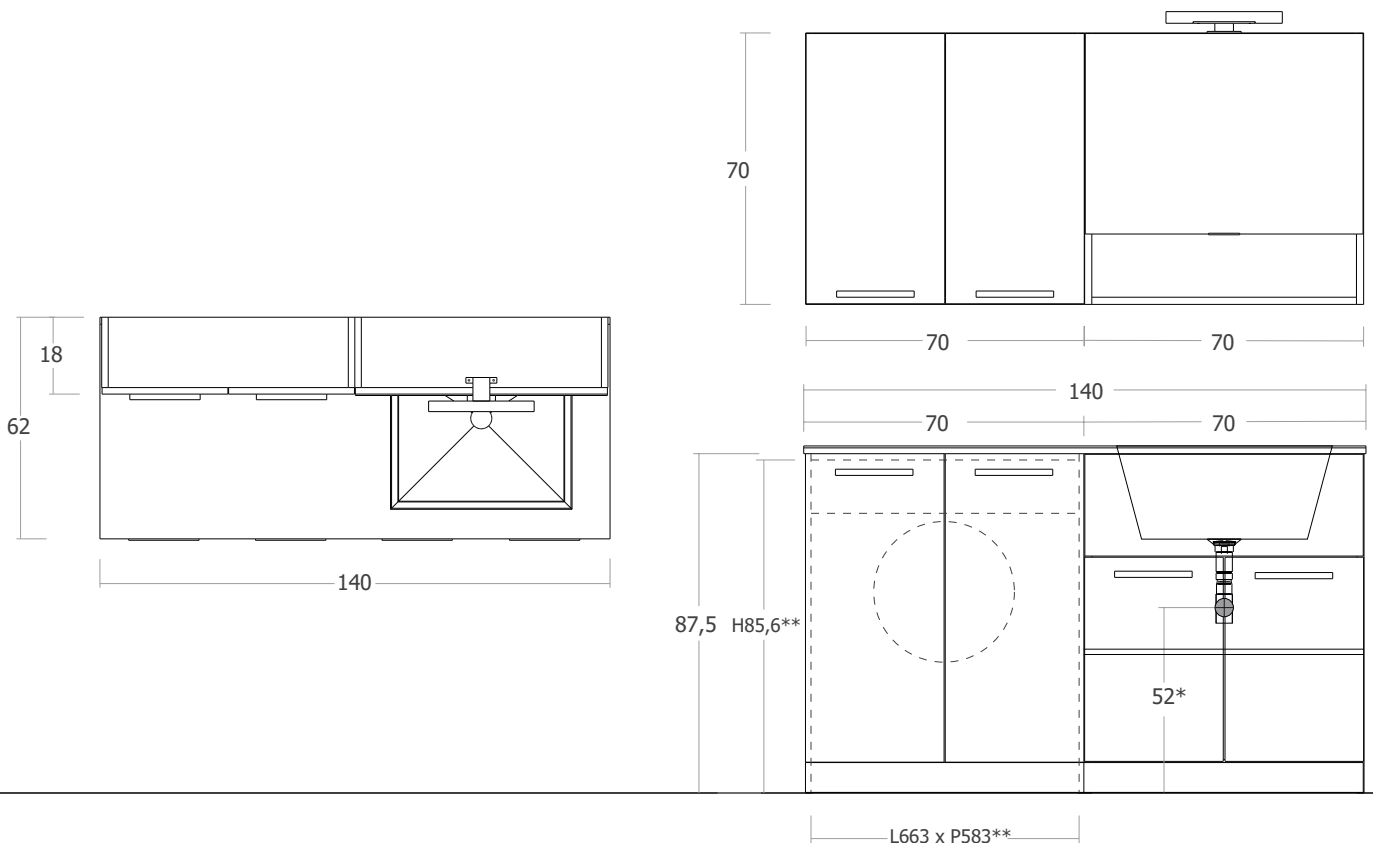

SCHEDA TECNICA
TECHNICAL SHEET

*quote di installazione consigliate
*assembly dimensions recommended

**dimensioni interne base coprilavatrice
**internal dimensions washing machine base