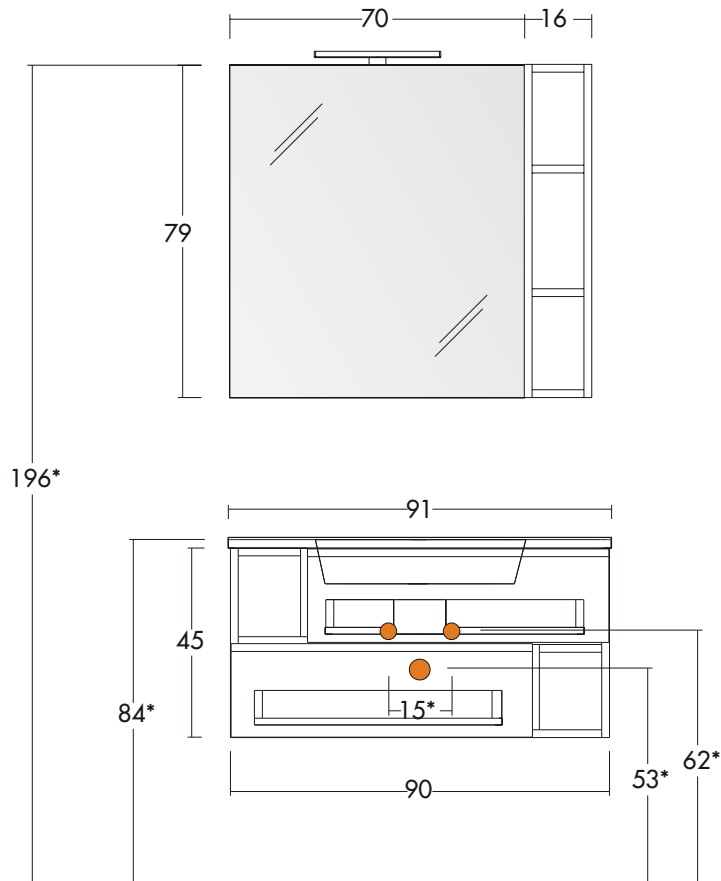

# Express - CITY | 03

SCHEDA TECNICA  
TECHNICAL SHEET

\*quote di installazione consigliate  
\*assembly dimensions recommended