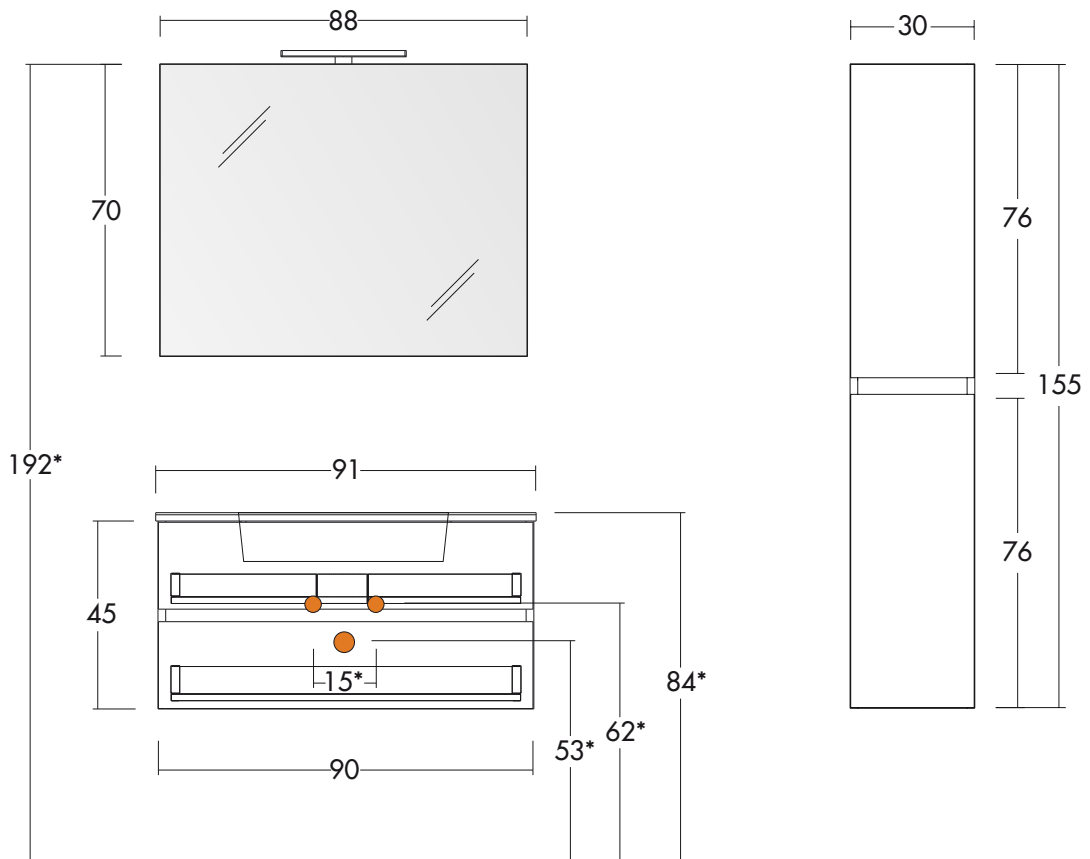

# Express - FLEX | 04

SCHEDA TECNICA  
TECHNICAL SHEET

\*quote di installazione consigliate  
\*assembly dimensions recommended