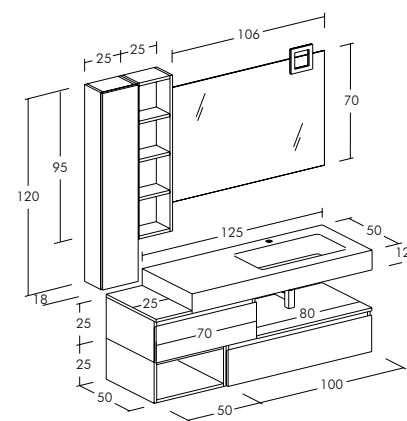

FREEDOM_F26

Bases and hanging wall units with matt white lacquered and grey chalk oak finish. Polished edge mirror with "Quadra" led light. HPL laminated Ocritech thick hollow top with integrated basin in grey chalk oak finish.