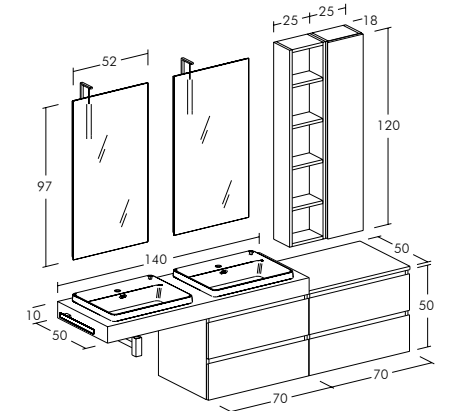

FREEDOM_F35

Bases in a matte white lacquered finish, hanging wall units in solid fir wood beaver finish. Polished edge mirrors with "Cilindro" led light. Thick hollow top fir solid wood in beaver colour with ceramic washbasins "Dandy Tap".