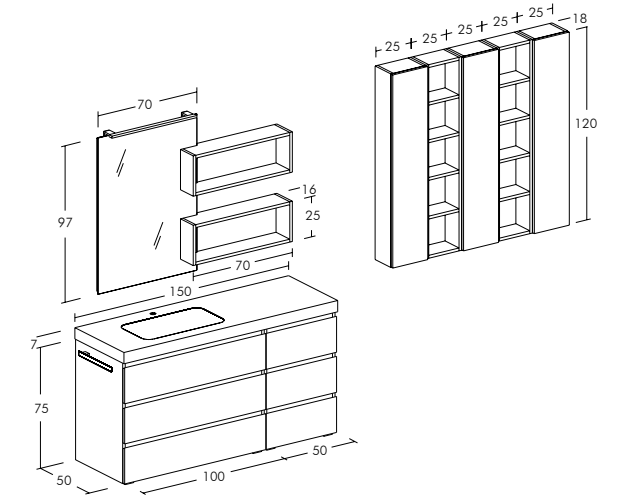

FREEDOM_F10
Basi e pensili con finitura Laccato Crema Opaco e Rovere Terra. Specchio a filo lucido con lampada led "Line 60". Top veletta Resina Materica vasca integrata colore Grigio Scuro.

FREEDOM_F10
Bases and hanging wall units with matt cream lacquered and ground oak finish. Polished edge mirror with "Line 60" led light. "Stone Effect Resin" thick hollow top with integrated basin, dark grey colour.