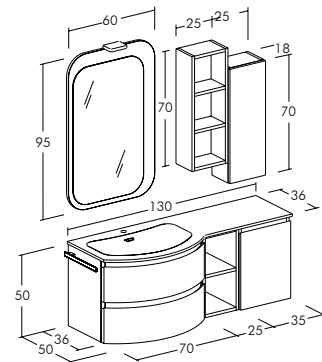

FREEDOM_F03

Basi e pensili con finitura Laccato Bianco Lucido e Rovere Sabbia. Specchio sagomato "Compact" Bianco Lucido con lampada a led "Compact 11". Top in Politek lucido con vasca integrata.

FREEDOM_F03

Bases and hanging wall units with a gloss white lacquered and sand oak finish. Gloss White lacquered "Compact" moulded mirror with "Compact 11" led light. Gloss Politek top with integrated basin.