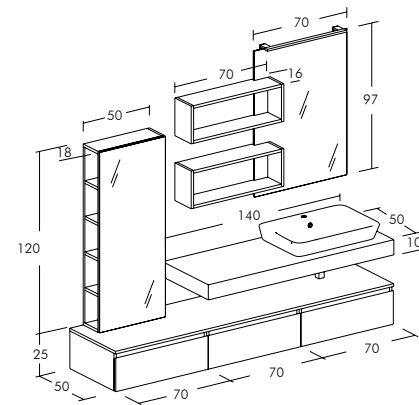

FREEDOM_F20

Bases and hanging wall units with white gloss lacquered and sand oak finish. Polished edge mirror with "Line 60" led light. Melaminic thick hollow top sand oak finish with ceramic washbasin "Ring".