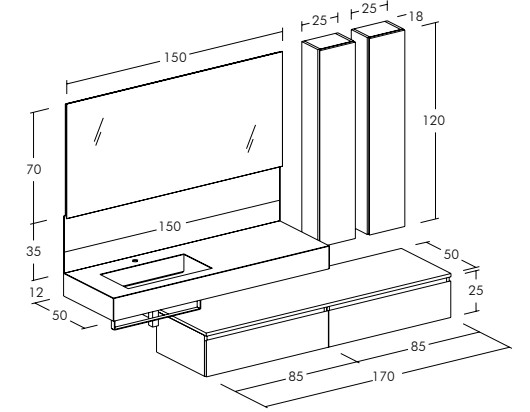

FREEDOM_F23

Basi e pensili con finitura Rovere Gessato Grigio. Specchio a Filo lucido retroilluminato a led. Top veletta in Gress Ceramico con vasca integrata colore Ardesia Bianca.

FREEDOM_F23

Bases and hanging wall units with grey chalk oak finish. Polished edge mirror with strip led lights. Ceramic gress top with integrated basin white slate colour.