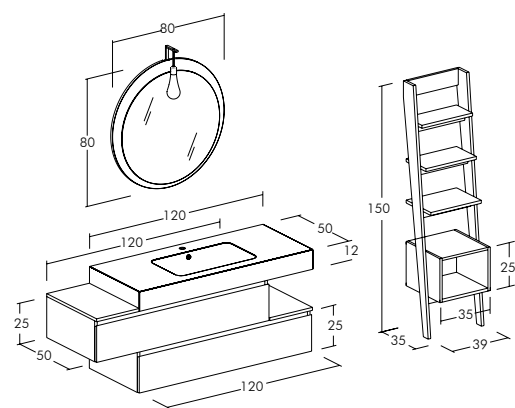

FREEDOM_F34

Bases with matt white lacquered and grey chalk oak finish. Matt white lacquered moulded mirror "Disco" with "Goccia" led light. White thick hollow top in stone effect resin with integrated basin.