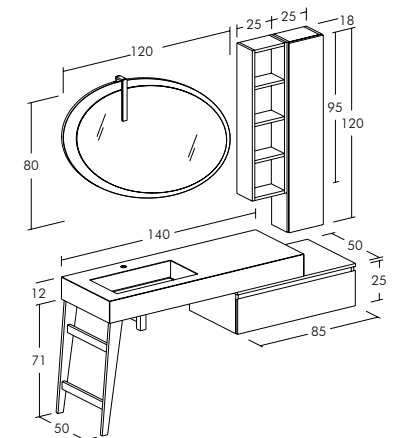

FREEDOM_F24

Bases and hanging wall units with matte smokey grey lacquered finish. Matt smokey grey lacquered "Orbita" moulded mirror with "Plexy 30" led light. Ceramic gress top with integrated basin grey slate colour.