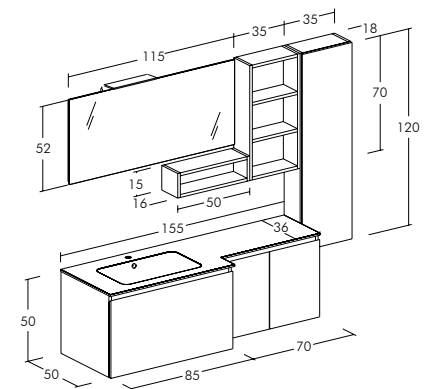

FREEDOM_F17

Bases and hanging wall units with gloss white lacquered and ground oak finish. Polished edge mirror with "Wave" led light. Top in "Stone Effect Resin" Turtledove colour with integrated basin.