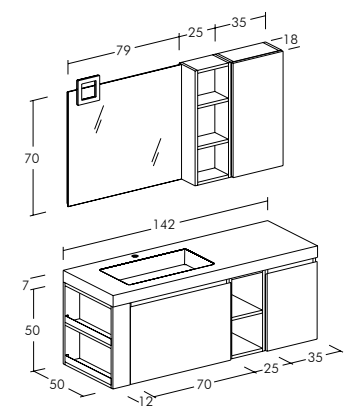

FREEDOM_F28

Bases and hanging wall units with grey chalk oak and artic chalk oak finish. Polished edge mirror with "Quadra" led light. HPL laminated Ocritech thick hollow top with integrated basin in grey chalk oak finish.