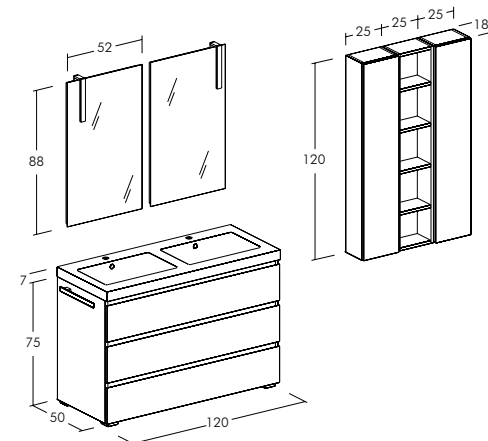

FREEDOM_F36

Bases and hanging wall units with grey chalk oak and artic chalk oak finish. Polished edge mirrors with "Plexy 30" led light. Ocritech thick hollow top with 2 integrated basins in a glossy white finish.