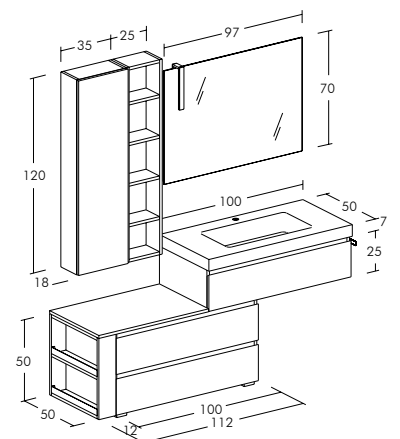

FREEDOM F29-B

Bases and hanging wall units with matte white lacquered and ground oak finish. Polished edge mirror with "Plexy 30" led light. HPL laminated Ocritech thick hollow top in ground oak colour finish with matte white or turtledove integrated basin colour.