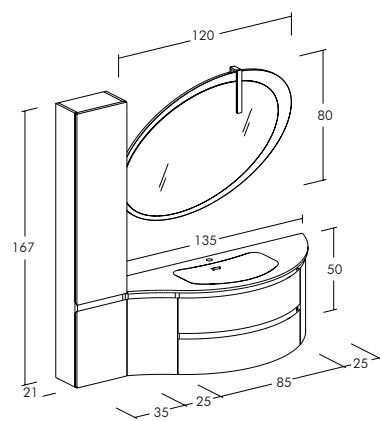

FREEDOM_F31

Bases and column with artichalk oak finish. Artichalk oak "Orbita" moulded mirror with "Plexy 30" led light. Matt white Ocritech top with integrated basin.