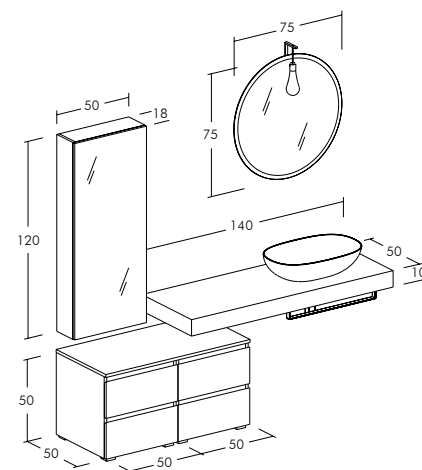

FREEDOM_F25

Bases and hanging wall units with matt hemp lacquered finish. "Circle" beveled mirror with "Wave" led light. Fir solid thick hollow top in beaver color with ceramic washbasin "Fine 60" in turtledove colour.