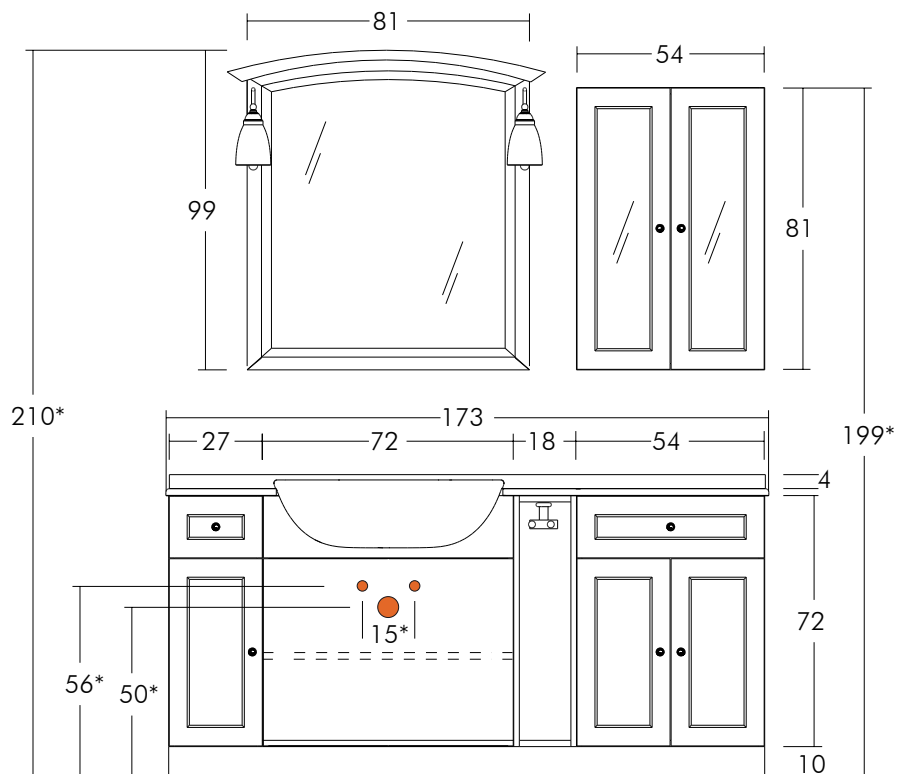

# RETRO' | R210

SCHEDA TECNICA  
TECHNICAL SHEET

\*quote di installazione consigliate  
\*assembly dimensions recommended