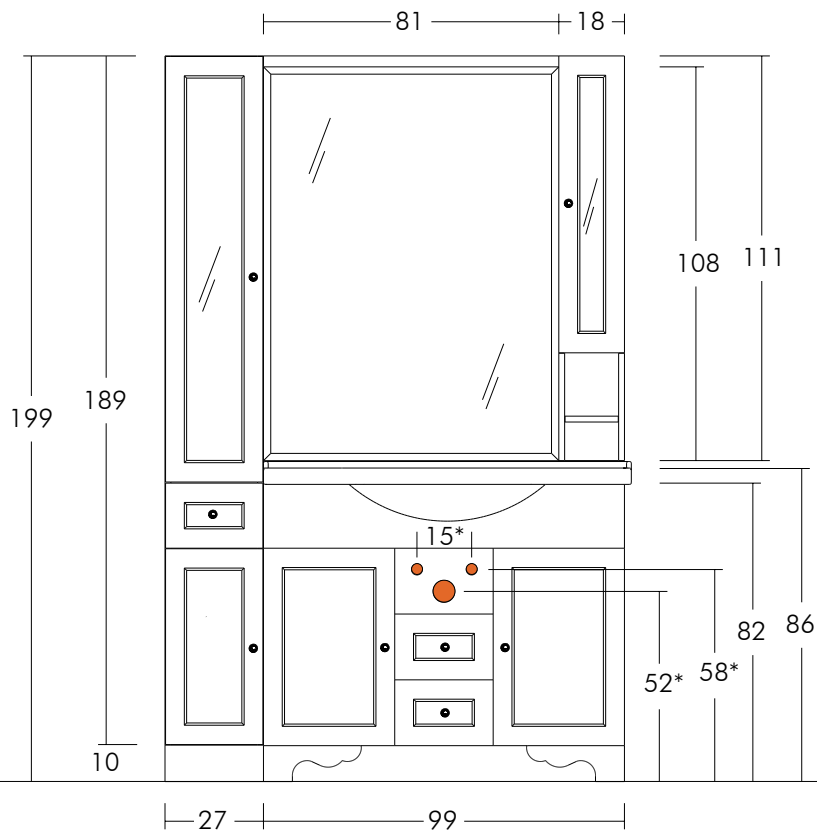

# RETRO' Provenzale | 04

SCHEDA TECNICA  
TECHNICAL SHEET

\*quote di installazione consigliate  
\*assembly dimensions recommended