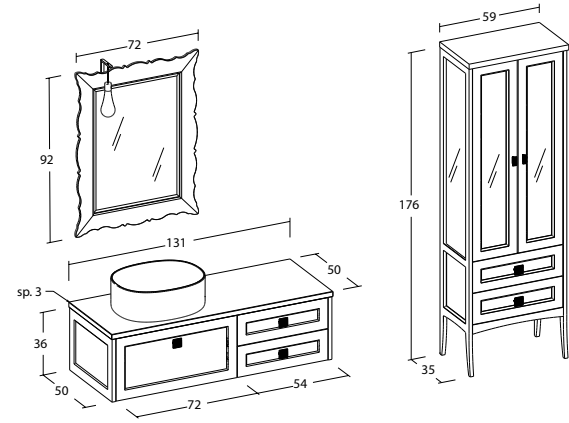

RETRO_R212

Colore Composizione: Bianco a poro aperto
Specchiera e illuminazione: Specchio con cornice legno "Fashion",
lampada "Goccia" cromo con vetro soffiato
Top lavabo: Marmo Bianco Carrara spessore 3 cm, lavabo ad appoggio
in ceramica "Nice 50"
Mobile di complemento: Vetrina 2 ante 2 cassetti, colore Bianco a poro aperto

RETRO_R212

Composition color: White open pore
Mirror and light: mirror with wood frame "Fashion", chrome lamp "Goccia"
with blown glass
Washbasin top: Carrara White Marble 3 cm thick, countertop ceramic
washbasin "Nice 50"
Complementary furniture: Showcase 2 doors 2 drawers, White open pore color