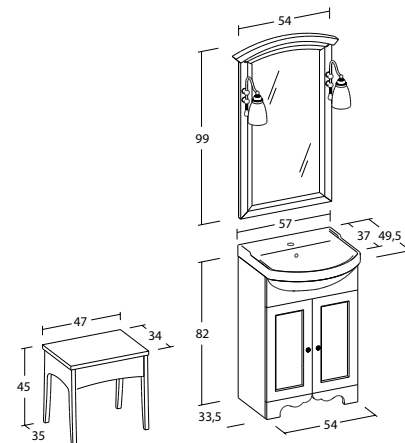

retrò | 01
PROVENZALE

RETRÒ_PROVENZALE 01

Colore Composizione: Decapè Avorio
Specchiera e illuminazione: Specchio con cornice legno "Retrò", lampade "Melody" cromo
Top lavabo: Consolle in ceramica non a filo cm 57
Mobile di complemento: Sgabello contenitore, colore Decapè Avorio

RETRÒ_PROVENZALE 01

Composition color: Ivory Decapè
Mirror and light: Mirror with wood frame "Retrò", chrome lamps "Melody"
Washbasin top: non-flush ceramic console cm 57
Complementary furniture: footstool with storage, Ivory Decapè color