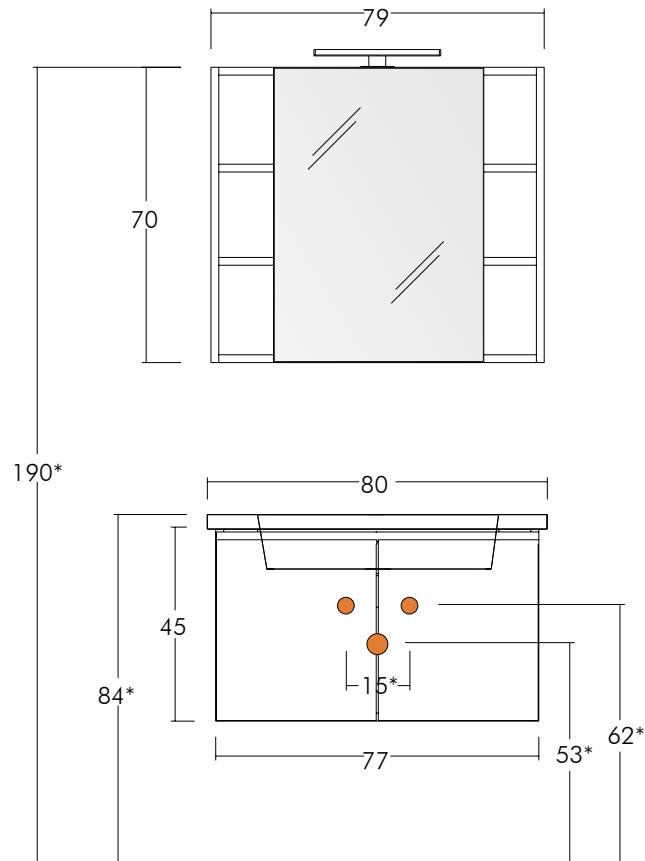

Express - SOFT | 02

SCHEDA TECNICA  
TECHNICAL SHEET

\*quote di installazione consigliate  
\*assembly dimensions recommended