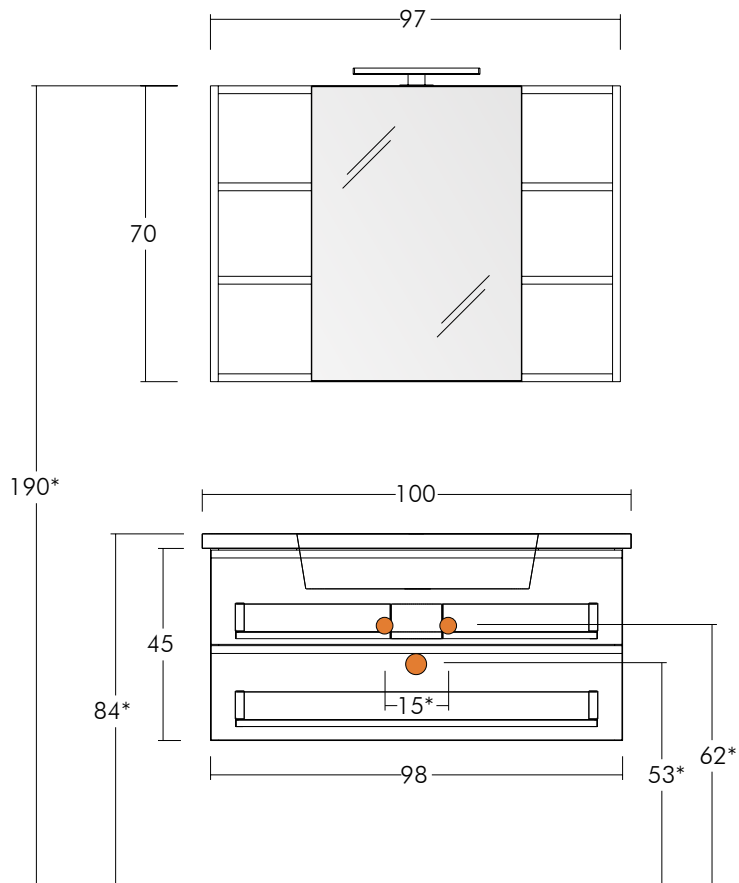

Express - SOFT | 06

SCHEDA TECNICA  
TECHNICAL SHEET

\*quote di installazione consigliate  
\*assembly dimensions recommended