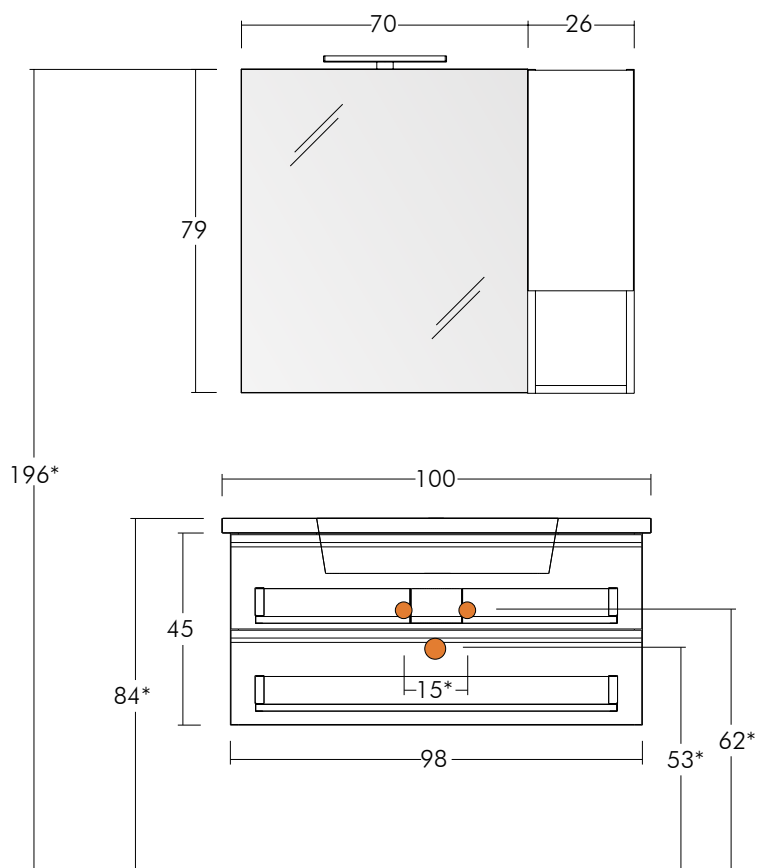

Express - SOFT | 07

SCHEDA TECNICA  
TECHNICAL SHEET

\*quote di installazione consigliate  
\*assembly dimensions recommended