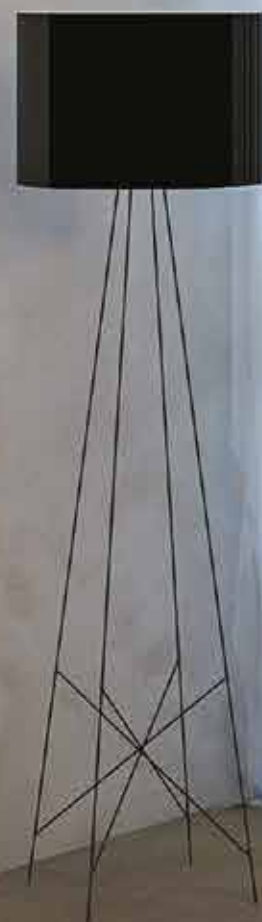

Urban Struttura | US03

„In questa composizione i cassetti e i piani in Rovere Nodato si legano con la struttura metallica nera, equilibrano l'ambiente in un mix di classico e moderno. Perfetta la scelta dello specchio "Moon" diam. 90 retroilluminato.

„In this composition, drawers and shelves in Knotted Oak are combined with the black metal structure and harmonize the room in a classic/modern mix. The round backlit mirror "Moon" of 90 cm is a perfect choice.