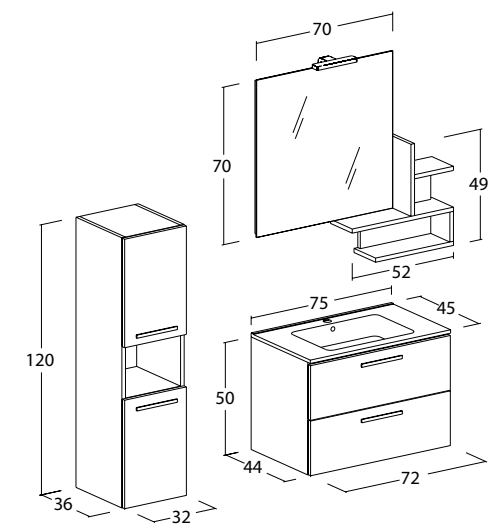

1. Rovere Tranchè Scuro
Dark Oak Tranchè

Harlem 75 cm | H8

Finitura: Rovere Tranchè Scuro;
Tipologia Base: Mobile 2 cassetti;
Specchiera: Specchio a filo lucido con lampada a Led;
Lavabo: Top lavabo in ceramica con vasca integrata.

Finish: Dark Oak Tranchè;
Base Type: 2 drawers furniture;
Mirror: Polished edge mirror with Led lamp;
Washbasin: Ceramic top with integrated basin.