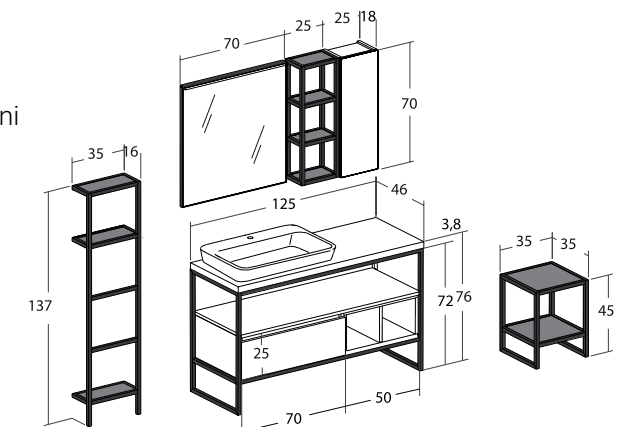

Urban Struttura | US04

Finitura: Rovere Nodato - Cemento
Tipologia Base: Struttura in metallo con cassettone a chiusura assistita, vani a giorno e pensili a giorno e con anta
Specchiera: Specchio con telaio a vista e bar/led
Lavabo: Lavabo ad appoggio in ceramica "Ring"
Complementi: Scaletta struttura in metallo con ripiani e portasciugamano integrato; colonna bassa con ripiani

1. Cemento
  Concrete
2. Rovere Nodato
  Knotted Oak
3. Metallo Nero Matt
  Metal Matt Black

Finish: Knotted Oak - Concrete
Base Type: Metal structure with self closing drawer and open and door wall units
Mirror: Visible frame mirror and bar / led
Washbasin: Countertop ceramic washbasin "Ring"
Complements: Ladder metal structure with shelves and towel rack and low column with shelves