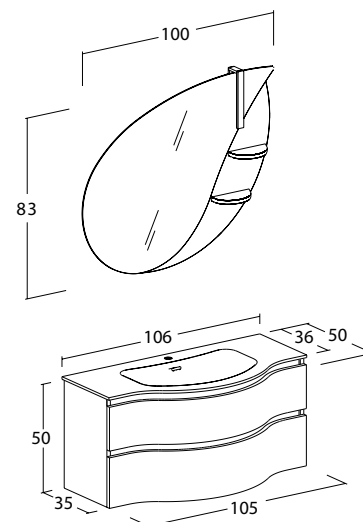

Broadway 105 cm | B14

1. Politek® Lucido Glossy Politek®
2. Rovere Tranchè Chiaro Light Oak Tranchè
3. Tranchè Grigio Antracite Charcoal Grey Tranchè

Finitura: Rovere Tranchè Chiaro - Tranchè Grigio Antracite;
Tipologia Base: mobile curvo 2 cassetti;
Specchiera: specchio sagomato "foglia" con lampada a led;
Lavabo: Top lavabo in Politek® con vasca integrata.

Finish: Light Oak Tranchè - Charcoal Grey Tranchè;
Base Type: Curved 2 drawers furniture;
Mirror: "Foglia" shaped mirror with led lamp;
Washbasin: Politek® top with integrated basin.