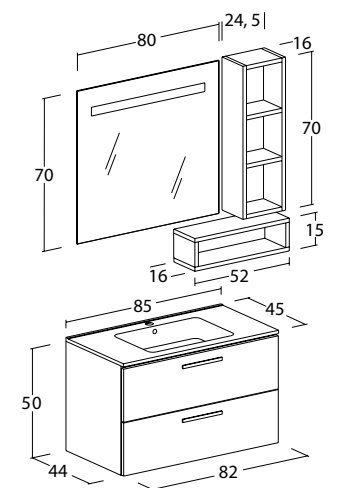

Harlem 85 cm | H14

Finitura: Rovere Tranché Chiaro;
Tipologia Base: Mobile 2 cassetti;
Specchiera: Specchio retroilluminato;
Lavabo: Top lavabo in ceramica con vasca integrata.

Finish: Light Oak Tranché;
Base Type: 2 drawers furniture;
Mirror: Backlit mirror;
Washbasin: Ceramic top with integrated basin.