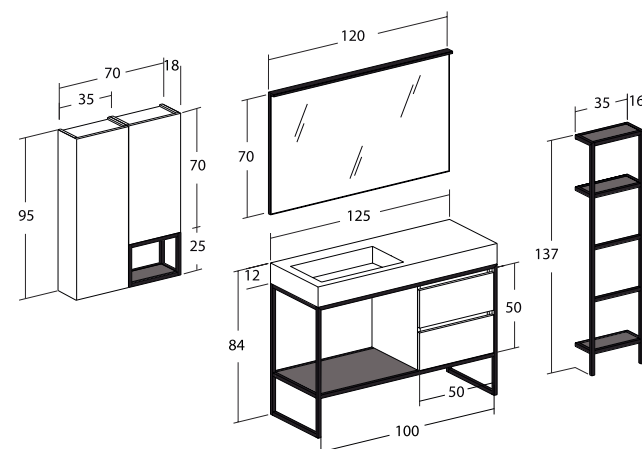

Urban Struttura | US06

Finitura: Laccato Giallo Senape opaco - Grigio Antracite opaco
Tipologia Base: struttura in metallo con cassetti a chiusura assistita, pensile con anta e pensile a giorno in metallo
Specchiera: Specchio con telaio a vista e Bar / Led
Lavabo: Top veletta in Ocritech® con vasca integrata scivolo
Complementi: Scaletta struttura in metallo con ripiani

Finish: Matt lacquered Mustard Yellow - Matt Charcoal Gray
Base Type: Metal Structure with self closing drawers, wall unit with door and open metal wall unit
Mirror: Mirror with visible frame and Bar / Led
Washbasin: Ocritech® veil top with integrated slide basin
Complements: Ladder metal structure with shelves