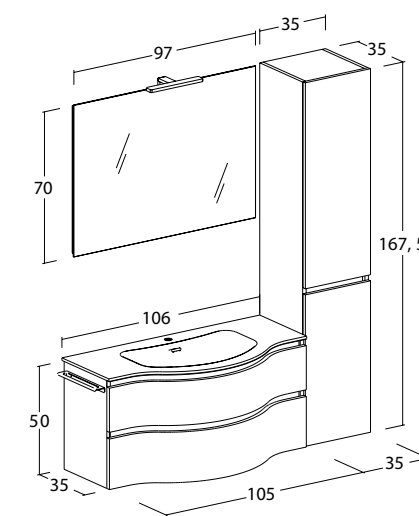

1. Politek® Lucido
  Glossy Politek®
2. Rovere Tranchè Chiaro
  Light Oak Tranchè

Broadway 105 cm | B15

Finitura: Rovere Tranchè Chiaro;
Tipologia Base: Mobile curvo 2 cassetti;
Specchiera: Specchio a filo lucido con lampada a Led;
Lavabo: Top lavabo in Politek® con vasca integrata.

Finish: Light Oak Tranchè;
Base Type: Curved 2 drawers furniture;
Mirror: Polished edge mirror with Led lamp;
Washbasin: Politek® top with integrated basin.