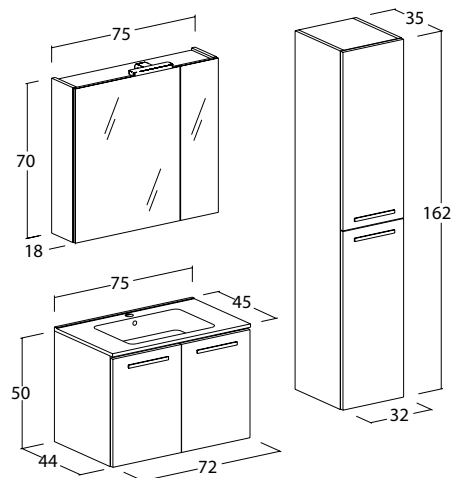

Monoblocchi » Harlem

Harlem 75 cm | H7

Finitura: Rovere Tranché Chiaro;
Tipologia Base: Mobile 2 ante;
Specchiera: Specchio contenitore con lampada a Led;
Lavabo: Top lavabo in ceramica con vasca integrata.

Finish: Light Oak Tranché;
Base Type: 2 doors furniture;
Mirror: Mirror cabinet with led lamp;
Washbasin: Ceramic top with integrated basin.