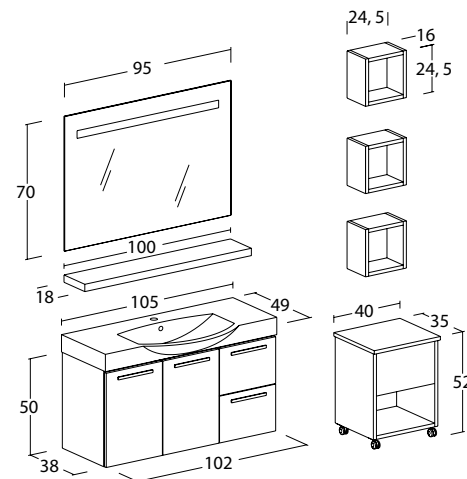

1.

Manhattan 105 cm | M15

1. Rovere Tranché Bianco
White Oak Tranché

Finitura: Rovere Tranché Bianco;
Tipologia Base: Mobile 2 ante e 2 cassetti;
Specchiera: Specchio retroilluminato;
Lavabo: Top lavabo in ceramica con vasca integrata.

Finish: White Oak Tranché;
Base Type: 2 doors and 2 drawers furniture;
Mirror: Backlit mirror;
Washbasin: Ceramic top with integrated basin.