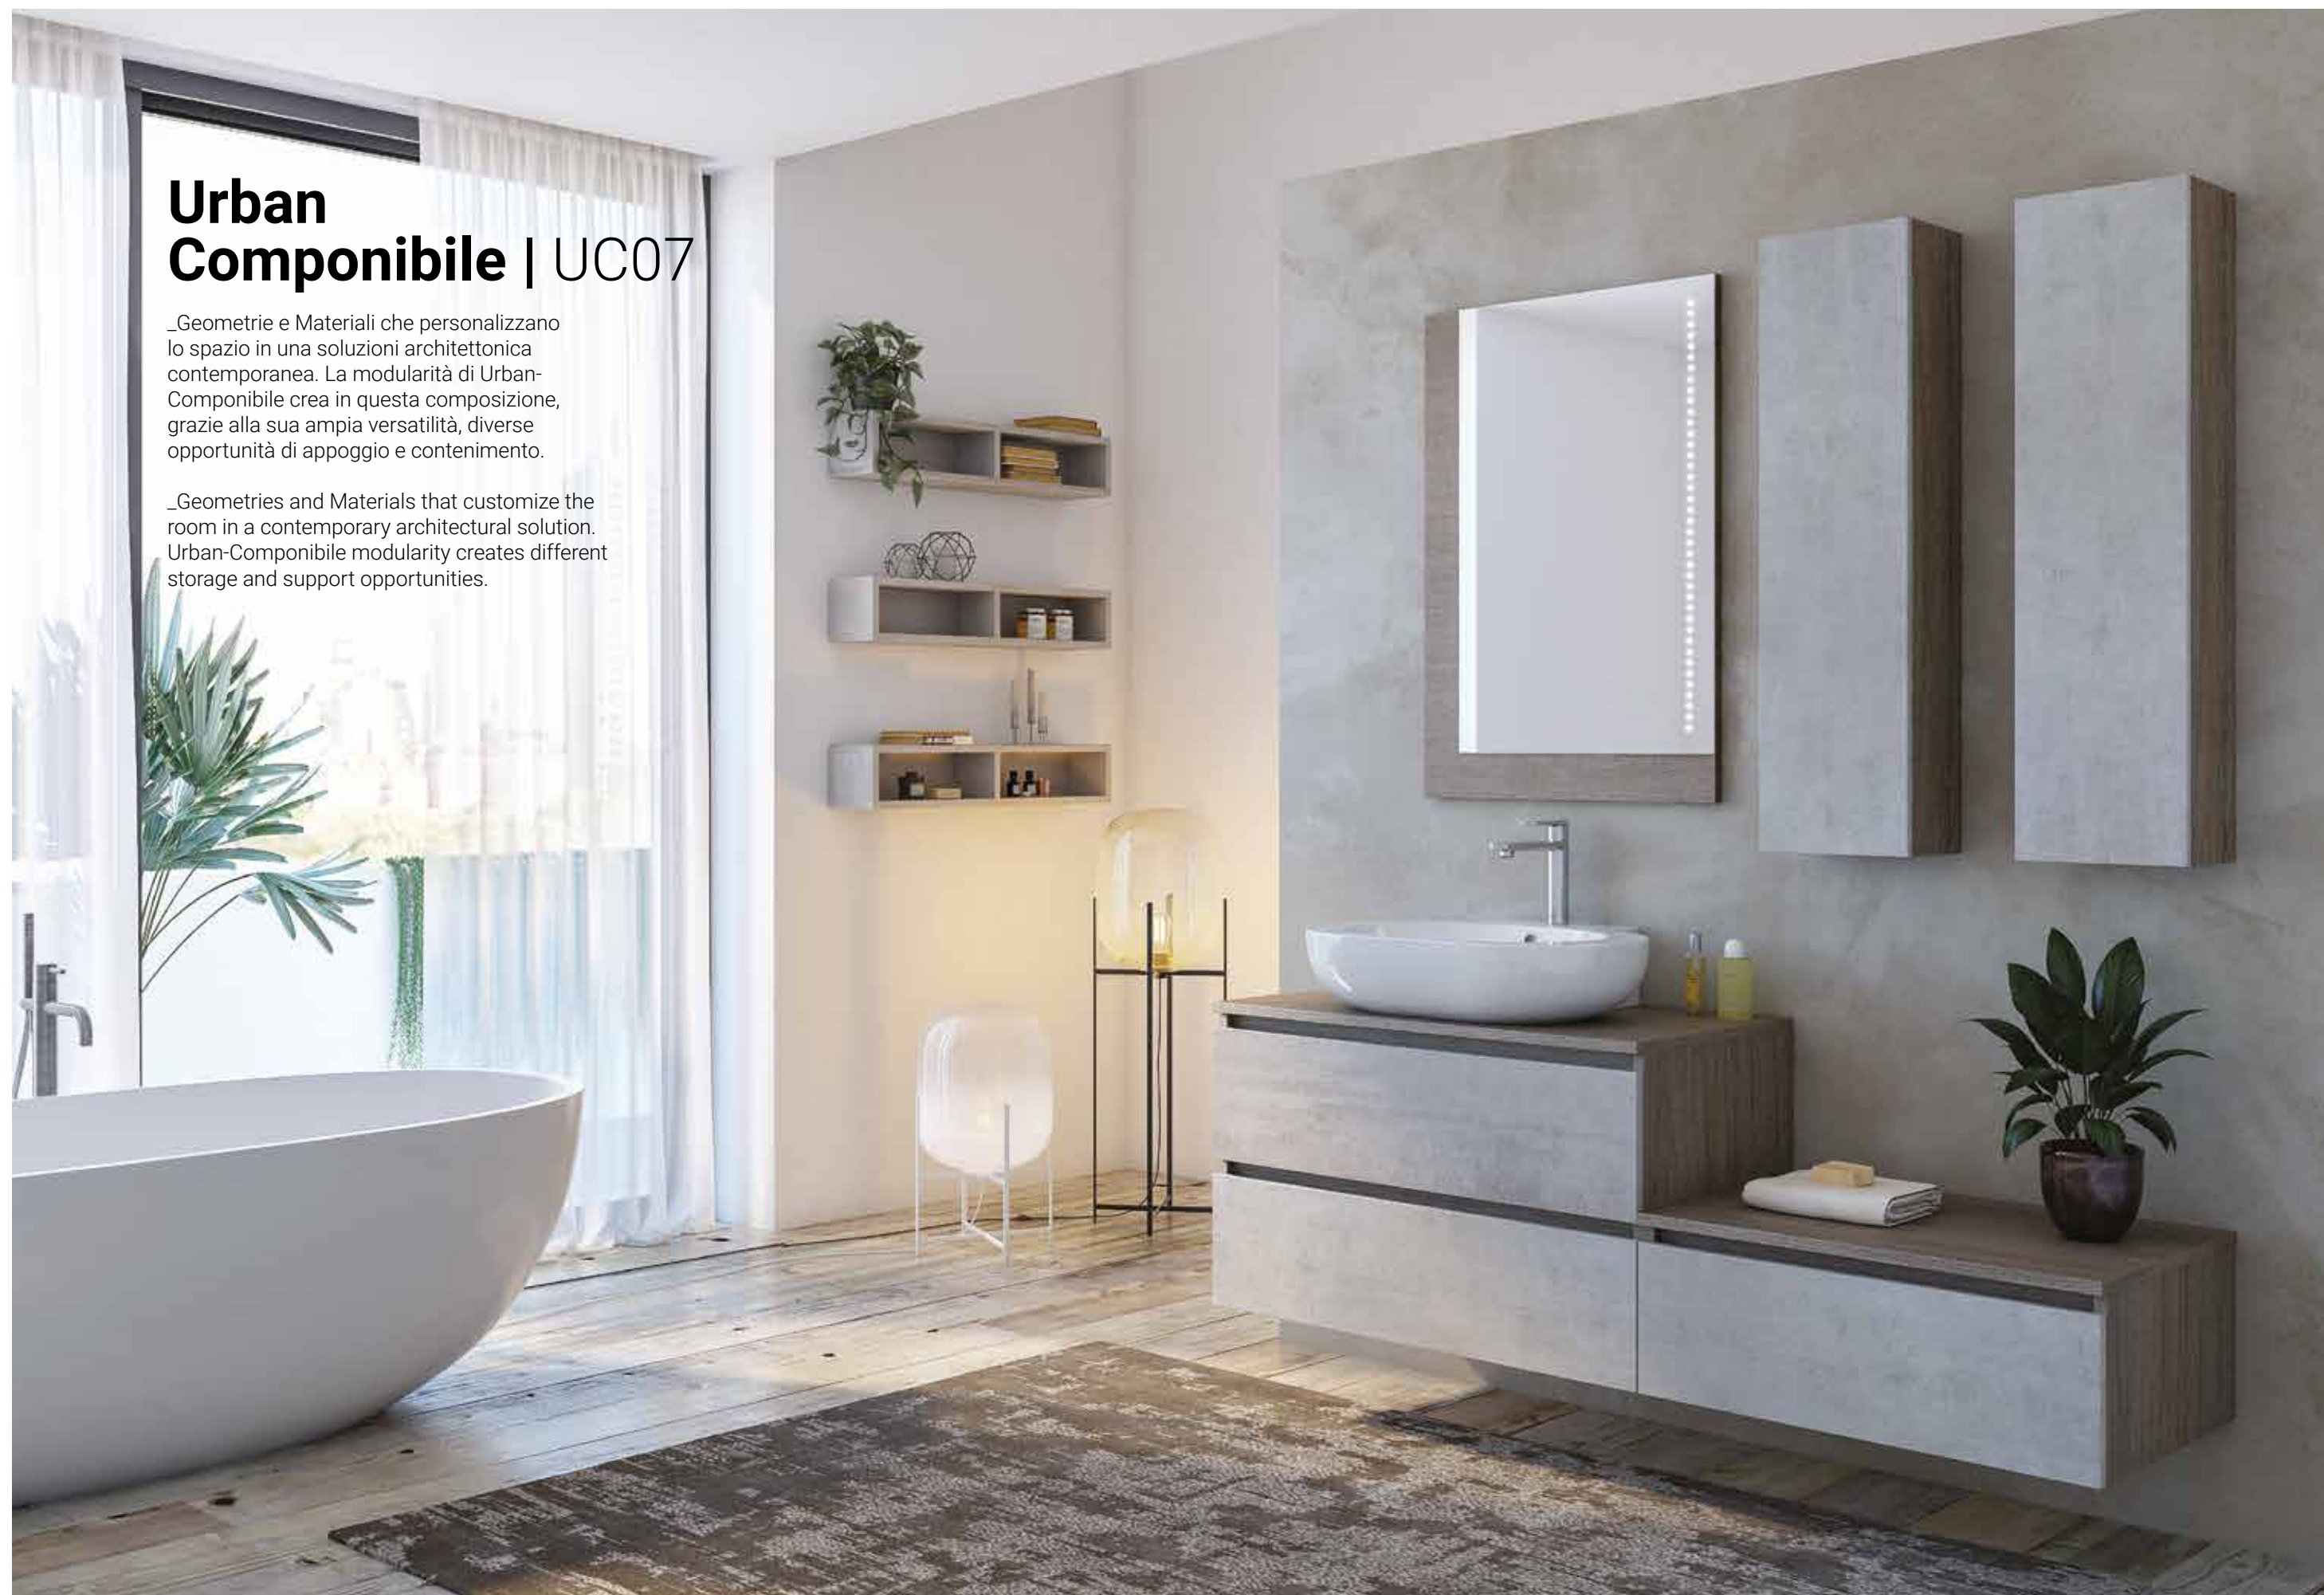

Urban Componibile | UC07

_Geometrie e Materiali che personalizzano lo spazio in una soluzione architettonica contemporanea. La modularità di Urban-Componibile crea in questa composizione, grazie alla sua ampia versatilità, diverse opportunità di appoggio e contenimento.

_Geometries and Materials that customize the room in a contemporary architectural solution. Urban-Componibile modularity creates different storage and support opportunities.