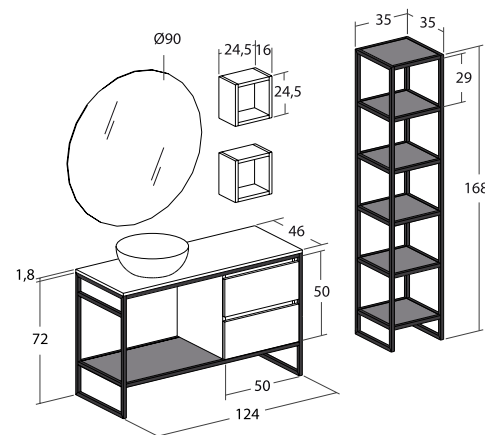

Top in knotted oak with water-repellent treatment and "Softly Out" countertop washbasin in black ceramic with colored drain. The column aesthetics helps highlighting the "lightness" of this composition.