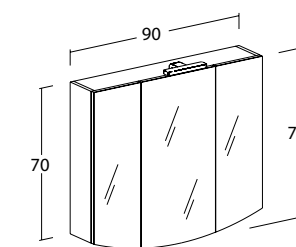

Broadway 105 cm | B13

Finitura: Rovere Tranché Bianco;
Tipologia Base: Mobile curvo 2 cassetti;
Specchiera: Specchio contenitore con lampada a led;
Lavabo: Top lavabo in Politek® con vasca integrata.

1. Politek® Lucido
  Glossy Politek®
2. Rovere Tranché Bianco
  White Oak Tranché

Finish: White Oak Tranché;
Base Type: Curved 2 drawers furniture;
Mirror: Mirror cabinet with led lamp;
Washbasin: Politek® top with integrated basin.