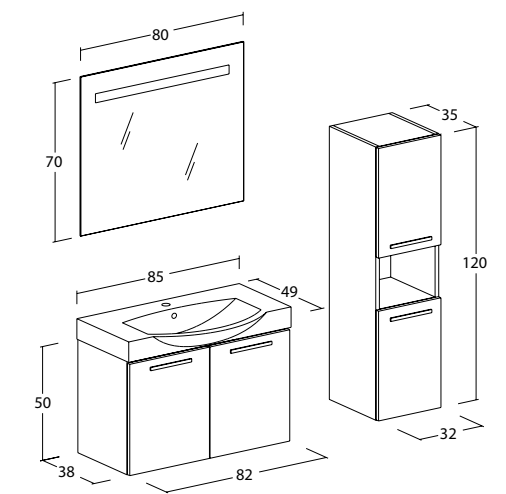

1. Rovere Tranchè Chiaro
  Light Oak Tranchè
2. Tranchè Lavanda
  Lavander Tranchè

Per i vostri gusti con oltre 35 tonalità di colorazioni.
For your tastes with over 35 shades of colors.

Manhattan 85 cm | M7

Finitura: Rovere Tranchè Chiaro - Tranchè Lavanda;
Tipologia Base: Mobile 2 ante;
Specchiera: Specchio retroilluminato;
Lavabo: Top lavabo in ceramica con vasca integrata.

Finish: Light Oak Tranchè - Lavander Tranchè;
Base Type: 2 doors furniture;
Mirror: Backlit mirror;
Washbasin: Ceramic top with integrated basin.

1.

2.