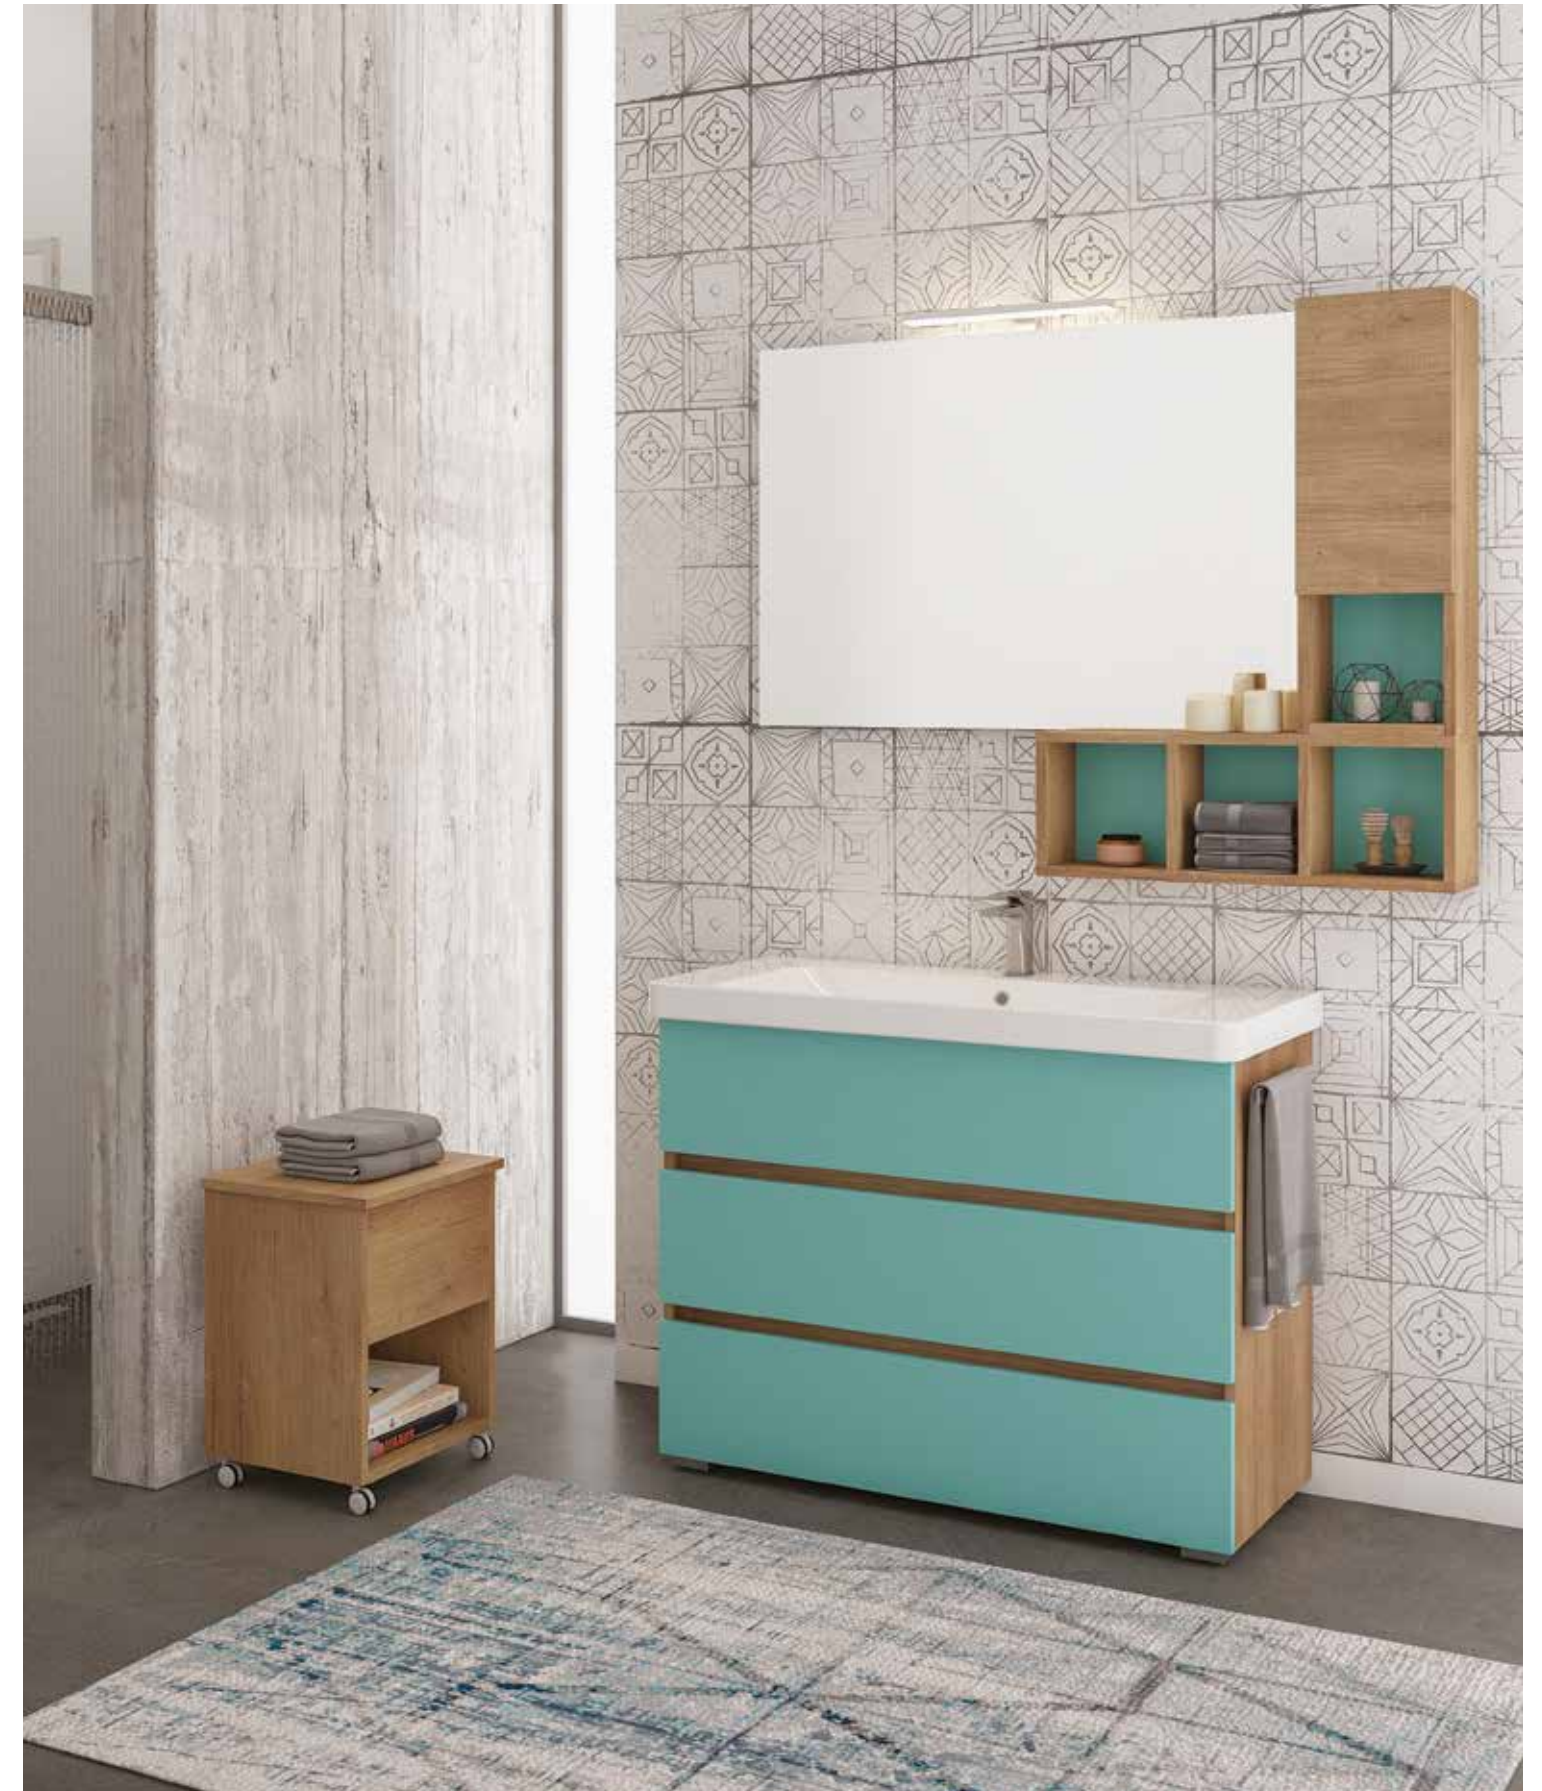

Soho 105 cm | S28

Finitura: Rovere Nodato – Laccato Verde Salvia
Tipologia Base: Base con cassetti
Specchiera: Specchio filo lucido con lampada Led
Lavabo: top lavabo in ceramica con vasca integrata
Accessori: Portasciugamano laterale in finitura cromata
Complementi: Pensili a giorno e con anta

Finish: Knotted Oak - Lacquered Sage Green
Base Type: Cabinet with drawers
Mirror: Polished edge mirror with led lamp
Washbasin: Ceramic top with integrated basin
Accessories: Side towel rack in chrome finish
Complements: Open wall units and with door

1. Rovere Nodato
  Knotted Oak
2. Laccato Verde Salvia
  Lacquered Sage Green