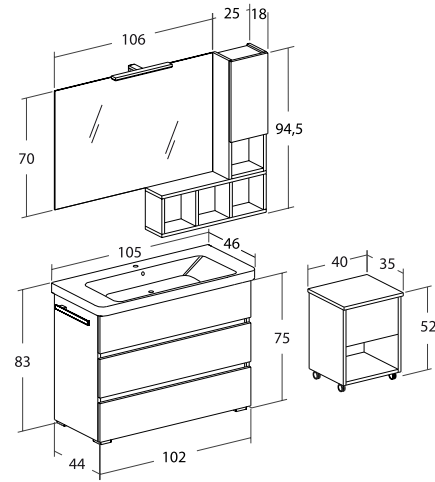

Soho 105 cm | S28

Finitura: Rovere Nodato – Laccato Verde Salvia
Tipologia Base: Base con cassetti
Specchiera: Specchio filo lucido con lampada Led
Lavabo: top lavabo in ceramica con vasca integrata
Accessori: Portasciugamano laterale in finitura cromata
Complementi: Pensili a giorno e con anta

Finish: Knotted Oak - Lacquered Sage Green
Base Type: Cabinet with drawers
Mirror: Polished edge mirror with led lamp
Washbasin: Ceramic top with integrated basin
Accessories: Side towel rack in chrome finish
Complements: Open wall units and with door

1. Rovere Nodato
  Knotted Oak
2. Laccato Verde Salvia
  Lacquered Sage Green