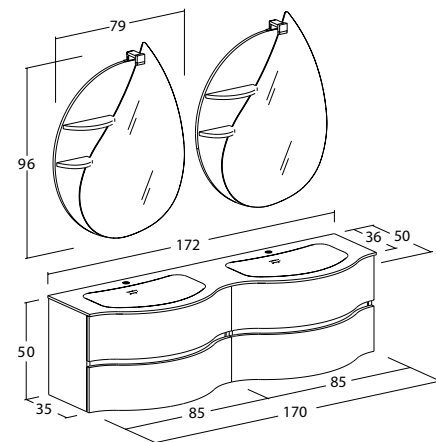

Una soluzione "curva" che esalta l'eccellenza della serie Urban. Elementi creati per soddisfare e arredare lo spazio bagno con gusto classico e più tradizionale.

A "curved" solution that enhances the excellence of the collection Urban. Elements created to satisfy and furnish the bathroom with a classic and more traditional taste.

1. Ocritech® Lucido
  Glossy Ocritech®
2. Rovere Tranché Scuro
  Dark Oak Tranché
3. Rovere Tranché Bianco
  White Oak Tranché

Urban Struttura | UC08

Finitura: Rovere Tranché Scuro - Rovere Tranché Bianco
Tipologia Base: Mobile curvo con cassettoni a chiusura assistita
Specchiera: Specchio sagomato "Goccia" con lampada Led
Lavabo: Top lavabo in Ocritech® con vasca integrata

Finish: Dark Oak Tranché - White Oak Tranché;
Base Type: Curved cabinet with soft-closing drawers;
Mirror: "Goccia" shaped mirror with Led lamp;
Washbasin: Ocritech® top with integrated basin