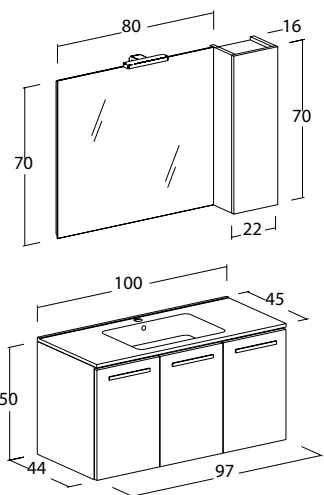

Finitura: Rovere Tranché Scuro;
Tipologia Base: Mobile 3 ante;
Specchiera: Specchio a filo lucido con lampada a Led;
Lavabo: Top lavabo in ceramica con vasca integrata.

Finish: Dark Oak Tranché;
Base Type: 3 doors furniture;
Mirror: Polished edge mirror with led lamp;
Washbasin: Ceramic top with integrated basin.