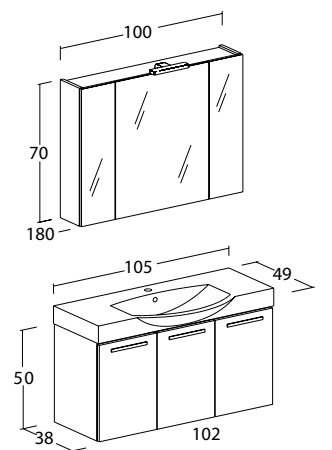

1. Rovere Tranchè Bianco
White Oak Tranchè