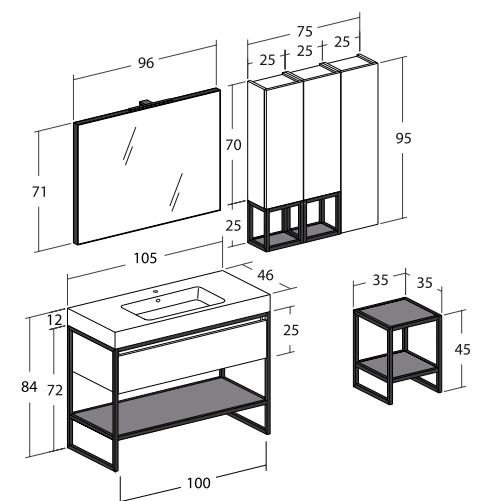

Stile e funzionalità nei complementi del sistema Urban-Struttura, come in questi elementi a giorno H.25, disponibili anche in versione portasciugamano, abbinati ai pensili in finitura Rovere Nodato con anta Cemento apertura "premi-apri".

Style and functionality in the Urban-Struttura complements, as in these open units H.25, also available in the towel holder version, combined with the wall units with "push-pull" door in Knotted Oak and Concrete finish.

Urban Struttura | US05

1. Resina Materica Grigio Scuro
Stone effect resin Dark Grey

2. Cemento
Concrete

3. Rovere Nodato
Knotted Oak

4. Metallo Nero Matt
Metal Matt Black

Finitura: Rovere Nodato - Cemento

Tipologia Base: Struttura in metallo con cassettone a chiusura assistita, pensili a giorno e con anta

Specchiera: Specchio con telaio a vista e led

Lavabo: Top veletta in resina materica con vasca integrata

Complementi: Colonna struttura in metallo con ripiani

Finish: Knotted Oak – Concrete

Base Type: Metal structure with self closing drawer and open and door wall units

Mirror: Visible frame mirror and bar / led

Washbasin: Top in resin with integrated basin

Complements: Column metal structure with shelves