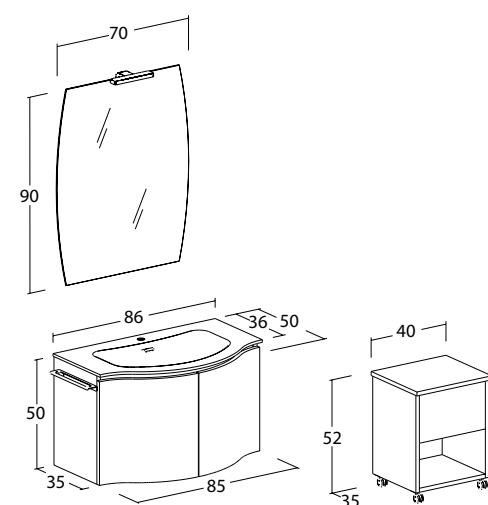

Broadway 85 cm | B7

Finitura: Rovere Tranché Chiaro;
Tipologia Base: Mobile curvo 2 ante;
Specchiera: Specchio a filo lucido con lampada a Led;
Lavabo: Top lavabo in Politek® con vasca integrata.

1. Politek® Lucido
Glossy Politek®

2. Rovere Tranché Chiaro
Light Oak Tranché

Finish: Light Oak Tranché;
Base Type: Curved 2 doors furniture;
Mirror: Polished edge mirror with Led lamp;
Washbasin: Politek® top with integrated basin.