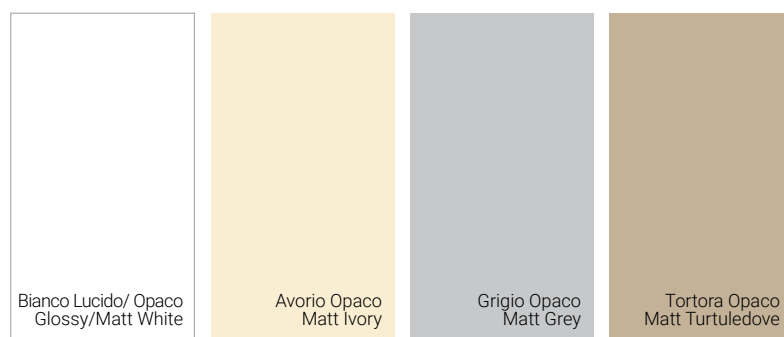

TOP IN **OCRITECH®** - OCRITECH® TOP