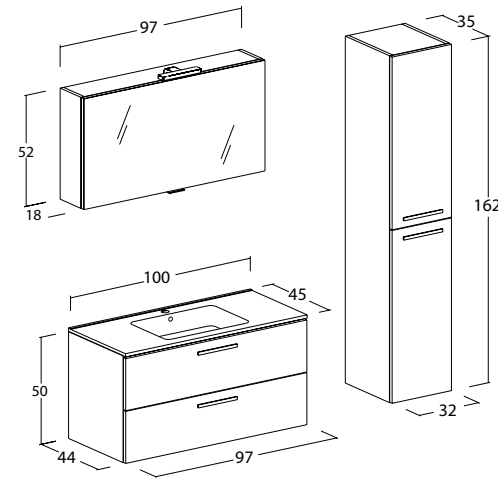

Harlem 100 cm | H20

Finitura: Rovere Tranché Bianco;
Tipologia Base: Mobile 2 cassetti;
Specchiera: Specchio contenitore con lampada a Led;
Lavabo: Top lavabo in ceramica con vasca integrata.

Finish: White Oak Tranché;
Base Type: 2 drawers furniture;
Mirror: Mirror cabinet with led lamp;
Washbasin: Ceramic top with integrated basin.

1. Rovere Tranché Bianco
White Oak Tranché