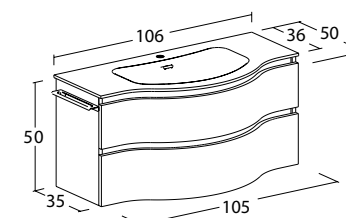

Broadway 105 cm | B13

Finitura: Rovere Tranché Bianco;
Tipologia Base: Mobile curvo 2 cassetti;
Specchiera: Specchio contenitore con lampada a led;
Lavabo: Top lavabo in Politek® con vasca integrata.

1. Politek® Lucido
  Glossy Politek®
2. Rovere Tranché Bianco
  White Oak Tranché

Finish: White Oak Tranché;
Base Type: Curved 2 drawers furniture;
Mirror: Mirror cabinet with led lamp;
Washbasin: Politek® top with integrated basin.