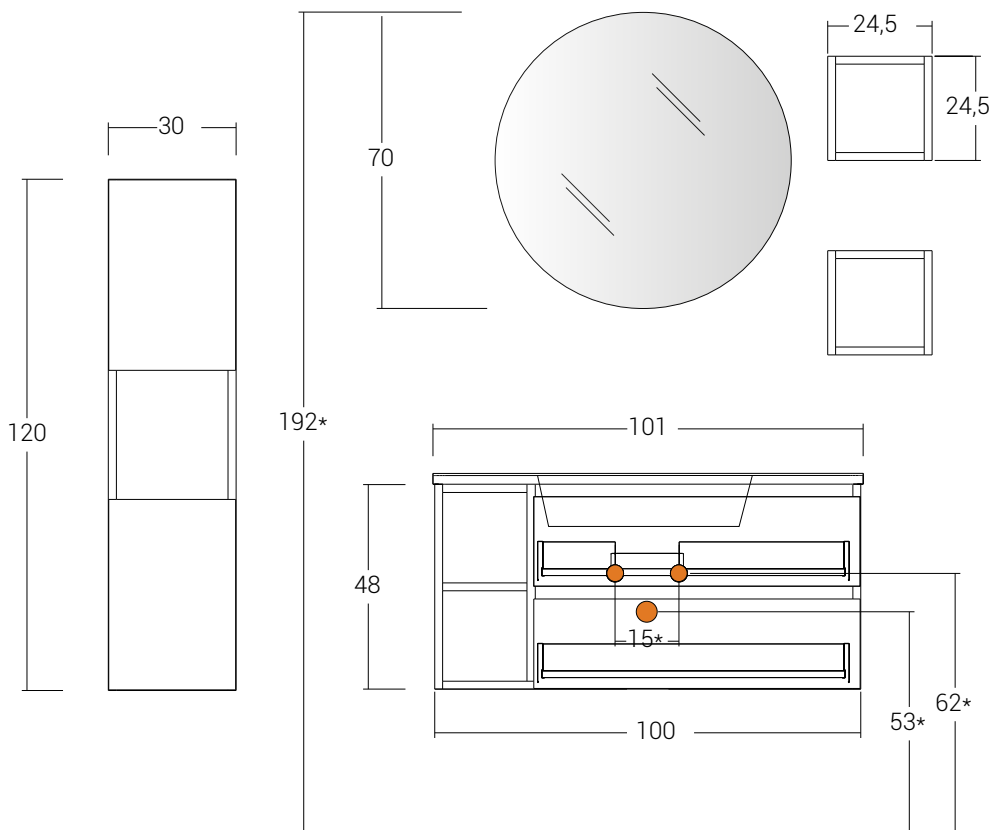

# Express - CUBIK | 02

SCHEDA TECNICA  
TECHNICAL SHEET

\* quote di installazione consigliate  
\* assembly dimensions recommended