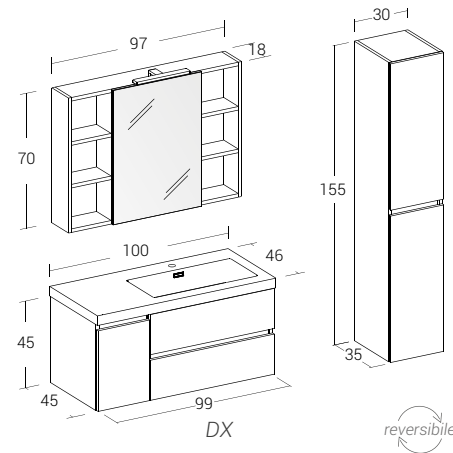

Line 100 cm | Line 03

Misura: L.100 x P.46 cm

Finitura: Bianco Larix;
Tipologia Base: Base p/lav. "Line 100" Dx,
2 cassetti 1 anta;
Specchiera: Specchio contenitore con lampada a led;
Lavabo: Top lavabo in Resina "Line 100" Dx.
Mobile di complemento: Colonna 2 ante.

Finish: White Larix;
Unit type: Washbasin unit
2 drawers 1 door "Line 100" Dx;
Mirror: Mirror cabinet with leds lamp;
Washbasin: "Line 100" Dx Resin washbasin top - right.
Furniture complement: Column 2 doors.