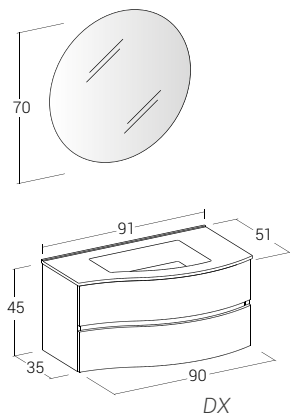

Flex 91 cm | Flex 03

Misura: L.91 x P.51 cm

Finitura: Rovere Riviera;
Tipologia Base: Base p/lav. "Flex 90" 2 cassetti curvi;
Specchiera: Specchiera circolare Ø 70 retroilluminata led;
Lavabo: Top lavabo in resina "Flex 91".

Finish: Riviera Oak;
Unit type: Washbasin unit "Flex 90" 2 curved drawers;
Mirror: Led backlit round mirror Ø 70;
Washbasin: "Flex 91" resin washbasin top.