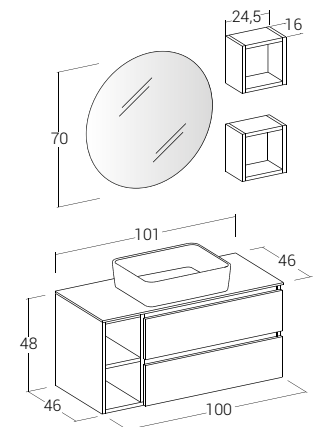

Cubik 101 cm | Cubik 05

Misura: L.101 x P.46 cm

Finitura: Rovere Riviera;
Tipologia Base: Base p/lav. "Cubik 100" 2 cassetti 2 vani;
Specchiera: Specchiera circolare Ø 70 retroilluminata led con pensili a giorno;
Top e Lavabo: Top sopra base in Ochritech "bianco lucido" con lavabo da appoggio in ceramica "Game".

Finish: Riviera Oak
Unit type: Washbasin unit Cubik 100" 2 drawers 2 compartments;
Mirror: Led backlit round mirror Ø 70 with open wallcupboard;
Washbasin: Gloss Ochritech Top with ceramic surface mounted washbasin "Game".