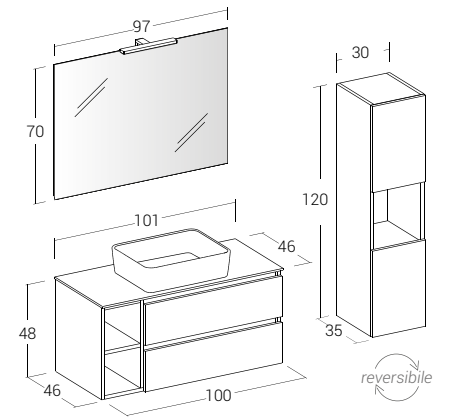

Cubik 101 cm | Cubik 07

Misura: L.101 x P.46 cm

Finitura: Rovere Riviera;
Tipologia Base: Base p/lav. "Cubik 100" 2 cassetti 2 vani;
Specchiera: Specchio a filo lucido con lampada a led;
Top e Lavabo: Top soprabase in Ochritech "bianco lucido" con lavabo da appoggio in ceramica "Game".
Mobile di complemento: Colonna 2 ante 1 vano a giorno.

Finish: Riviera Oak;
Unit type: Washbasin unit "Cubik 100" 2 drawers 2 compartments;
Mirror: Polished edge mirror with leds lamp;
Washbasin: "Gloss" Ochritech Top with ceramic surface mounted washbasin "Game".
Furniture complement: Column 2 doors 1 open compartment.