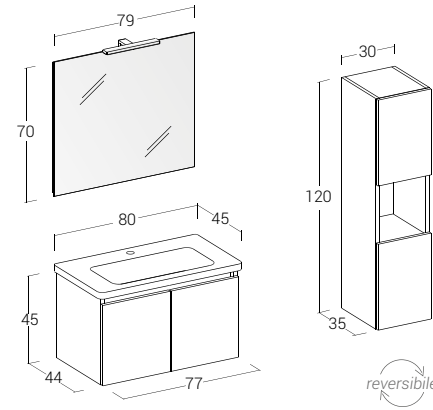

Soft 80 cm | Soft 01

Misura: L.80 x P.45 cm

Finitura: Rovere Riviera;
Tipologia Base: Base p/lav. "Soft 80" 2 ante;
Specchiera: Specchio a filo lucido
con lampada a led;
Lavabo: Top lavabo in ceramica "Soft 80".
Mobile di complemento:
Colonna 2 ante 1 vano a giorno.

Finish: Riviera Oak;
Unit type: Washbasin unit "Soft 80" 2 doors;
Mirror: Polished edge mirror with leds lamp;
Washbasin: "Soft 80" ceramic washbasin top.
Furniture complement:
Column 2 doors 1 open compartment.