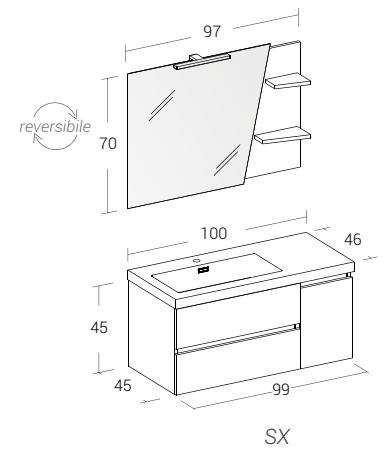

Line 100 cm | Line 04

Misura: L.100 x P.46 cm

Finitura: Eucalipto Grigio;
Tipologia Base: Base p/lav. "Line 100" Sx, 2 cassetti 1 anta;
Specchiera: Specchiera sagomata Line con schienale e mensole legno, Dx/Sx (reversibile);
Lavabo: Top lavabo in Resina "Line 100" Sx.

Finish: Eucalyptus Gray;
Unit type: Washbasin unit 2 drawers 1 door "Line 100" Sx;
Mirror: "Line" Mirror with wood shelves right and left (reversible);
Washbasin: "Line 100" Sx Resin washbasin top.