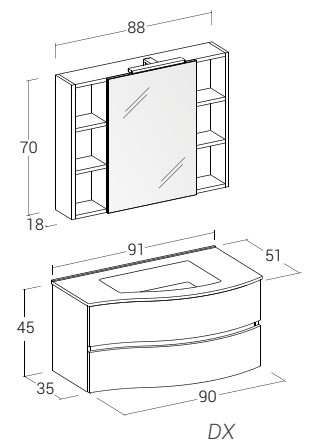

Flex 91 cm | Flex 02

Misura: L.91 x P.51 cm

Finitura: Bianco Larix;
Tipologia Base: Base p/lav. "Flex 90" 2 cassetti curvi;
Specchiera: Specchio contenitore con lampada a led;
Lavabo: Top lavabo in resina "Flex 91".

Finish: White Larix;
Unit type: Washbasin unit "Flex 90" 2 curved drawers;
Mirror: Mirror unit with leds lamp;
Washbasin: "Flex 91" Resin washbasin top.