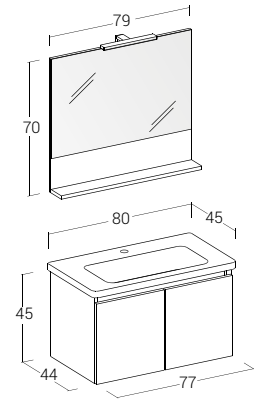

Soft 80 cm | Soft 08

Misura: L.80 x P.45 cm

Finitura: Eucalipto Grigio;
Tipologia Base: Base p/lav. "Soft 80" 2 ante;
Specchiera: Specchio "Express" con mensola;
Lavabo: Top lavabo in ceramica "Soft 80".

Finish: Eucalyptus Gray;
Unit type: Washbasin unit "Soft 80" 2 doors;
Mirror: Mirror "Express" whit shelf;
Washbasin: "Soft 80" Ceramic washbasin top.