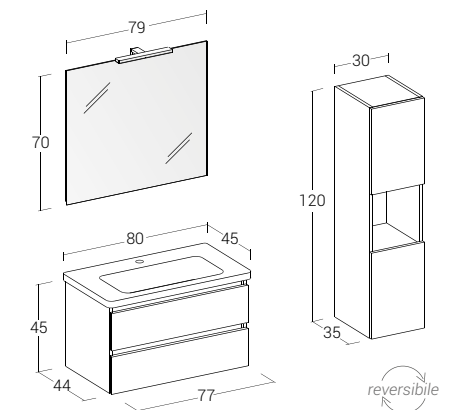

Soft 80 cm | Soft 03

Misura: L.80 x P.45 cm

Finitura: Bianco Larix;
Tipologia Base: Base p/lav. "Soft 80" 2 cassetti;
Specchiera: Specchio a filo lucido con lampada a led;
Lavabo: Top lavabo in ceramica "Soft 80".
Mobile di complemento:
Colonna 2 ante 1 vano a giorno.

Finish: White Larix;
Unit type: Washbasin unit "Soft 80" 2 drawers;
Mirror: Polished edge mirror with leds lamp;
Washbasin: "Soft 80" ceramic washbasin top.
Furniture complement:
Column 2 doors 1 open compartment.