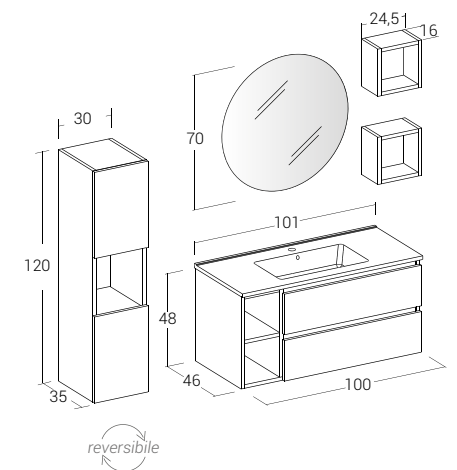

Cubik 101 cm | Cubik 02

Misura: L.101 x P.46 cm

Finitura: Eucalipto Grigio/Bianco Larix;
Tipologia Base: Base p/lav. "Cubik 100" 2 cassetti 2 vani;
Specchiera: Specchiera circolare Ø 70 retroilluminata led e pensili a giorno;
Lavabo: Top lavabo in resina "Cubik 101".
Mobile di complemento:
Colonna 2 ante 1 vano a giorno.

Finish: Eucalyptus Gray/White Larix;
Unit type: Washbasin unit "Cubik 100" 2 drawers
2 compartments;
Mirror: Led backlit round mirror Ø 70 and open wall units;
Washbasin: "Cubik 101" resin washbasin top.
Furniture complement:
Column 2 doors 1 open compartment.