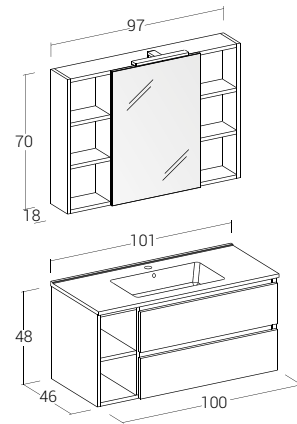

Cubik 101 cm | Cubik 03

Misura: L.101 x P.46 cm

Finitura: Olmo Terra/Bianco Larix;
Tipologia Base: Base p/lav. "Cubik 100" 2 cassetti 2 vani;
Specchiera: Specchio contenitore con lampada led;
Lavabo: Top lavabo in resina "Cubik 101".

Finish: Elm Ground/White Larix;
Unit type: Washbasin unit "Cubik 100" 2 drawers
2 compartments;
Mirror: Mirror unit with leds lamp;
Washbasin: "Cubik 101" resin washbasin top.