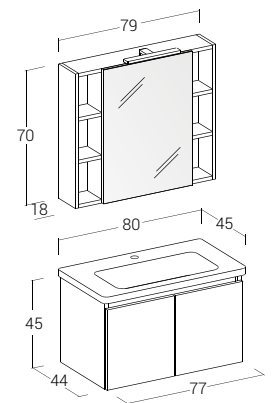

Soft 80 cm | Soft 02

Misura: L.80 x P.45 cm

Finitura: Bianco Larix;
Tipologia Base: Base p/lav. "Soft 80" 2 ante;
Specchiera: Specchio contenitore con
lampada a led;
Lavabo: Top lavabo in ceramica "Soft 80".

Finish: White Larix;
Unit type: Washbasin unit "Soft 80" 2 doors;
Mirror: Mirror unit with leds lamp;
Washbasin: "Soft 80" Ceramic washbasin top.