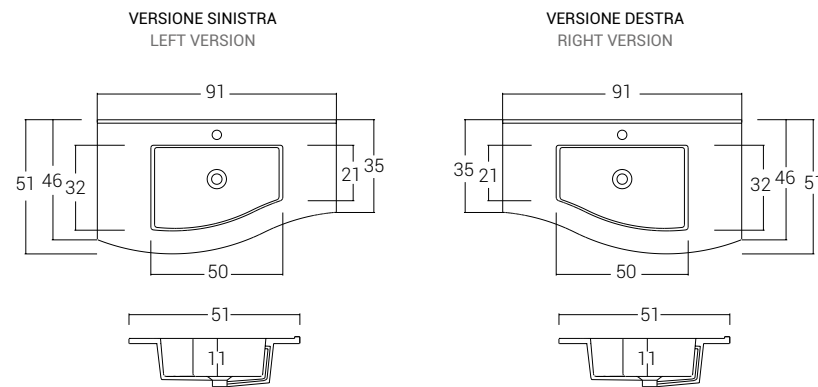

Disponibile nella versione destra e sinistra
Available in the right and left version

Disponibile nella versione destra e sinistra
Available in the right and left version