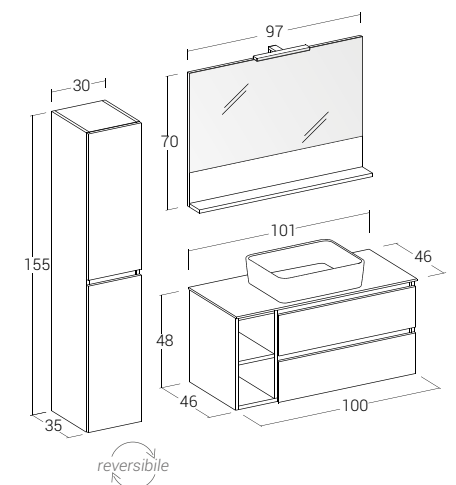

Cubik 101 cm | Cubik 06

Misura: L.101 x P.46 cm

Finitura: Bianco Larix/Eucalipto Grigio;
Tipologia Base: Base p/lav. "Cubik 100" 2 cassetti 2 vani;
Specchiera: Specchio "Express" con mensola e lampada a led;
Top e Lavabo: Top soprabase in legno melaminico con lavabo da appoggio in ceramica "Game".
Mobile di complemento: Colonna 2 ante.

Finish: White Larix /Eucalyptus Gray;
Unit type: Washbasin unit "Cubik 100" 2 drawers 2 compartments;
Mirror: Mirror "Express" whit shelf and leds lamp;
Washbasin: Melaminic wood Top with ceramic surface mounted washbasin "Game".
Furniture complement: Column 2 doors.