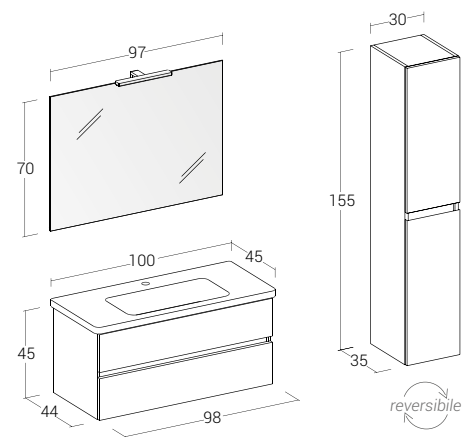

Soft 100 cm | Soft 05

Misura: L.100 x P.45 cm

Finitura: Rovere Riviera;
Tipologia Base: Base p/lav. "Soft 100" 2 cassetti;
Specchiera: Specchio a filo lucido con lampada a led;
Lavabo: Top lavabo in ceramica "Soft 100".
Mobile di complemento: Colonna 2 ante.

Finish: Riviera Oak;
Unit type: Washbasin unit "Soft 100" 2 drawers;
Mirror: Polished edge mirror with leds lamp;
Washbasin: "Soft 100" ceramic washbasin top.
Furniture complement: Column 2 doors.