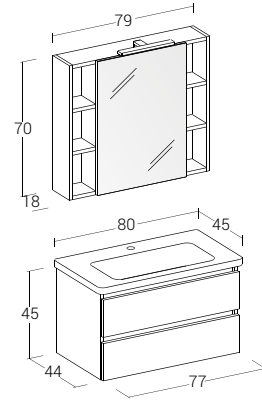

Soft 80 cm | Soft 04

Misura: L.80 x P.45 cm

Finitura: Olmo Terra;
Tipologia Base: Base p/lav. "Soft 80" 2 cassetti;
Specchiera: Specchio contenitore con lampada a led;
Lavabo: Top lavabo in ceramica "Soft 80".

Finish: Elm Ground;
Unit type: Washbasin unit "Soft 80" 2 drawers;
Mirror: Mirror unit with leds lamp;
Washbasin: "Soft 80" ceramic washbasin top.