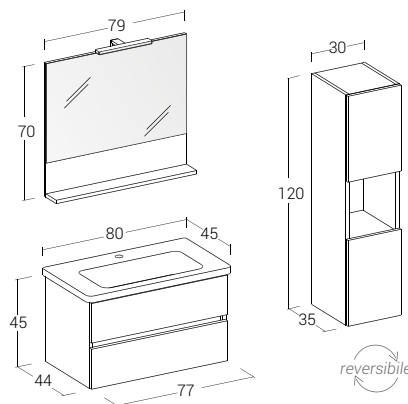

Soft 80 cm | Soft 09

Misura: L.80 x P.45 cm

Finitura: Eucalipto Grigio;
Tipologia Base: Base p/lav. "Soft 80" 2 cassetti;
Specchiera: Specchio "Express" con mensola;
Lavabo: Top lavabo in ceramica "Soft 80".
Mobile di complemento:
Colonna 2 ante 1 vano a giorno.

Finish: Eucalyptus Gray;
Unit type: Washbasin unit "Soft 80" 2 drawers;
Mirror: Mirror "Express" whit shelf;
Washbasin: "Soft 80" ceramic washbasin top.
Furniture complement:
Column 2 doors 1 open compartment.