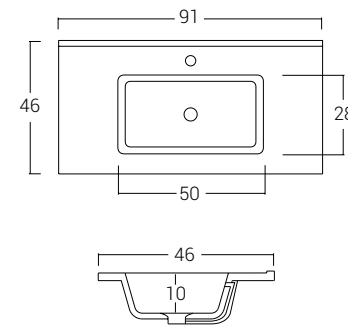

LAVABI IN RESINA / RESIN WASHBASINS

La base ed il lavabo LINE e FLEX sono disponibili sia nella versione destra che in quella sinistra. È necessario specificare al momento dell'ordine il verso desiderato.
The base and washbasin LINE and FLEX are available in both the right and left versions. It is necessary to specify when ordering the direction desired.

LAVABI IN CERAMICA / CERAMIC WASHBASINS