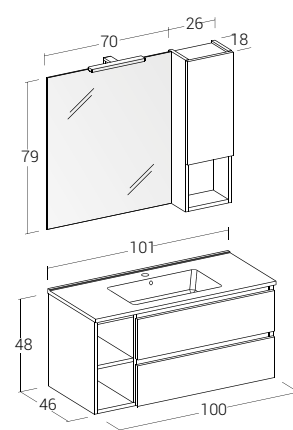

Cubik 101 cm | Cubik 04

Misura: L. 101 x P. 46 cm

Finitura: Rovere Riviera;
Tipologia Base: Base p/lav. "Cubik 100" 2 cassetti 2 vani;
Specchiera: Pensile e specchio a filo lucido con lampada led;
Lavabo: Top lavabo in resina "Cubik 101".

Finish: Riviera Oak;
Unit type: Washbasin unit "Cubik 100" 2 drawers
2 compartments;
Mirror: Wall cupboard and polished edge mirror
with leds lamp;
Washbasin: "Cubik 101" resin washbasin top.