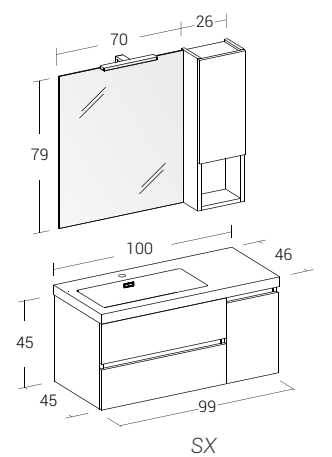

Line 100 cm | Line 02

Misura: L.100 x P.46 cm

Finitura: Olmo Terra;
Tipologia Base: Base p/lav. "Line 100" Sx, 2 cassetti 1 anta;
Specchiera: Pensile e specchio a filo lucido con lampada a led;
Lavabo: Top lavabo in Resina "Line 100" Sx.

Finish: Elm Ground;
Unit type: Washbasin unit 2 drawers 1 door "Line 100" Sx;
Mirror: Wall cupboard and polished edge mirror with leds lamp;
Washbasin: "Line 100" Sx Resin washbasin top - left.