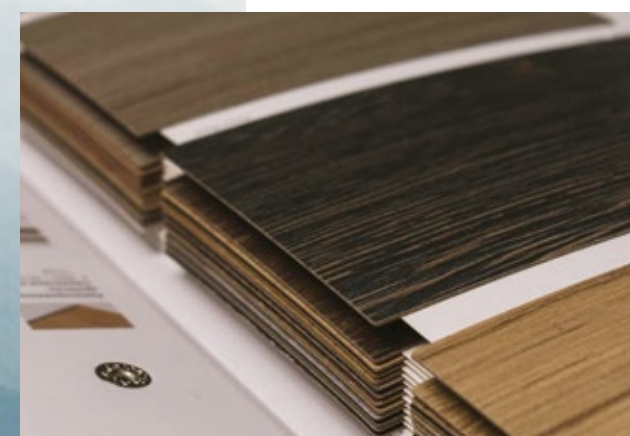

Produzione e Nobilitazione

Il **Pannello Ecologico®** è l'unico ad essere realizzato al 100% da legno post-consumo e il primo ad essere certificato FSC Recycled 100% (grezzo) e FSC Mix 99% (nobilitato, ignifugo o idrofugo).

The **Ecological Panel®** is the only one to be made from 100% post-consumer wood and the first to be certified FSC Recycled 100% (raw) and FSC Mix 99% (ennobled, fireproof or waterproof).