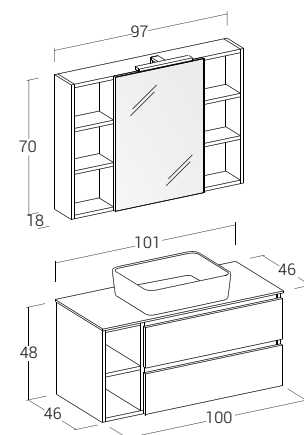

Misura: L. 101 x P. 46 cm

Finitura: Olmo Terra/Bianco Larix;
Tipologia Base: Base p/lav. "Cubik 100" 2 cassetti 2 vani;
Specchiera: Specchio contenitore con lampada led;
Top e Lavabo: Top soprabase in legno melaminico con lavabo da appoggio in ceramica "Game".

Finish: Elm Ground/White Larix;
Unit type: Washbasin unit "Cubik 100" 2 drawers
2 compartments;
Mirror: Mirror unit with leds lamp;
Washbasin: Melaminic wood Top with ceramic surface mounted washbasin "Game".