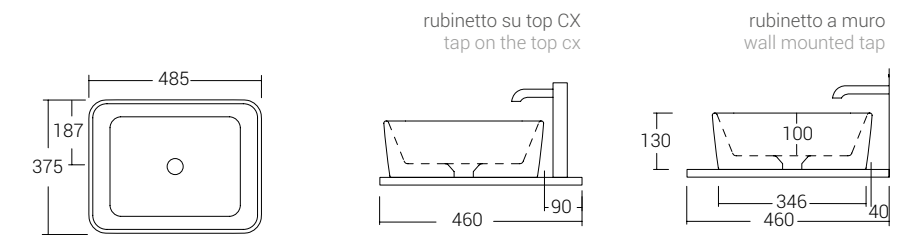

* Solo per basi portalavabo "Cubik 100"
For "Cubik 100" washbasin units only