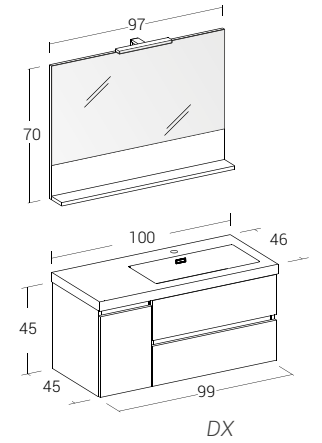

Line 100 cm | Line 05

Misura: L.100 x P.46 cm

Finitura: Rovere Riviera;
Tipologia Base: Base p/lav. "Line 100" Dx, 2 cassetti 1 anta;
Specchiera: Specchio "Express" con mensola;
Lavabo: Top lavabo in Resina "Line 100" Dx.

Finish: Riviera Oak;
Unit type: Washbasin unit 2 drawers 1 door "Line 100" Dx;
Mirror: Mirror "Express" whit shelf;
Washbasin: "Line 100" Dx Resin washbasin.