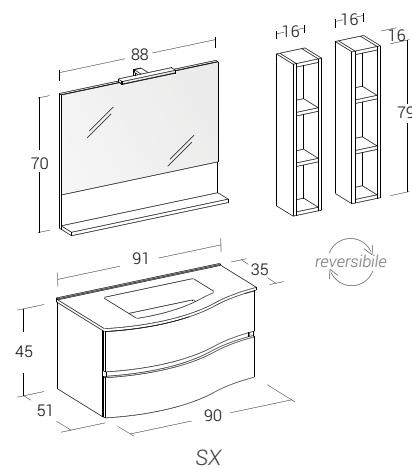

Misura: L.91 x P.51 cm

Finitura: Eucalipto Grigio;
Tipologia Base: Base p/lav. "Flex 90" 2 cassetti curvi;
Specchiera: Specchio "Express" con mensola;
Lavabo: Top lavabo in resina "Flex 91".
Mobile di complemento:
Mensola a giorno 3 vani.

Finish: Eucalyptus Gray;
Unit type: Washbasin unit "Flex 90" 2 curved drawers;
Mirror: Mirror "Express" whit shelf;
Washbasin: "Flex 91" resin washbasin top.
Furniture complement:
Shelf with 3 open storage.