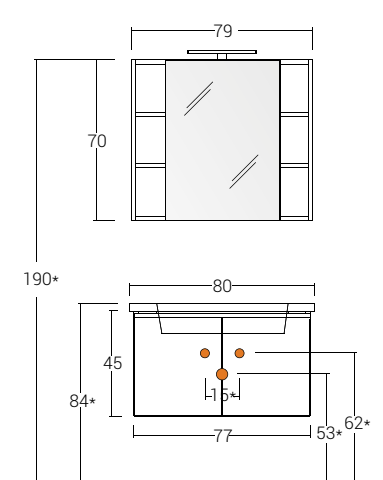

COMPOSIZIONE/COMPOSITION
Soft-02