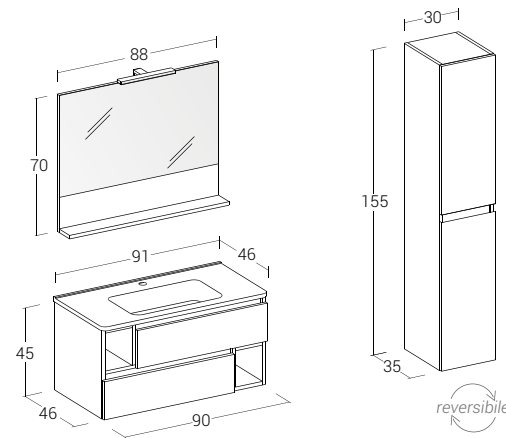

City 91 cm | City 04

Misura: L.91 x P.46 cm

Finitura: Eucalipto Grigio;
Tipologia Base: Base p/lav. "City 90"
2 cassetti 2 vani a giorno;
Specchiera: Specchio "Express"
con mensola;
Lavabo: Top lavabo in resina "City 91".
Mobile di complemento:
Colonna 2 ante.

Finish: Eucalyptus Gray;
Unit type: Washbasin unit "City 90"
2 drawers 2 compartments;
Mirror: Mirror "Express" whit shelf;
Washbasin: "City 91" resin washbasin top.
Furniture complement: "
Column 2 doors.