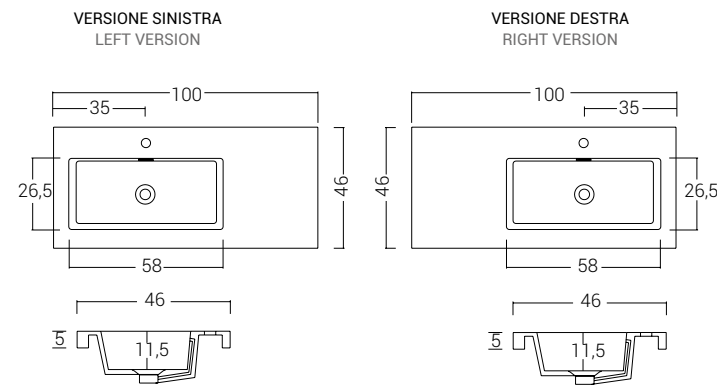

LAVABI IN RESINA / RESIN WASHBASINS

La base ed il lavabo LINE e FLEX sono disponibili sia nella versione destra che in quella sinistra. È necessario specificare al momento dell'ordine il verso desiderato.
The base and washbasin LINE and FLEX are available in both the right and left versions. It is necessary to specify when ordering the direction desired.

LAVABI IN CERAMICA / CERAMIC WASHBASINS