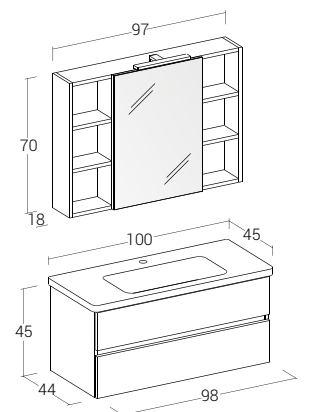

Soft 100 cm | Soft 06

Misura: L. 100 x P. 45 cm

Finitura: Olmo Terra;
Tipologia Base: Base p/lav. "Soft 100" 2 cassetti;
Specchiera: Specchio contenitore con lampada a led;
Lavabo: Top lavabo in ceramica "Soft 100".

Finish: Elm Ground;
Unit type: Washbasin unit "Soft 100" 2 drawers;
Mirror: Mirror unit with leds lamp;
Washbasin: "Soft 100" Ceramic washbasin top.