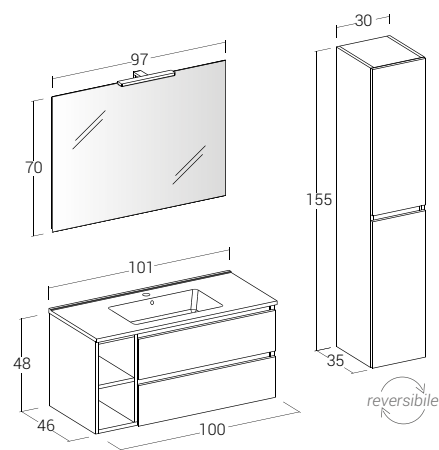

Cubik 101 cm | Cubik 01

Misura: L. 101 x P. 46 cm

Finitura: Bianco Larix/ Olmo Terra;
Tipologia Base: Base p/lav. "Cubik 100" 2 cassetti 2 vani;
Specchiera: Specchio a filo lucido con lampada a led;
Lavabo: Top lavabo in resina "Cubik 101".
Mobile di complemento: Colonna 2 ante.

Finish: White Larix/ Elm Ground;
Unit type: Washbasin unit "Cubik 100" 2 drawers
2 compartments;
Mirror: Polished edge mirror with leds lamp;
Washbasin: "Cubik 101" resin washbasin top.
Furniture complement: Column 2 doors.