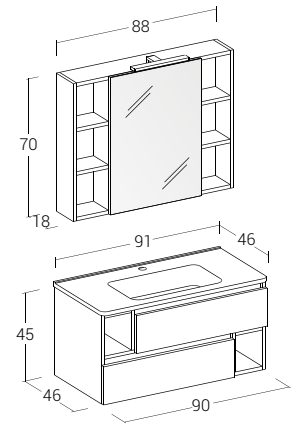

City 91 cm | City 02

Misura: L.91 x P.46 cm

Finitura: Bianco Larix;
Tipologia Base: Base p/lav. "City 90" 2 cassetti 2 vani;
Specchiera: Specchio contenitore con lampada a led;
Lavabo: Top lavabo in resina "City 91".

Finish: White Larix;
Unit type: Washbasin unit "City 90" 2 drawers
2 compartments;
Mirror: Mirror unit with leds lamp;
Washbasin: "City 91" resin washbasin top.