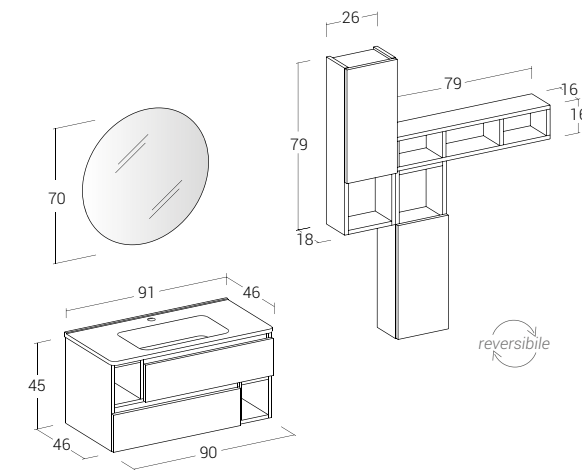

City 91 cm | City 03

Misura: L.91 x P.46 cm

Finitura: Rovere Riviera/Bianco Larix;
Tipologia Base: Base p/lav. "City 90" 2 cassetti 2 vani;
Specchiera: Specchiera circolare Ø 70 retroilluminata led;
Lavabo: Top lavabo in resina "City 91".
Mobile di complemento: Mensola a giorno 3 vani.
Pensile 1 anta 1 vano a giorno.

Finish: Riviera Oak/White Larix;
Unit type: Washbasin unit "City 90" 2 drawers 2 compartments;
Mirror: Led backlit round mirror Ø 70;
Washbasin: "City 91" resin washbasin top.
Furniture complement: Shelf with 3 open compartment.
Wall unit 1 door 1 open compartment.