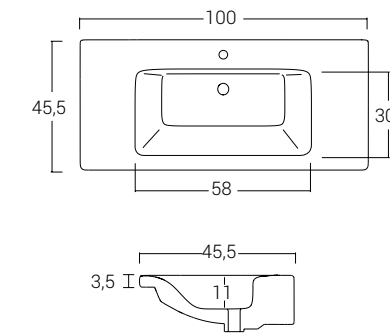

LAVABI IN RESINA / RESIN WASHBASINS

La base ed il lavabo LINE e FLEX sono disponibili sia nella versione destra che in quella sinistra. È necessario specificare al momento dell'ordine il verso desiderato.
The base and washbasin LINE and FLEX are available in both the right and left versions. It is necessary to specify when ordering the direction desired.

LAVABI IN CERAMICA / CERAMIC WASHBASINS