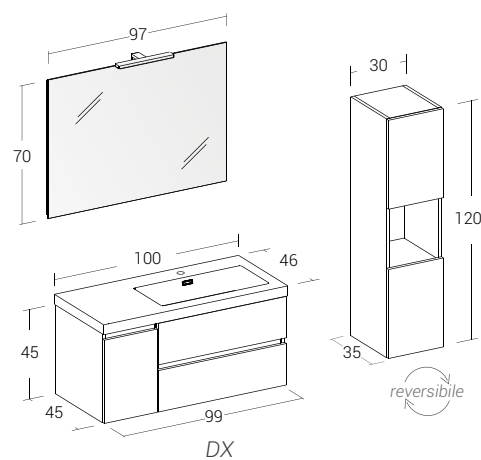

Line 100 cm | Line 01

Misura: L.100 x P.46 cm

Finitura: Eucalipto Grigio;
Tipologia Base: Base p/lav. "Line 100" Dx, 2 cassetti 1 anta;
Specchiera: Specchio a filo lucido con lampada a led;
Lavabo: Top lavabo in Resina "Line 100" Dx.
Mobile di complemento:
Colonna 2 ante 1 vano a giorno.

Finish: Eucalyptus Gray;
Unit type: Washbasin unit 2 drawers 1 door "Line 100" Dx;
Mirror: Polished edge mirror with leds lamp;
Washbasin: "Line 100" Dx Resin washbasin top - right.
Furniture complement:
Column 2 doors 1 open compartment.