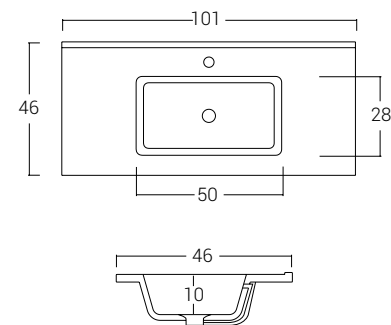

LAVABI IN RESINA / RESIN WASHBASINS

La base ed il lavabo LINE e FLEX sono disponibili sia nella versione destra che in quella sinistra. È necessario specificare al momento dell'ordine il verso desiderato.
The base and washbasin LINE and FLEX are available in both the right and left versions. It is necessary to specify when ordering the direction desired.

LAVABI IN CERAMICA / CERAMIC WASHBASINS