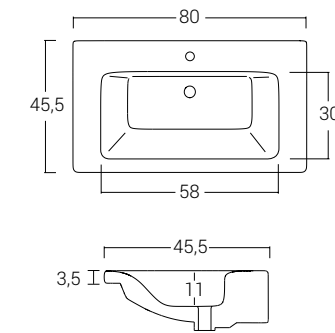

LAVABI IN RESINA / RESIN WASHBASINS

La base ed il lavabo LINE e FLEX sono disponibili sia nella versione destra che in quella sinistra. È necessario specificare al momento dell'ordine il verso desiderato.
The base and washbasin LINE and FLEX are available in both the right and left versions. It is necessary to specify when ordering the direction desired.

LAVABI IN CERAMICA / CERAMIC WASHBASINS