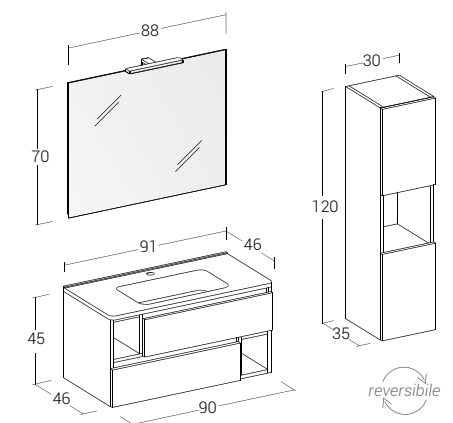

City 91 cm | City 01

Misura: L.91 x P.46 cm

Finitura: Olmo Terra;
Tipologia Base: Base p/lav. "City 90" 2 cassetti 2 vani;
Specchiera: Specchio a filo lucido con lampada a led;
Lavabo: Top lavabo in resina "City 91".
Mobile di complemento:
Colonna 2 ante 1 vano a giorno.

Finish: Elm Ground;
Unit type: Washbasin unit "City 90" 2 drawers
2 compartments;
Mirror: Polished edge mirror with leds lamp;
Washbasin: "City 91" resin washbasin top.
Furniture complement:
Column 2 doors 1 open compartment.