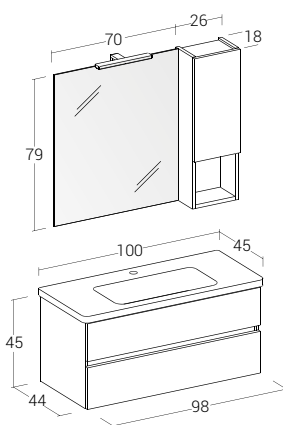

Soft 100 cm | Soft 07